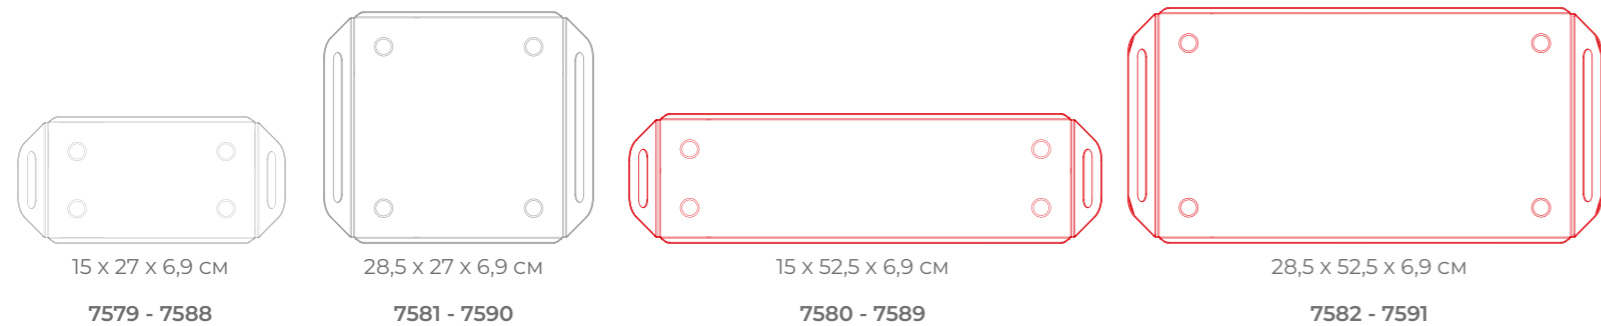

FRONT OFFICE / CATERING

FRONT OFFICE / CATERING

Bandeja rectangular estrecha

Rectangular narrow tray
Plateau de présentation
Vassoio catering
Catering tablett

COLOR: **SOFT ARGENTO**

REF.	W_(cm)	L_(cm)	H_(cm)	€	UE / MOQ
7580	15	52,5	6,9	26,00	1-4-16-32-160 /1