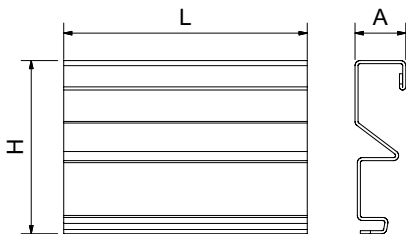

Asa universal para cubetas Gastronorm
Standard handle for Gastronorm containers
Manche universel pour bacs Gastronorm

Presentamos la forma más rápida, segura y limpia de colocar y retirar cubetas de sus equipamientos de restauración.

Una herramienta que acaba con los accidentes y con la contaminación alimentaria que pueden producirse cuando cocineros y camareros sacan cubetas de los baños maría y buffets.
Construcción en acero inoxidable de gran espesor.

El asa se bloquea cuando es presionada hacia dentro y no se desliza, garantizando una maniobrabilidad firme y segura.
Previene quemaduras y dedos aplastados

en las mesas calientes.
Previene la contaminación alimentaria.
Fácil de usar.
Apto para lavavajillas.

Introducing the fastest, safest and cleanest way to place and remove insert pans at your food service facilities.

A tool that ends the injuries and food contamination that may occur when kitchen staff and food servers switch out pans at steam tables and buffet lines.
Heavy gauge stainless steel construction.
Pan removers lock-on when pushed inward and won't slip, allowing a steady and safe handling.
Prevents burns and pinched or broken fingers at hot tables.
Prevents food contamination.
Easy to use.
Dishwasher safe.

El precio es por pareja.
The pair is included in the price.
Le paire est inclus dans de prix.

L	A	H	Gr	Barcode	€
120	25	85	200	082802	22,00

Nous présentons la forme la plus rapide, secore, et propre de placer et retirer cuveaux dans vos équipements de restauration.