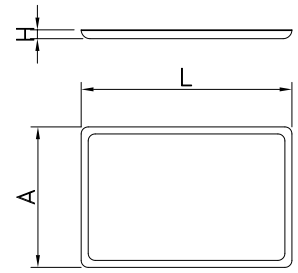

Bandeja antideslizante Gastronorm 1/1

Non-slip Gastronorm tray 1/1
Bac Gastronorm antidérapant 1/1

L	A	H	Gr	Barcode	€
530	325	30	150	480686	24,00