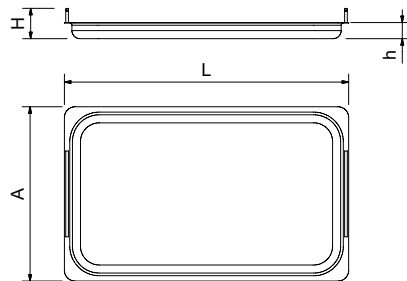

Modelo Model Model	L	A	H	h	Gr	Barcode	€
2/1	650	530	60	20	2.920	480670	63,00
1/1	530	325	60	20	1.300	480672	41,00
2/3	354	325	60	20	900	480674	35,00

Bandeja menú inoxidable

Stainless steel menu trays
Plateau repas en acier inoxydable