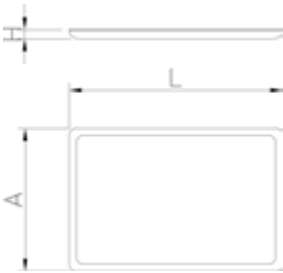

Bandeja euronorm autoservicio en polipropileno azul con asas

Euronorm self-service tray in blue polypropylene with handles
Plateau libre-service Euronorm en polypropylène bleu avec poignées