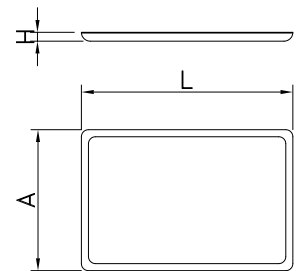

## Bandejas de presentación BP1

Presentation tray BP1  
Plateau de présentation BP1

Material polipropileno 100% alimentario.  
Polypropylene material, totally food-safe.  
Matériaux 100% polypropylène.

L	A	H	Gr	Barcode	€
345	270	22	200	480730	<b>4,20</b>
415	305	22	400	480750	<b>5,30</b>
456	356	22	500	480760	<b>6,30</b>