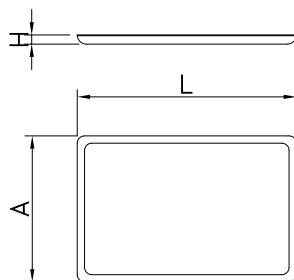

Bandejas de presentación inox
Stainless steel presentation trays
Plateaux de présentation en acier inoxydable

L	A	H	Gr	Barcode	€
250	200	20	320	480675	10,50
320	260	20	530	480676	14,00
360	290	20	670	480677	18,00
400	320	20	820	480678	21,00
500	400	20	1.280	480679	33,00