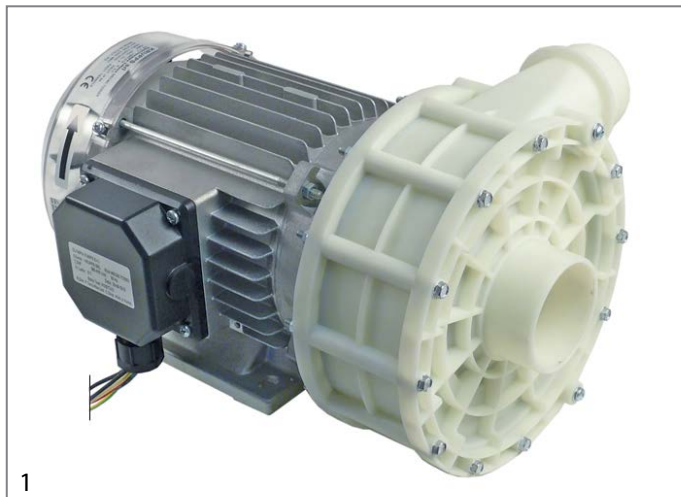

código	499290	referencia	6600 6800 8801
descripción	bomba entrada ø 63mm salida ø 51mm tipo MEC80.T220SX 380-415V 50Hz fases 3 1.64kW 2.2PS L 330mm dirección de rodadura derecho OLYMPIA		
Para modelos:	ES200, Koral-1200, Koral-1250, Koral-1300, Koral-1350		
repuestos para	499290		
	código	510693	referencia 6013
	sello mecánico para árbol ø 12mm anillo deslizante ø ext. 24mm anillo deslizante H 15.5mm anillo deslizante ø int. 11mm contraarandela montaje ø 24mm altura contraarandela 8mm contraarandela ø int. 13.5mm		
	código	517650	referencia —
	rotor ø 107mm H 31mm tipo bomba MEC80.T220SX soporte de eje ø 12mm dirección de rodadura derecho rosca M8L palas 6		
	código	521152	referencia —
	cubierta de bomba OLYMPIA entrada 62 ø 190mm		
	código	521153	referencia —
	carcasa de bomba OLYMPIA salida ø 52mm		
	código	521154	referencia —
	junta tórica int.ø 152.7mm espesor 2.62mm EPDM UE 1 pzs