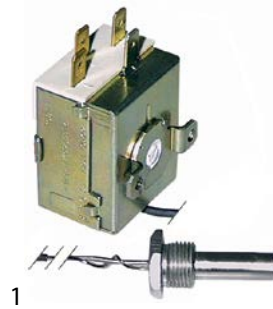

código	390310	referencia	907124
descripción	termóstato T máx 85°C margen de trabajo ajuste fijo 55°C 1 polos 1CO 16A sonda ø 9.5mm sonda L 37mm capilar 600mm aislamiento del capilar 540mm prensaestopas eje ømm eje Lmm posición del eje ángulo de rotación° sonda roscada rosca sonda 3/8" material de bulbo inox		
Para modelos:	020, 024, 030, 600, 620, 627, 627PS, 700, 800, 900, E40, E45, E50, F19, F19A, F22, F22A, F27A, F28A, GLB615-GIGA, GLB785-GIGA, GLB795-GIGA, GLS805-GIGA, GLS845-GIGA, GLS905-GIGA, GLS925-GIGA, N45, N50, N50-TRONIC-PDS-PBS, N700F, N700FPS, N700F-PS, N700PS, N90, R20, R20A, R23A, R29A, SVELTINA, V40, V45, V50		
accesorios para	390310		
	código	506024	referencia 902104
		tuerca rosca 3/8" H 6mm inox EC 22 UE 1 pzs	
	código	529349	referencia —
		junta plana FIBER ø ext. 22mm int.ø 16.5mm espesor 2mm para rosca 3/8" UE 1 pzs