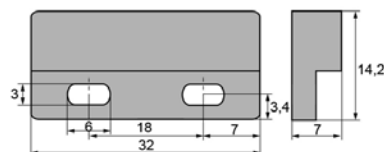

### 32x15mm

1

<b>código</b>	345109	<b>referencia</b>	12034091 RT30161415
<b>descripción</b>	interruptor magnético L 32mm An 15mm 1NO 250V 1A P máx. 40W empalme cable longitud del cable 2000mm		

65x20mm

<b>código</b>	345116	<b>referencia</b>	12024560 Z100522
<b>descripción</b>	interruptor magnético L 65mm An 20mm 1NO 250V 0.4A P máx. 100W empalme cable longitud del cable 3000mm		
<b>Para modelos:</b>	ACE-061, ACE-101, ACE-102, ACE-201, ACE-202, ACG-061, ACG-101, ACG-102, ACG-201, ACG-202, AE-061, AE-061W, AE-101, AE-101W, AE-102, AE-102W, AE-201, AE-202, AG-061, AG-061W, AG-101, AG-101W, AG-102, AG-102W, AG-201, AG-202, APE-061, APE-061W, APE-101, APE-101W, APE-102, APE-102W, APE-201, APE-202, APG-061, APG-061W, APG-101, APG-101W, APG-102, APG-102W, APG-201, APG-202, COE-061, COE-101, COE-102, COE-201, COE-202, COG-061, COG-101, COG-102...(Otros modelos se puede ver en la tienda web)		
<b>accesorios para</b>	345116		
		<b>código</b>	345399 <b>referencia</b> —
			imán ø 3.3mm L 40mm H 8mm An 13mm dist. del agujero 30mm M3