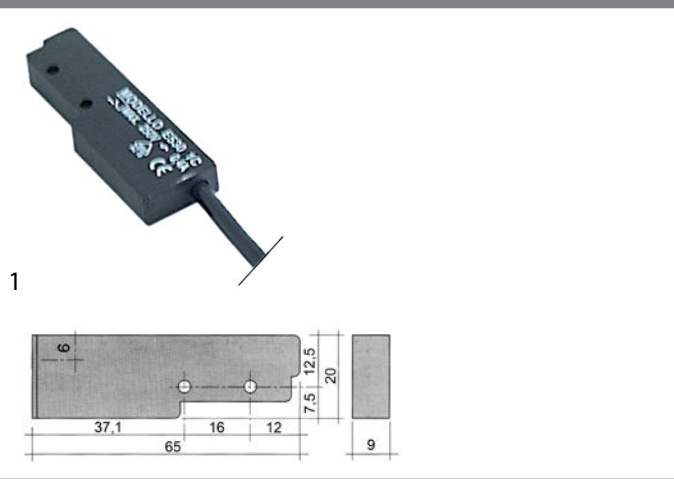

### 32x15mm

1

<b>código</b>	345109	<b>referencia</b>	12034091 RT30161415
<b>descripción</b>	interruptor magnético L 32mm An 15mm 1NO 250V 1A P máx. 40W empalme cable longitud del cable 2000mm		

65x20mm

<b>código</b>	345116	<b>referencia</b>	12024560 Z100522
<b>descripción</b>	interruptor magnético L 65mm An 20mm 1NO 250V 0.4A P máx. 100W empalme cable longitud del cable 3000mm		
<b>Para modelos:</b>	ACE-061, ACE-101, ACE-102, ACE-201, ACE-202, ACG-061, ACG-101, ACG-102, ACG-201, ACG-202, AE-061, AE-061W, AE-101, AE-101W, AE-102, AE-102W, AE-201, AE-202, AG-061, AG-061W, AG-101, AG-101W, AG-102, AG-102W, AG-201, AG-202, APE-061, APE-061W, APE-101, APE-101W, APE-102, APE-102W, APE-201, APE-202, APG-061, APG-061W, APG-101, APG-101W, APG-102, APG-102W, APG-201, APG-202, COE-061, COE-101, COE-102, COE-201, COE-202, COG-061, COG-101, COG-102...(Otros modelos se puede ver en la tienda web)		
<b>accesorios para</b>	345116		
		<b>código</b>	345399 <b>referencia</b> —
			imán ø 3.3mm L 40mm H 8mm An 13mm dist. del agujero 30mm M3