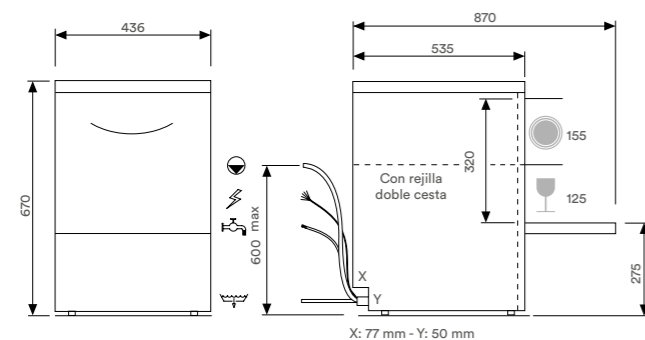

- Lavavasos con cesta de 39x39 cm con interfaz de usuario electromecánico construido con doble pared parcial sobre los lados con guías de cesta redondeadas y embutidas y puerta con doble pared integral. La cuba está soldada y dotada de un filtro integral de material compuesto. La cámara de lavado no tiene tuberías ni aristas.
- Gracias a la gran anchura de la puerta y al uso de una bomba de lavado de doble flujo, es capaz de lavar platos de hasta 30 cm de diámetro. Utilizando la rejilla opcional es posible, además, lavar, a la vez, una cesta con las tallas y otras con sus platos. Tiene, de serie, un dosificador peristáltico de abrillantador regulable desde el panel de control.
- Para un rendimiento óptimo en el lavado de su vajilla, recordamos que el agua de alimentación de la máquina debe entrar a 50 °C.

VERSIONES

MODELO	COD	PVP (€)
Fast 40	7FEB0044	1.555 €
Fast 40DE	7FEB0045	1.795 €

Dosificador detergente peristáltico y desagüe parcial con bomba

DATOS TÉCNICOS

Dimensiones (LxPxA)	cm	43.6x53.5x67	Resistencia cuba	kW	0.6
Altura hueco puerta	cm	32	Resistencia boiler	kW	2.6
Dimensiones cesta	cm	39x39	Bomba lavado	kW	0.2
Productividad efectiva*	cestas/h	30 (35 con agua caliente)	Bomba desagüe	kW	0.04
Productividad teórica	cestas/h	40	Presión alim.	bar	2 → 4
Capacidad cuba	l	8	Temperatura alim.	°C	50 → 60
Capacidad boiler	l	2.6			

* Alimentación con agua a 15°C, 12" para carga y descarga cesta.

DIAGRAMA INSTALACIÓN

ALIMENTACIÓN ELÉCTRICA

POTENCIA INSTALADA	AMP	KW
230 V - 50Hz - 1N ph	16	3.5

ESPECIFICACIONES EMBALAJE

Peso bruto	Kg	34
Volumen	m³	0.27
Dim. (LxPxH)	cm	52x61x84

ALTURA MÁX. (con cestas dotación estándar)

	cm	30
	cm	30