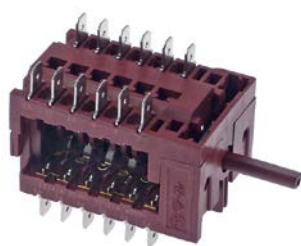

7 posiciones de conmutación

1

código	301298	referencia	12024932 Z713097
descripción	conmutador de levas 7 posiciones de conmutación 12NO secuencia de conmutación 0-1-2-3-4-5-6 16A eje ø 6x4,6mm eje L 23mm empalme conector Faston 6,3mm plástico 12 polos		
Para modelos:	CO-110, CO-110B, CO-110BDD, CO-110DD, CO-170, CO-170B, CO-170BDD, CO-170DD, CO-170HRS, CO-170HRSDD, CO-170HRS-SOFT, CO-170-SOFT, ECO-120B, FI-100B, FI-100BBT-UK, FI-120B, FI-120C, FI-120HY-CLINIC		

conmutadores giratorios

GOTTAK

1

código	347874	referencia	12023965 Z743019
descripción	conmutador giratorio 5 0-1-2-3-4 juegos de contactos 10 tipo 46RCTH 400V 16A eje ø 6x4,6mm eje L 23mm eje 6x4,6 empalme conector Faston 6,3mm		
Para modelos:	FI-80BBT-UK