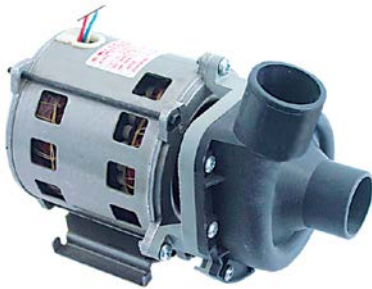

INSERT STAR

bombas

1

código	500321	referencia	12023429 Z401001
descripción	bomba entrada ø 38mm salida ø 38mm tipo 2/102FA10 230V 50/60Hz fases 1 0.26kW 0.35PS L 195mm dirección de rodadura derecho condensador 6µF INSERTSTAR		
Para modelos:	AD-120BTTDD-UK, AD-120HY, AD-15, AD-15D, AD-20C-UK, AD-21, AD-21B, AD-21BDD, AD-21C, AD-21D, AD-21DD, AD-21W, AD-90BBT, ADE-120, ADE-120B, CO-350, CO-350-B, CO-350-B-DD, CO-350-COLD, CO-350-COLD-B, CO-350-COLD-B-DD, CO-350-COLD-DD, CO-350-DD, CO-352-COLD, CO-352-COLD-B, CO-352-COLD-B-DD, CO-352-COLD-DD, CO-400, CO-400-B, CO-400-B-DD, CO-400-COLD, CO-400-COLD-B, CO-400-COLD-B-DD, CO-400-COLD-DD, CO-400-DD, CO-400-SOFT, CO-402-COLD, CO-402-COLD-B, CO-402-COLD-B-DD, CO-402-COLD-DD, CO-402W, ECO-120, ECO-1200, ECO-120B, ECO-160, ECO-160D, ECO-160I, ECO-200, ECO-200D, ECO-200H...(Otros modelos se puede ver en la tienda web)		
repuestos para	500321		
	código	504578	referencia —
	junta tórica EPDM espesor 3.53mm int.ø 94.84mm UE 1 pzs		
	código	510693	referencia 12018735 Z201081
	sello mecánico para árbol ø 12mm anillo deslizante ø ext. 24mm anillo deslizante H 15.5mm anillo deslizante ø int. 11mm contraarandela montaje ø 24mm altura contraarandela 8mm contraarandela ø int. 13.5mm		
accesorios para	500321		
	código	365093	referencia 12024346 V817100
	condensador de servicio capacidad 6µF 400V tolerancia 5% 50/60Hz temperatura ambiente máx. -25 a + 85°C ø 31.5mm L 55mm M8 plástico empalme conector Faston 6,3mm protección