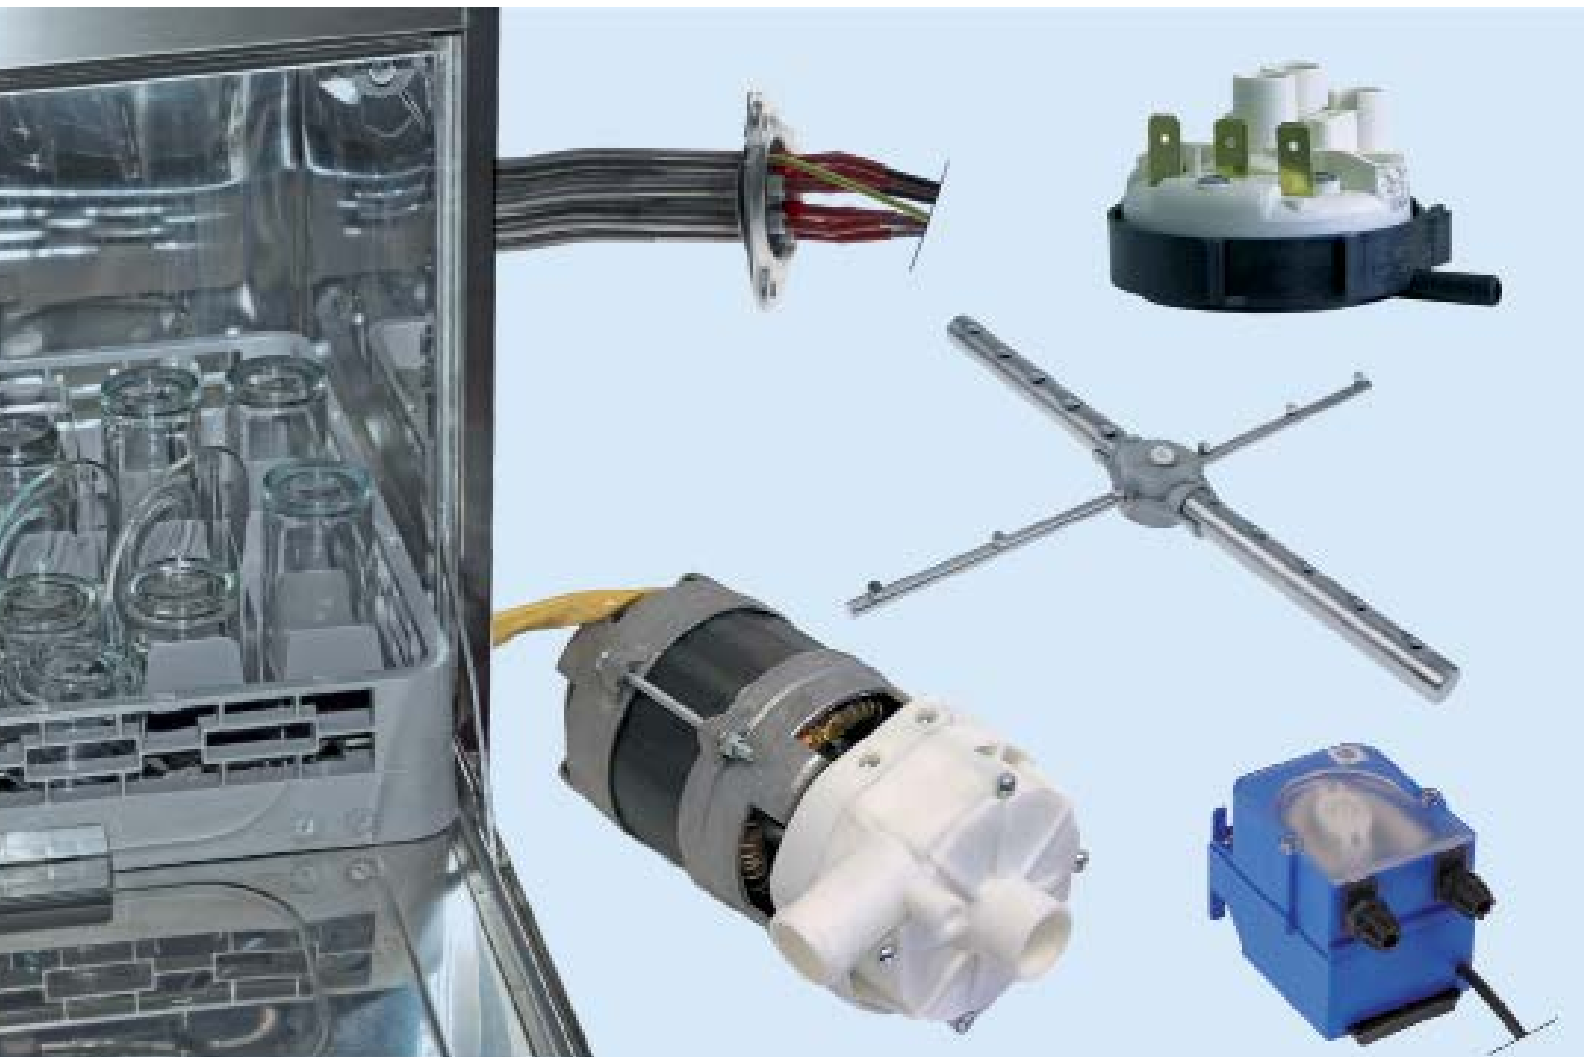

Ricambios para Sistemas de lavado

Repuestos adaptables a

FAGOR

2018

Encuentre nuestra gama siempre actualizada en la tienda online de GEV
Los precios pueden estar desactualizados. Llámanos al 91 161 03 04 para consultar los precios en vigor.