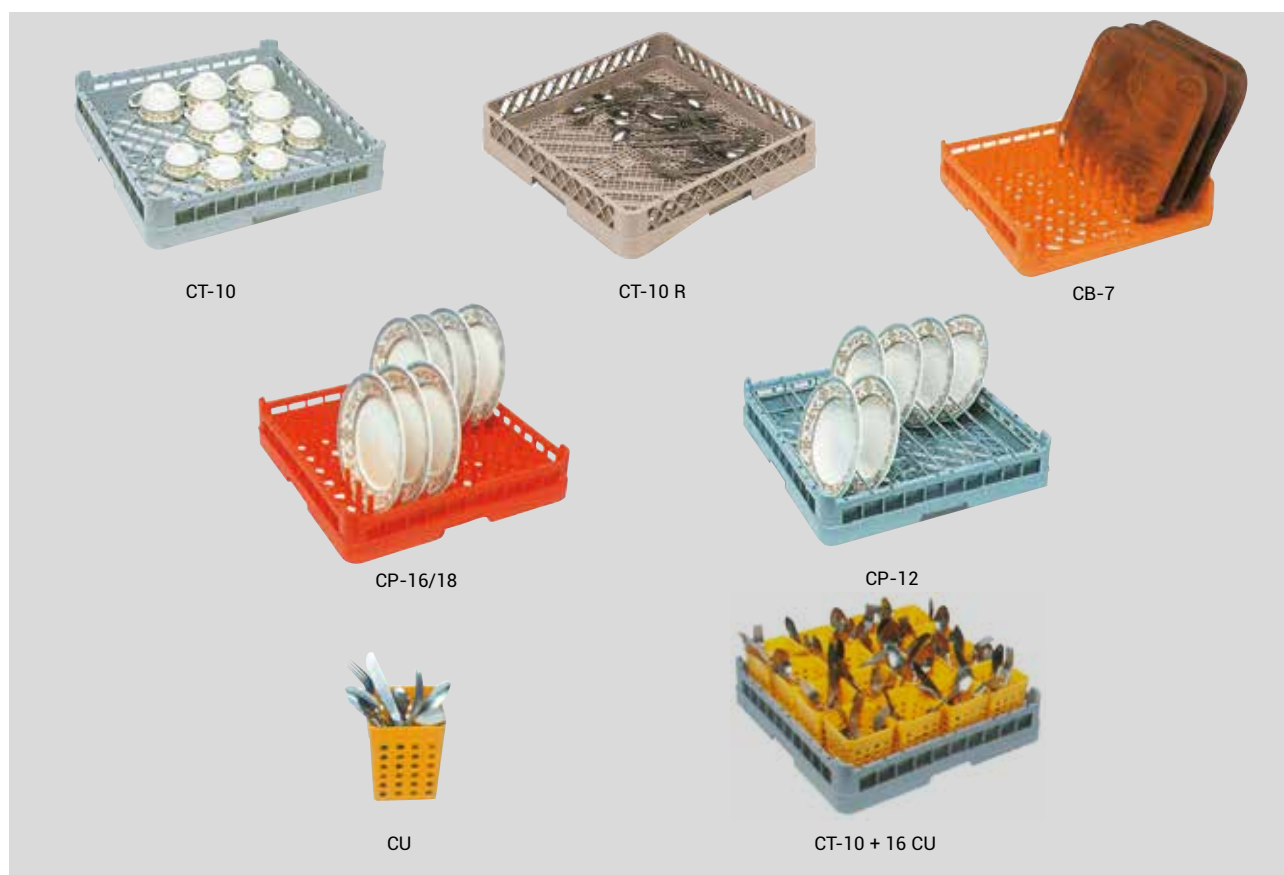

# Cestas para vajilla y cubiertos

Construcción en plástico polipropileno. Apilables en varias alturas.

	MODELO	CÓDIGO	TIPO DE VAJILLA	Ø MÁX (mm)	CAPACIDAD PRODUCTO	COLOR	DIMENSIONES (mm)	€	
		CT-10	19000484	Cesta estándar	Vajilla	Gris	500x500x110	29	
		CESTILLO 400	19082432	Cesta estándar	Vajilla	Gris	400x400x110	16	
		SUPLEMENTO PLATILLOS 400	19084452				400x400x110	19	
		CESTILLO 350	19082434	Cesta estándar	Vajilla	Gris	350x350x110	13	
		SUPLEMENTO PLATILLOS 350	19084453				350x350x110	18	
		CT-10 R	19085091	Cesta estándar con base tupida	Vajilla y cubiertos	Marrón	500x500x110	33	
		CB-7	19000483	Bandejas autoservicio	7	Naranja	500x500x110	31	
		CP-16/18	19000487	Platos	Ø 230 Ø 320	16 ÷ 18 (*) 8 ÷ 9 (*)	Naranja	500x500x110	31
		CP-12	19004479	Platos hondos	Ø 230 Ø 320	12 (*) 6 (*)	Gris	500x500x140	100
		CU	19000792	Cubiertos	-	15 (**)	Amarillo	105x105x130	13