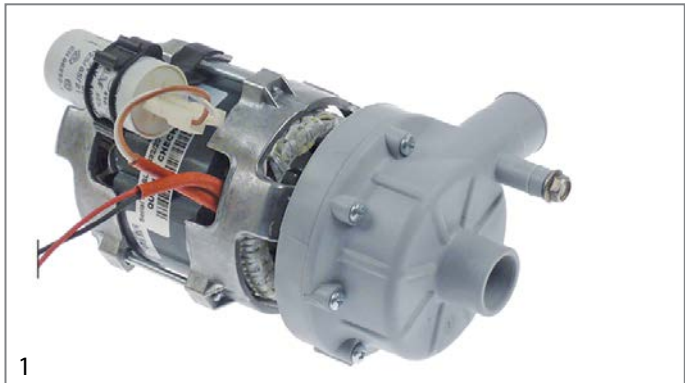

1

código	499289	referencia	908880
descripción	bomba entrada $\varnothing$ 28mm salida $\varnothing$ 26mm tipo ZF1215X 230V 50Hz fases 1 0.3kW L 200mm dirección de rodadura derecho condensador 6.3μF LGB		
repuestos para	499289		
	código	510703	referencia —
	sello mecánico para árbol $\varnothing$ 13mm anillo deslizante H 13mm altura contraarandela 5.5mm $\varnothing$ ext. 26mm		
	código	521057	referencia —
	cubierta de bomba LGB entrada $\varnothing$ 28mm salida $\varnothing$ 26mm presión secundaria 12mm presión secundaria abierto sentido de rotación derecho $\varnothing$ 102mm int. $\varnothing$ 77mm altura interior 31mm		
	código	521225	referencia —
	rotor $\varnothing$ 72mm H 22mm dirección de rodadura derecho rosca M7L árbol $\varnothing$ 13mm longitud árbol 12mm		
	código	528800	referencia —
	junta tórica EPDM espesor 2.62mm int. $\varnothing$ 75.87mm UE 1 pzs		
accesorios para	499289		
	código	365012	referencia —
	condensador de servicio capacidad 6.3μF 450V tolerancia 5% 50Hz temperatura ambiente máx. -25 a + 85°C $\varnothing$ 30mm L 61mm M8 plástico empalme conector Faston 6,3mm protección