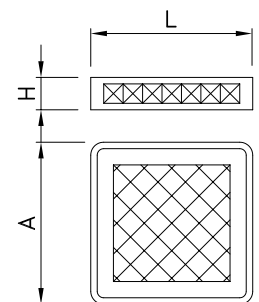

L	A	H	Kg	Barcode	€
500	500	100	1,70	483026	42,00