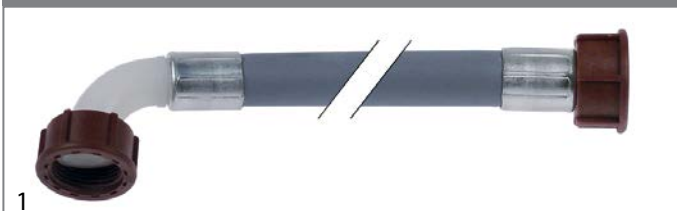

tubos flexibles de entrada de PVC

código	520010	referencia	00200720 07130001 07130002
descripción	tubo flexible de entrada PVC recto-curvado DN13 empalmes 3/4" L 1500mm p de trabajo 10bar p de reventamiento 32bar T máx 90°C azul homologación VDE cierre plana		
Para modelos:	120, 160, 240, 42, 42E, 48, 48E, 55, 55E, 60, 882, 885, 904, 906, 908, 912, B11, B15, BD11, BD13, BD14, BD14alt, BD22, BD46, BD47, BD50, BE35, BE40, BE50, BE50T, C33, C34, C34dgt, C44, C44dgt, C44dgt-elt, C66, C66dgt, C66dgt-elt, C77, CE24, D120, D120dgt, D30, D35, D36, D40, D40ELT, D40ELT-BT-BA, D40i...(Otros modelos se puede ver en la tienda web)		

accesorios para	520010	código	520053	referencia	—
			filtro empalme 3/4" D1 ø 26mm D2 ø 15mm UE 10 pzs goma espesor 8mm		
			junta plana goma ø ext. 23.5mm int.ø 14mm espesor 2.3mm UE 10 pzs