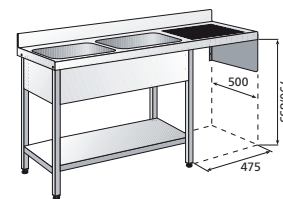

FSBE-135-LD

Medidas fregaderos (mm)	Nº de cubetas	Posición escurridor	Modelo	Referencia	P.V.P. Euros €
1000 x 500	1	Derecha	FSBE-105-LD	19012746	470,00
	1	Izquierda	FSBE-105-LI	19012747	470,00
1200 x 550	1	Derecha	FSBE-1255-LD	19012749	662,00
	1	Izquierda	FSBE-1255-LI	19012751	662,00
1350 x 500	2	Derecha	FSBE-135-LD	19014320	638,00
	2	Izquierda	FSBE-135-LI	19014321	638,00