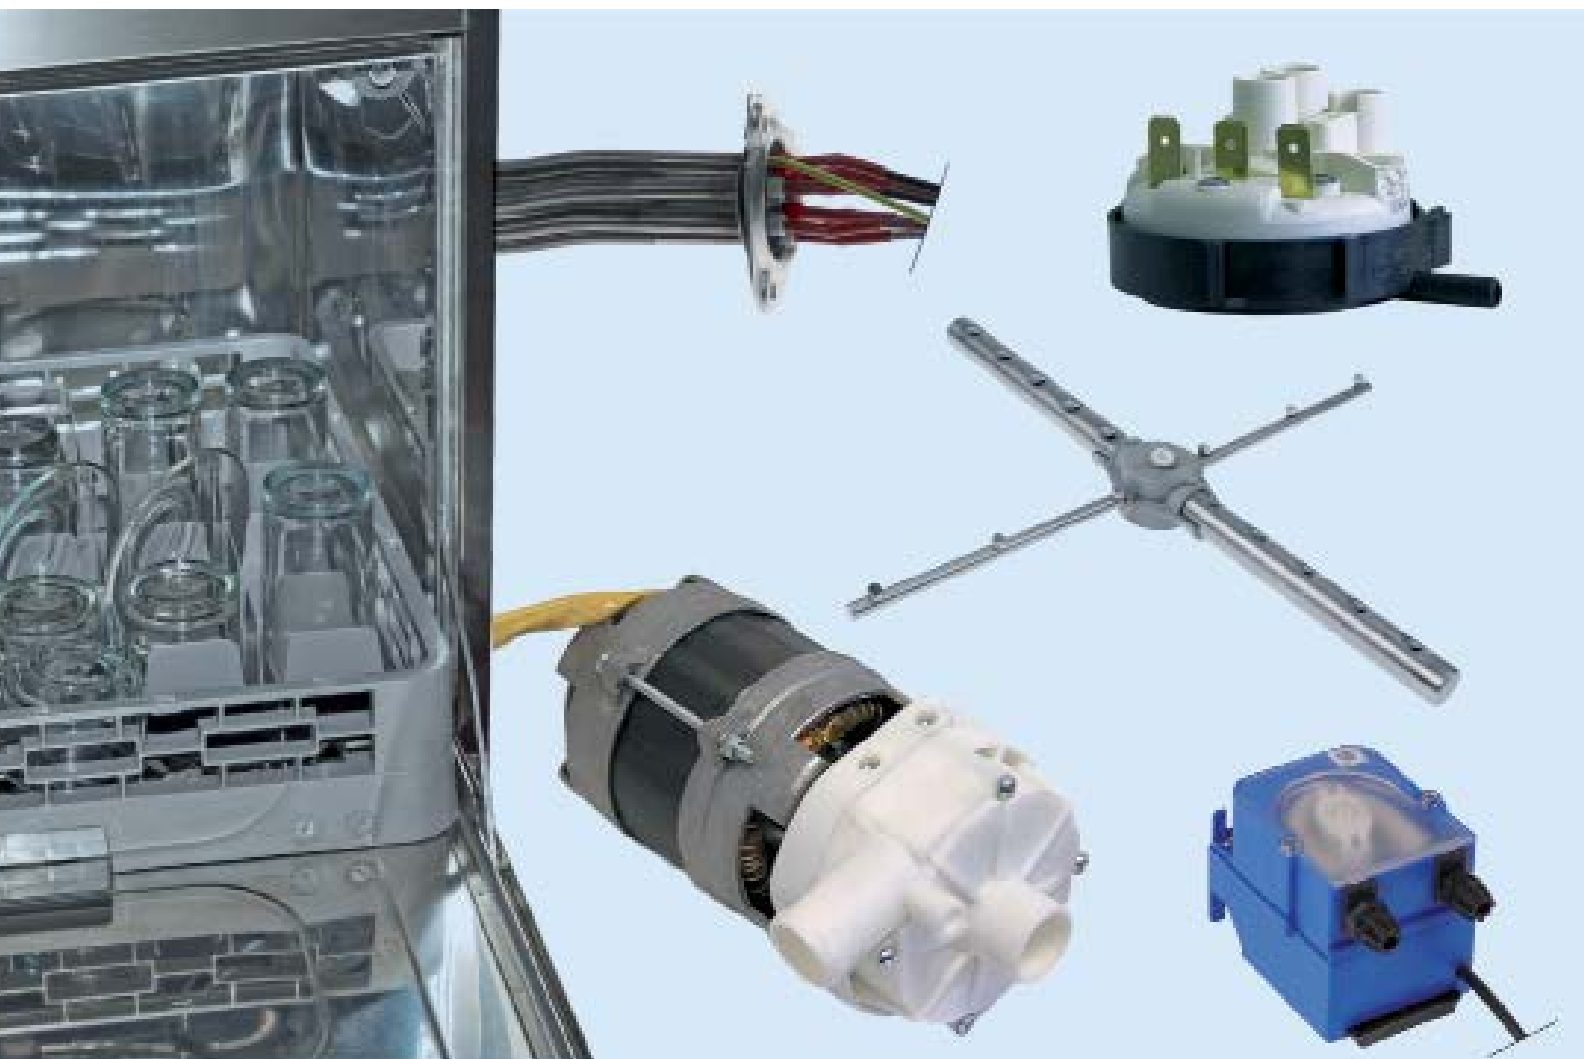

Fregaderos para lavavasos

- Fregaderos completos, soldados de fondo 500 y 550 mm.
- Fabricados totalmente en acero inoxidable.
- Medidas cubetas: 350 x 380 x 150 mm.
- Peto de 30 mm en modelos 500 mm.
- Peto de 100 mm en modelos 550 mm.
- Estante incluido.

FSBE-105-LD

FSBE-135-LD

Medidas fregaderos (mm)	Nº de cubetas	Posición escurridor	Modelo	Referencia	P.V.P. Euros €
1000 x 500	1	Derecha	FSBE-105-LD	19012746	470,00
	1	Izquierda	FSBE-105-LI	19012747	470,00
1200 x 550	1	Derecha	FSBE-1255-LD	19012749	662,00
	1	Izquierda	FSBE-1255-LI	19012751	662,00
1350 x 500	2	Derecha	FSBE-135-LD	19014320	638,00
	2	Izquierda	FSBE-135-LI	19014321	638,00

FSBE-105-LD + AV-2100 + PL-47-L

Peanas suplementarias

- Construidas totalmente en acero inoxidable AISI-304 18/10.

PL-43:

- Puede ser utilizada para elevar la máquina y que el agua de la cuba desagüe libremente sin necesidad de incorporar una bomba suplementaria.
- Incorpora 2 guías para poder almacenar 2 cestas de 350 x 350 mm.
- También puede utilizarse para la colocación de los recipientes de los líquidos de lavado y abrillantado.

PL-47-L:

- Ideal para instalar un lavavasos bajo un fregadero e incrementar la ergonomía de trabajo.

PL-43 - PL-47-L

AV-1200 + PL-43

PL-47-L

Aplicación de PL-47-L

Modelo	Referencia	Para instalar en los modelos	Altura aprox. puerta abierta	Medidas (mm)	P.V.P. Euros €
PL-43	19003461	AV-1200	720 mm	430 x 405 x 400	222,00
PL-47-L	19014796	AV-1200 y AV-2100	440 mm	470 x 520 x 131	118,00
PL-47	19003462	AV-2100 y AV-2100-B	720 mm	470 x 450 x 400	235,00

Accesorios

CLV-35
CLV-40

SP-35

CUE-13

SP-40

Modelo	Referencia	Descripción	Para utilizar en	Medidas (mm)	P.V.P. Euros €
CLV-35	19013867	Cestas lavavasos	AV-1200	350 x 350 x 110	19,10
CLV-40	19013868	Cestas lavavasos	AV-2100 / 2100-B	400 x 400 x 140	21,00
SP-35	19017111	Soporte para platos	Cestas de 350 x 350 mm	10 Platos	21,00
CUE-13	19004313	Cestillo para cubiertos	En cestas de lavado	105 x 105 x 130	3,00
SP-40	19017112	Soporte para platos	Cestas de 400 x 400 mm	11 Platos	23,50

Ricambios para Sistemas de lavado

Repuestos adaptables a

ELFRAMO

2018

Encuentre nuestra gama siempre actualizada en la tienda online de GEV
Los precios pueden estar desactualizados. Llámanos al 91 161 03 04 para consultar los precios en vigor.