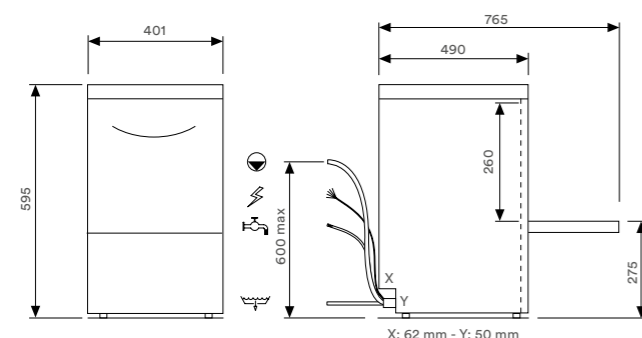

FAST 30

Tecnologías

ECC EDS EHW EWT EDT

Modelo DE

CARACTERÍSTICAS PRINCIPALES

- Lavavasos con cesta de 35x35 cm con interfaz de usuario electromecánico construido con doble pared parcial sobre los lados con guías de cesta redondeadas y embutidas y puerta con doble pared integral. La cuba está soldada y dotada de un filtro integral de material compuesto. La cámara de lavado no tiene tuberías ni aristas.
- La función de lavado se realiza solo con el brazo inferior. La reducida altura de la máquina la convierten en una solución ideal para locales con espacios reducidos.
- Para un rendimiento óptimo en el lavado de su vajilla, recordamos que el agua de alimentación de la máquina debe entrar a 50 °C.

VERSIONES

MODELO	COD	PVP (€)
Fast 30	7FEB0042	1.280 €
Fast 30DE	7FEB0043	1.465 €

Dosificador detergente peristáltico y desagüe parcial con bomba

DATOS TÉCNICOS

Dimensiones (LxPxA)	cm	40.1x49x59.5	Resistencia cuba	kW	0.6
Altura hueco puerta	cm	26	Resistencia boiler	kW	2.6
Dimensiones cesta	cm	35x35	Bomba lavado	kW	0.15
Productividad efectiva*	cestas/h	30 (35 con agua caliente)	Bomba desagüe	kW	0.04
Productividad teórica	cestas/h	40	Presión alim.	bar	2 → 4
Capacidad cuba	l	7	Temperatura alim.	°C	50 → 60
Capacidad boiler	l	2.6			

* Alimentación con agua a 15°C, 12" para carga y descarga cesta.

DIAGRAMA INSTALACIÓN

ALIMENTACIÓN ELÉCTRICA

POTENCIA INSTALADA	AMP	KW
230 V - 50Hz - 1N ph	16	3.5

ESPECIFICACIONES EMBALAJE

Peso bruto	Kg	30
Volumen	m3	0.19
Dim. (LxPxH)	cm	47x56x74

ALTURA MÁX. (con cestas dotación estándar)

	cm	25