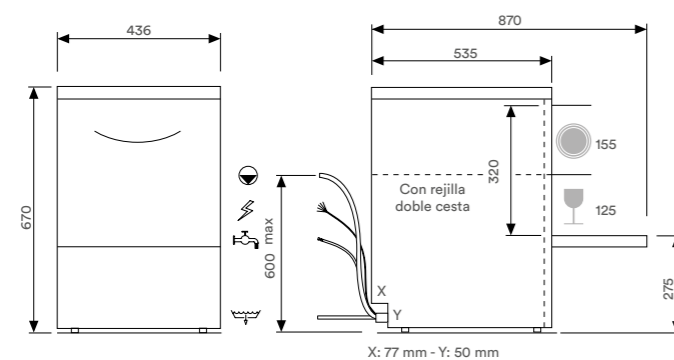

VERSIONES

MODELO	COD		PVP (€)
Ocean 41D	7FEB0051	Dosificador detergente peristáltico	1.780 €
Ocean 41DE	7FEB0052	Dosificador detergente peristáltico y desagüe parcial con bomba	1.875 €

DATOS TÉCNICOS

Dimensiones (LxPxA)	cm	43.6x53.5x67	Resistencia cuba	kW	0.6
Altura hueco puerta	cm	32	Resistencia boiler	kW	2.6
Dimensiones cesta	cm	39x39	Bomba lavado	kW	0.2
Productividad efectiva*	cestas/h	30 (35 con agua caliente)	Bomba aclarado	kW	0.2
Productividad teórica	cestas/h	40	Bomba desagüe	kW	0.04
Capacidad cuba	l	8	Presión alim.	bar	2 → 4
Capacidad boiler	l	2.6	Presión alim. 41CD - 41CDE	bar	1 → 4
			Temperatura alim.	°C	50 → 60

* Alimentación con agua a 50 °C, 12" para carga y descarga cesta.

DIAGRAMA INSTALACIÓN

ALIMENTACIÓN ELÉCTRICA

POTENCIA INSTALADA	AMP	KW
230 V - 50Hz - 1N ph	16	3.5

ESPECIFICACIONES EMBALAJE

Peso bruto	Kg	34
Volumen	m3	0.27
Dim. (LxPxH)	cm	52x61x84

ALTURA MÁX. (con cestas dotación estándar)

	cm	30
	cm	30