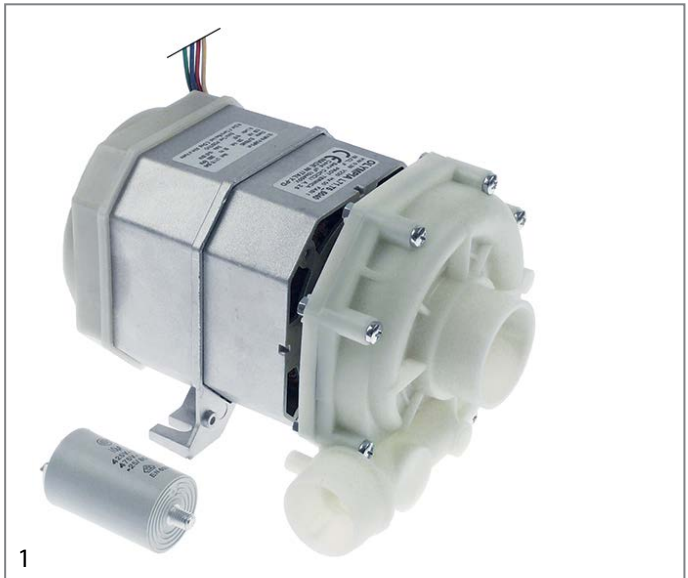

código	499314	referencia	20160062
descripción	bomba entrada ø 50mm salida ø 41mm tipo L71T5_5040 230V 50Hz fases 1 0.38kW L 200mm dirección de rodadura derecho condensador 10µF OLYMPIA		
repuestos para	499314		
	código	365015	referencia 24100009
	condensador de servicio capacidad 10µF 400V tolerancia 5%Hz temperatura ambiente máx. -25 a + 85°C ø 35.5mm L 59mm M8 plástico empalme conector Faston 6,3mm protección		
	código	510554	referencia —
	junta tórica EPDM espesor 2mm int.ø 120mm UE 1 pzs		
	código	510693	referencia 00000300 00003000 06150001
	sello mecánico para árbol ø 12mm anillo deslizante ø ext. 24mm anillo deslizante H 15.5mm anillo deslizante ø int. 11mm contraarandela montaje ø 24mm altura contraarandela 8mm contraarandela ø int. 13.5mm		
	código	512415	referencia 20161004
	cubierta de bomba OLYMPIA entrada ø 50mm salida ø 40mm		
	código	521157	referencia 20161501
	rotor ø 82mm H 22mm rosca M10L