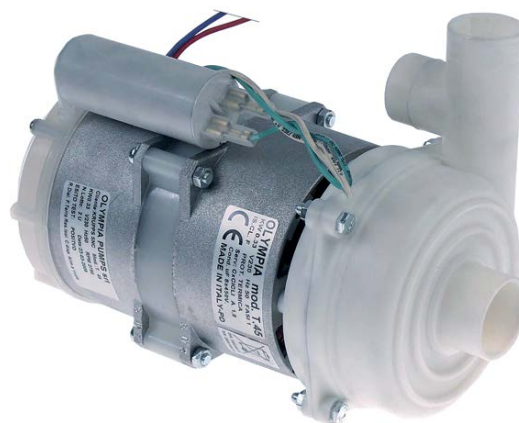

<b>repuestos para</b>	500957			
	<b>código</b>	510248	<b>referencia</b>	6010
	cubierta de bomba OLYMPIA entrada ø 28mm salida ø 28mm presión secundaria 10.5mm presión secundaria cerrado sentido de rotación izquierdo ø 100mm int.ø 83mm altura interior 25mm			
	<b>código</b>	510249	<b>referencia</b>	6011
	rotor ø 74mm H 19mm tipo bomba T25 dirección de rodadura izquierdo rosca M10R árbol ø 12mm longitud árbol 8mm palas 6			
	<b>código</b>	510693	<b>referencia</b>	6013
	sello mecánico para árbol ø 12mm anillo deslizante ø ext. 24mm anillo deslizante H 15.5mm anillo deslizante ø int. 11mm contraarandela montaje ø 24mm altura contraarandela 8mm contraarandela ø int. 13.5mm			
	<b>código</b>	528800	<b>referencia</b>	6012
	junta tórica EPDM espesor 2.62mm int.ø 75.87mm UE 1 pzs			