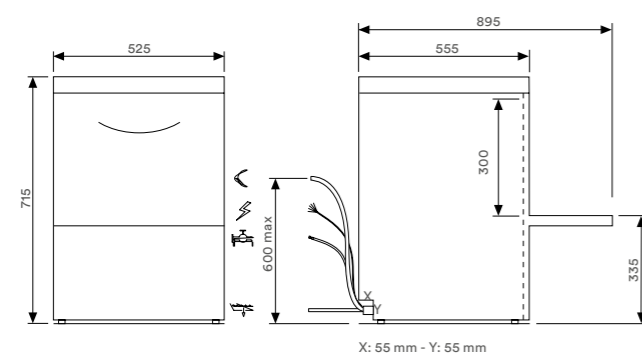

FAST 50

Tecnologías

ECC EDS EDD EWT EHW

CARACTERÍSTICAS PRINCIPALES

- Lavavasos/lavaplatos con cestas de 45x45 cm, interfaz electromecánico. Construido con puerta de doble pared y guías embutidas. La cuba está soldada y dotada de un filtro integral de material compuesto.
- El interior de la cámara de lavado no tiene tuberías. Un punto medio eficaz entre un lavavasos medio y un pequeño lavaplatos. Puede ser ideal para restaurantes pequeños.
- Para un rendimiento óptimo en el lavado de su vajilla, recordamos que el agua de alimentación de la máquina debe entrar a 50 °C.

VERSIONES

MODELO	COD	PVP (€)
Fast 50	7FEB0037	2.175 €

DATOS TÉCNICOS

Dimensiones (LxPxA)	cm	52.5x55.5x71.5	Resistencia cuba	kW	0.6
Altura hueco puerta	cm	30	Resistencia boiler	kW	2.6
Dimensiones cesta	cm	45x45	Bomba lavado	kW	0.2
Productividad efectiva*	cestas/h	30 (35 con agua caliente)	Presión alim.	bar	2 → 4
Productividad teórica	cestas/h	40	Temperatura alim.	°C	50 → 60
Capacidad cuba	l	14			
Capacidad boiler	l	2.6			

* Alimentación con agua a 15°C, 12" para carga y descarga cesta.

DIAGRAMA INSTALACIÓN

ALIMENTACIÓN ELÉCTRICA

POTENCIA INSTALADA	AMP	KW
230 V - 50Hz - 1N ph	16	3.5

ESPECIFICACIONES EMBALAJE

Peso bruto	Kg	49
Volumen	m³	0.37
Dim. (LxPxH)	cm	64x58x87

ALTURA MÁX. (con cestas dotación estándar)

	cm	28
	cm	28