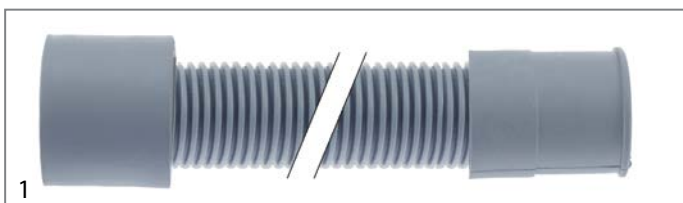

código	511205	referencia	00000364 07130156
descripción	manguera de desagüe DN19 L 1500mm A ø interno 23mm A ø externo 29mm B ø interno 29mm tubo ø ext. 29mm B ø externo 35mm