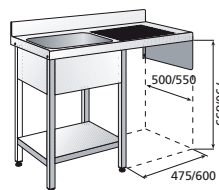

Fregaderos para lavavasos

- Fregaderos completos, soldados de fondo 500 y 550 mm.
- Fabricados totalmente en acero inoxidable.
- Medidas cubetas: 350 x 380 x 150 mm.
- Peto de 30 mm en modelos 500 mm.
- Peto de 100 mm en modelos 550 mm.
- Estante incluido.

FSBE-105-LD