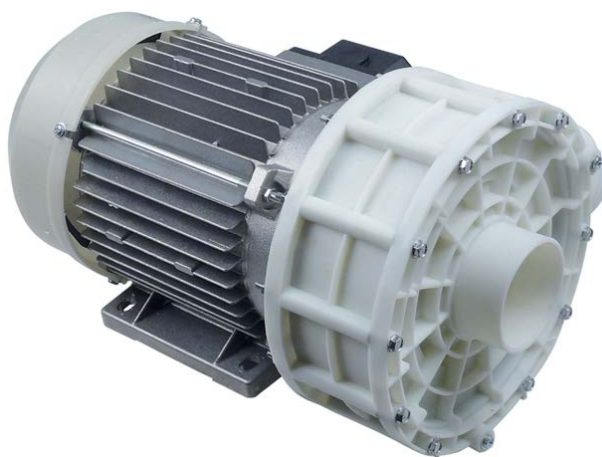

1

código	499116	referencia	6700 6900
descripción	bomba entrada ø 62mm salida ø 51mm tipo MEC80.T300 220-240/380-400V 50Hz fases 3 2.25kW L 332mm dirección de rodadura derecho OLYMPIA		
Para modelos:	Koral-1600, Koral-1650, Koral-950, Koral-960, Koral-980, Koral-990		
repuestos para	499116		
	código	510693	referencia 6013
	sello mecánico para árbol ø 12mm anillo deslizando ø ext. 24mm anillo deslizando H 15.5mm anillo deslizando ø int. 11mm contraarandela montaje ø 24mm altura contraarandela 8mm contraarandela ø int. 13.5mm		
	código	521025	referencia —
	rotor ø 117mm H 31mm dirección de rodadura derecho rosca M8L para OLYMPIA palas 6