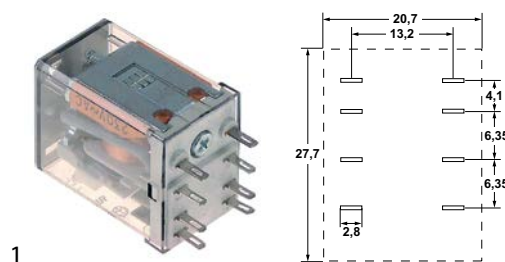

relés

relés de potencia

con contactos enchufables

contacto enchufable 2,0mm

código	380377	referencia	103580	
descripción	relé de potencia FINDER 220-240VAC 10A 2CO empalme F2 conexión enchufable N° fabricante 55.32.8.230.0000 94.92.3 250V			
Para modelos:	ES50, Koral-1100, Koral-1200, Koral-1250, Koral-1300, Koral-1350, Koral-1600, Koral-1650, Koral-950, Koral-960, Koral-980, Koral-990			
accesorios para	380377			
	código	380341	referencia	—
	zócalo de relé 4 polos contactos 12 300V tensión AC 6A Italiana Relé N° fabricante ZMD4			
	código	380378	referencia	—
	zócalo de relé 2 polos 55/85 medidas 70,5x30x27mm 250V tensión AC 10A FINDER N° fabricante 94.72			

Continúa en la página siguiente