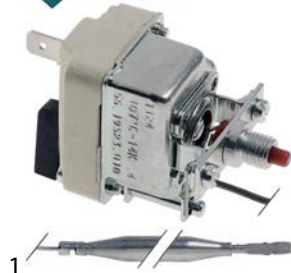

termostatos de seguridad

serie 55.10/19_

código	390738	referencia	22180100
descripción	termostato de seguridad temp. desconexión 107°C 1 polos 1NC 16A sonda ø 6mm sonda L 77mm capilar 1170mm aislamiento del capilar 1150mm prensaestopas bulbo material de bulbo inox		
Para modelos:	EN, ET, ET020, ETA, LPE100, LPE145		

serie 55.32_