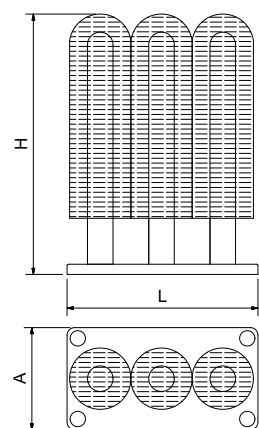

L	A	H	Gr	Barcode	€
190	100	190	390	483062	24,00