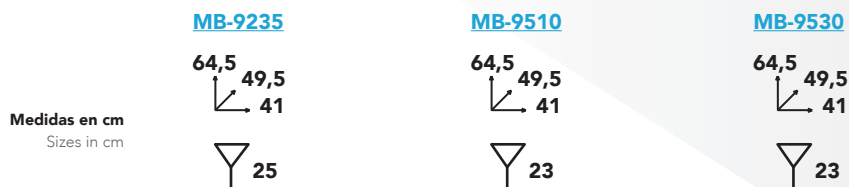

Modelos	Medidas cesta (cm)	Ciclo lavado (seg)	Potencia trabajo (tazas-vasos)	Capacidad cuba (litros)	Capacidad boiler (litros)	Consumo agua/ciclo (litros)	Resistencia cuba (kW)	Resistencia boiler (kW)	Potencia bomba (kW)	Tensión (V)	Ruido a 1metro (Db)	Potencia total (kW)	€
<b>MB-9235</b>	35x35	150	800	9,5	4	2,2	1,4	3	0,23	230	<70	3,23	<b>1.277</b>
<b>MB-9510</b>	35x35	150	800	9,5	4	2,2	1,4	3	0,23	230	<70	3,23	<b>1.355</b>
<b>MB-9530</b>	35x35	150	800	9,5	4	2,2	1,4	3	0,23	230	<70	3,23	<b>1.497</b>