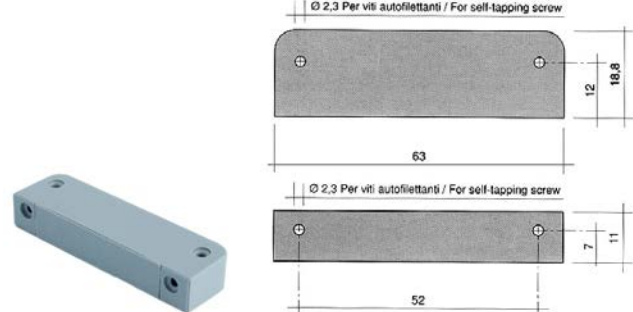

interruptores magnéticos

65x20mm

1

<b>código</b>	345116	<b>referencia</b>	25240003
<b>descripción</b>	interruptor magnético L 65mm An 20mm 1NO 250V 0.4A P máx. 100W empalme cable longitud del cable 3000mm		
<b>Para modelos:</b>	EN, ET, ET020, ETA, ETE20, ETE21, ETE25, ETE27, LP130, LP70, LPE100, LPE145		
<b>accesorios para</b>	345116		
	<b>código</b>	345399	<b>referencia</b> —
	imán ø 3.3mm L 40mm H 8mm An 13mm dist. del agujero 30mm M3		

accesorios

imanes

1

<b>código</b>	519049	<b>referencia</b>	25110115
<b>descripción</b>	imán ømm L 63mm H 10.7mm An 18.8mm dist. del agujero 52mm M2 agujero ø 2mm		
<b>Para modelos:</b>	ETE20, ETE21, ETE25, ETE27, ETS15		
<b>accesorios para</b>	519049		
	<b>código</b>	560095	<b>referencia</b> —
	tornillos de chapa ø 2.9mm L 9.5mm inox UE 20 pzs DIN 7981/ISO 7049 ø cabezal 5.6mm cabeza gota de sebo		