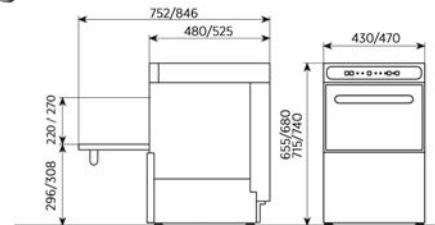

Analogic Series

- Producción de 900 hasta 1500 piezas/ hora utilizando cestas de 350 x 350 mm o 400 x 400mm.
- Modelos con cestas de 400 x 400 incorporan aclarado en frío.
- Panel de mandos electromecánico con LEDS luminosos, muy fácil de usar y manejar.
- Dispone de 1 solo ciclo de lavado de 120 segundos para optimizar la productividad y la rentabilidad.
- Asa de la puerta muy resistente, diseñada para aguantar utilizaciones continuadas, fabricada en tubo de acero inoxidable AISI-304 18/10, con baja transmisión de calor.
- Estructura fabricada en acero inoxidable AISI-304 18/10, que posee alta resistencia a los medios corrosivos y garantiza una larga vida del producto.

Intuitivo y muy fácil de usar.

Bajo consumo de agua de 2 a 2,5 litros.

Brazos de lavado y aclarado dobles y giratorios.

Incorpora ciclo independiente para el aclarado en frío.

Diseño compacto con doble puerta, aumenta la seguridad y la insonorización.

Incorporan dosificador automático de abrillantador

Estructura construida totalmente en acero inoxidable

Incluye termostato de seguridad y válvula anti-retorno.