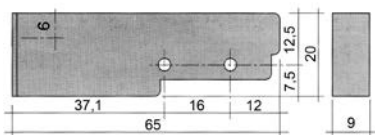

interruptores magnéticos

65x20mm

1

<b>código</b>	345116	<b>referencia</b>	25240003
<b>descripción</b>	interruptor magnético L 65mm An 20mm 1NO 250V 0.4A P máx. 100W empalme cable longitud del cable 3000mm		
<b>Para modelos:</b>	EN, ET, ET020, ETA, ETE20, ETE21, ETE25, ETE27, LP130, LP70, LPE100, LPE145		
<b>accesorios para</b>	345116		
	<b>código</b>	345399	<b>referencia</b> —
	imán ø 3.3mm L 40mm H 8mm An 13mm dist. del agujero 30mm M3		