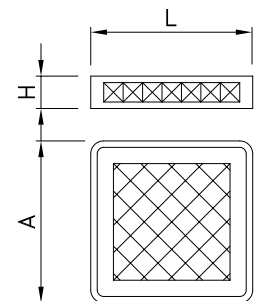

Cesta especial platos para lavavajillas

Dishwasher plates rack
Panier de lavage pour assiettes

L	A	H	Kg	Barcode	€
500	500	102	1,32	483002	26,00

Cesta de lavavajillas para bandejas Euronorm o Gastronorm

Dishwasher rack for Euronorm or Gastronorm trays
Panier lave-vaisselle pour plateau Euronorm ou Gastronorm