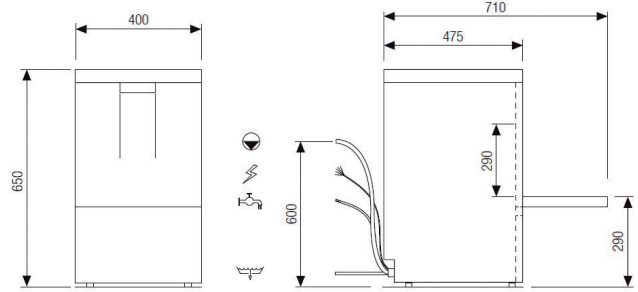

Línea VERONA

La vida solo se puede entender yendo hacia atrás, pero se debe vivir yendo hacia adelante.
Soren Kierkegaard

Lavavasos Industriales

PRODUCTO SIMILAR
Consulte Página **16**

Lavavasos Industrial Cesta 35x35

MODELO	APERTURA PUERTA (mm)	ALTURA VASOS (mm)	PRODUCCIÓN Cestas / Hora	POTENCIA (kW)	POTENCIA BOMBA (kW)	TENSIÓN (V)	DIMENSIONES (AxFxH) mm	PRECIO (EUR)
CH350	260	250	30	3,40	0,20	230	400x480x650	1.113

Características Técnicas

- Lavatazas / lavavasos muy compacto fabricado en acero inoxidable.
- Fabricado en Italia por líder europeo con mas de 1 millón de unidades funcionando en el mundo.
- Calidad, fiabilidad, durabilidad y bajo consumo.
- Puerta de doble pared aislada que lo hace muy silencioso.
- Brazos de lavado y de aclarado inferiores independientes y de acero inoxidable.
- Brazos de aclarado superiores giratorios.
- Filtro bomba de material plástico antigolpes.
- Sistema de desagüe de tecnología especial que mejora la eficiencia del recambio de agua de la cuba de más del 25%, manteniéndola más limpia y consumiendo menos detergente. De esto modo los costes operativos se reducen.
- Se usan fácilmente gracias a la interfaz con mandos electromecánicos, al ciclo de lavado de uso general de 120 segundos y a la gran sencillez a la hora de desmontar y volver a montar los brazos de lavado y aclarado, así como el filtro de la cuba.
- Consumo agua por ciclo: 1,9 litros.
- Presión de agua apto funcionamiento: 2-4 bares.
- Capacidad de la cuba: 9 litros.
- Temperatura de lavado: 60°C.
- Temperatura de aclarado: 65°C.
- Altura del desagüe al suelo: 5 cm.
- Potencia resistencia de la cuba: 600W.
- Potencia resistencia del calderín: 2600W.
- Dosificador electrónico de abrillantador incluido.

ACCESORIOS INCLUIDOS:

- 2 Cestos de vasos 35x35 cm.
- 1 Cesto de cubiertos.
- 1 Tubo de carga.
- 1 Tubo de desagüe.