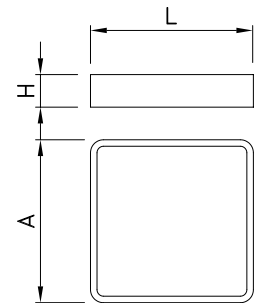

Extensión cesta simple

Rack basket extension
Extension de panier

L	A	H	Kg	Barcode	€
500	500	40	0,46	483006	15,00