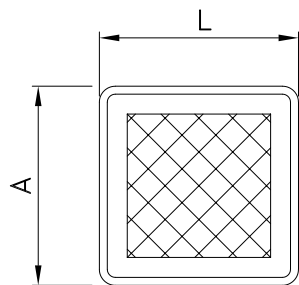

Tapa para cestos de lavavajillas

Lid over for racks
Couvercle pour boîte alimentaire empilable