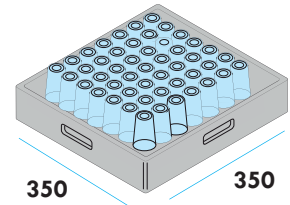

**DOTACIÓN:**

2 cestas universales

1 cestillos de cubiertos

LAVADO Y ACLARADO INFERIOR Y SUPERIOR

NL-35

ALTURA ÚTIL 255 mm

350

350