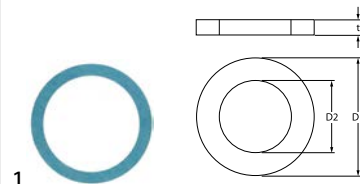

1

código	510406	referencia	12035981 ICR09387
descripción	junta plana fibra ø ext. 60mm int.ø 48mm espesor 3mm para rosca 1½" UE 1 pzs