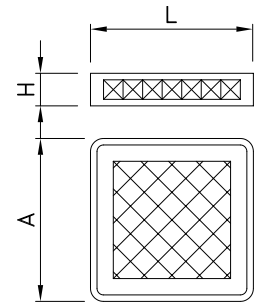

Cesta simple para lavavajillas

Dishwasher simple rack
Panier

L	A	H	Kg	Barcode	€
500	500	102	1,22	483004	23,00