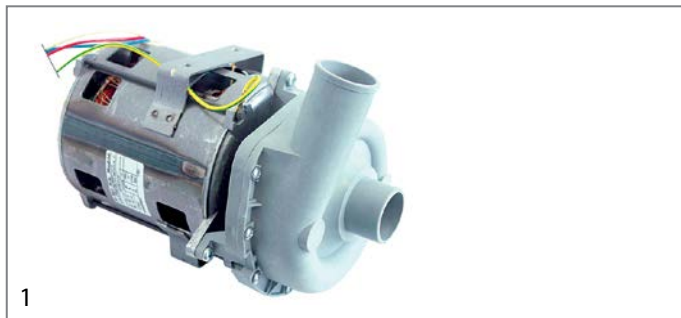

1

<b>código</b>	499075	<b>referencia</b>	12024270 Z203501 Z203511
<b>descripción</b>	bomba entrada ø 38mm salida ø 38mm tipo 2/123 FA31 230V 60Hz fases 1 0.59kW L 240mm dirección de rodadura derecho condensador 10µF INSERTSTAR		
<b>Para modelos:</b>	AD-120, AD-120B, AD-120C, AD-120CW, AD-48, AD-48W, AD-64, AD-64CW, AD-72, AD-72W, AD-90, AD-90BA, AD-90BDD, AD-90DD, ADE-120, ADE-120B, EASY-500, EASY-500B, EASY-500DD, EASY-500HP, EASY-500HPWBDD, ECO-120, ECO-1200, ECO-120B, ECO-160D, ECO-160I, ECO-200D, ECO-200HD, ECO-200HI, ECO-200I, ECO-370D, ECO-370I, ECO-550D, ECO-550I, FI-100, FI-100AR, FI-100B, FI-100BTT-UK, FI-120, FI-1200, FI-120AR+DD, FI-120B, FI-120C, FI-120HY-CLINIC, FI-120W, FI-160AR, FI-160D, FI-160I, FI-200AR, FI-200D...(Otros modelos se puede ver en la tienda web)		
<b>repuestos para</b>	499075		
	<b>código</b>	510693	<b>referencia</b> 12018735 Z201081
	sello mecánico para árbol ø 12mm anillo deslizante ø ext. 24mm anillo deslizante H 15.5mm anillo deslizante ø int. 11mm contraarandela montaje ø 24mm altura contraarandela 8mm contraarandela ø int. 13.5mm		
	<b>código</b>	521000	<b>referencia</b> 12019782 Z201085
	cubierta de bomba FAGOR entrada ø 38mm salida ø 38mm		
	<b>código</b>	532491	<b>referencia</b> —
	junta tórica EPDM espesor 3.53mm int.ø 120.2mm UE 1 pzs		
	<b>código</b>	650238	<b>referencia</b> —
	rotor ø 77mm H 32mm tipo bomba 2/123 FA31 soporte de eje ø 8mm dirección de rodadura derecho rosca M8L para INSERTSTAR árbol ø 12mm longitud árbol 26mm palas 6		
<b>accesorios para</b>	499075		
	<b>código</b>	365015	<b>referencia</b> 12024376 V321300
	condensador de servicio capacidad 10µF 400V tolerancia 5%Hz temperatura ambiente máx. -25 a + 85°C ø 35.5mm L 59mm M8 plástico empalme conector Faston 6,3mm protección		