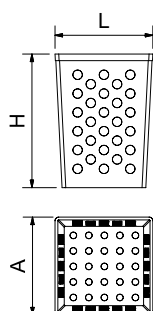

### Cestillo para cubiertos

Cutlery basket  
Couverts panier

L	A	H	Gr	Barcode	€
110	110	130	100	454860	<b>3,50</b>