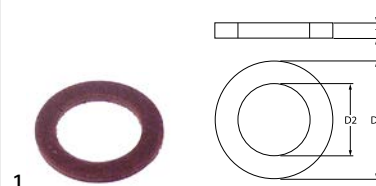

1

código	560113	referencia	12009868 12038251 Q232040 RT13060120
descripción	arandela int.ø 6.4mm ø ext. 12mm espesor 1.6mm inox UE 20 pzs DIN 125A para rosca M6		
Para modelos:	ACE-061, ACE-101, ACE-102, ACE-201, ACE-202, ACG-061, ACG-101, ACG-102, ACG-201, ACG-202, AD-120, AD-120B, AD-120BTTDD-UK, AD-120C, AD-120CW, AD-120HY, AD-15, AD-15D, AD-20C-UK, AD-21, AD-21B, AD-21BDD, AD-21C, AD-21D, AD-21DD, AD-21W, AD-45BBT, AD-48, AD-48B, AD-48BDD, AD-48C, AD-48D, AD-48DD, AD-48HY, AD-48W, AD-64, AD-64B, AD-64BBT, AD-64BDD, AD-64BTTDD, AD-64C, AD-64CW, AD-64D, AD-64DD, AD-64HY, AD-72, AD-72W, AD-90, AD-90BA, AD-90BBT...(Otros modelos se puede ver en la tienda web)		

arandelas dentadas

1

código	560125	referencia	12009928 Q242020
descripción	arandela dentada int.ø 4.2mm ø ext. 8mm inox DIN/ISO DIN 6798A UE 20 pzs para rosca M4		
Para modelos:	ACE-061, ACE-101, ACE-102, ACE-201, ACE-202, ACG-061, ACG-101, ACG-102, ACG-201, ACG-202, AD-120, AD-120B, AD-120BTTDD-UK, AD-120C, AD-120CW, AD-120HY, AD-15, AD-15D, AD-20C-UK, AD-21, AD-21B, AD-21BDD, AD-21C, AD-21D, AD-21DD, AD-21W, AD-45BBT, AD-48, AD-48B, AD-48BDD, AD-48C, AD-48D, AD-48DD, AD-48HY, AD-48W, AD-64, AD-64B, AD-64BDD, AD-64BTTDD, AD-64C, AD-64CW, AD-64D, AD-64DD, AD-64HY, AD-72, AD-72W, AD-90, AD-90BA, AD-90BBT, AD-90BDD...(Otros modelos se puede ver en la tienda web)		

anillos de junta

juntas de fibra

1

código	507332	referencia	12010260 Q306024
descripción	junta plana fibra ø ext. 18mm int.ø 12mm espesor 2mm UE 1 pzs		
Para modelos:	AD-120, AD-120B, AD-120BTTDD-UK, AD-120C, AD-120CW, AD-120HY, AD-45BBT, AD-48, AD-48B, AD-48BDD, AD-48C, AD-48D, AD-48DD, AD-48HY, AD-48W, AD-64, AD-64B, AD-64BBT, AD-64BDD, AD-64BTTDD, AD-64C, AD-64CW, AD-64D, AD-64DD, AD-64HY, AD-72, AD-72W, AD-90, AD-90BA, AD-90BBT, AD-90BDD, AD-90DD, ADE-120, ADE-120B, BME7-05, BME7-10, BME9-05, BME9-05AD, BME9-05PLUS, BME9-05V-T, BME9-10, BME9-10AD, BME9-10PLUS, BME9-10V-T, BMG7-10, BMG-9045, BMG9-05, BMG9-05V-T, BMG9-10, BMG9-10V-T...(Otros modelos se puede ver en la tienda web)