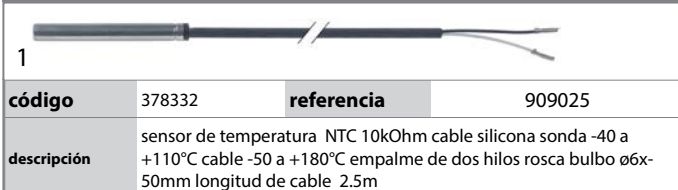

sensores

sensores específicos del fabricante

sensores

código	378332	referencia	909025
descripción	sensor de temperatura NTC 10kOhm cable silicona sonda -40 a +110°C cable -50 a +180°C empalme de dos hilos rosca bulbo ø6x-50mm longitud de cable 2.5m