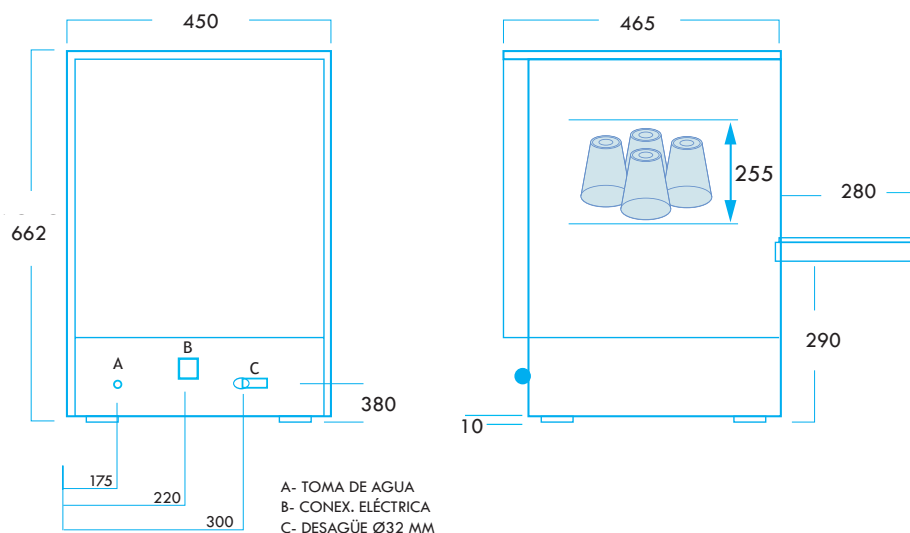

## SISTEMA DE INSTALACIÓN

**Indispensable la instalación de descalcificador en aguas de una dureza superior a 15°dH**  
(\*consulte págs- 24-25)

Refuerzo bisagra

Mandos protegidos anti-humedad

	NL - 35
DIMENSIONES (LXPXH)	450 x 465 x 662 mm
PRODUCTIVIDAD - CESTAS/HORA (120")	30 cestas/h (120")
CAPACIDAD CUBA	9 l.
CAPACIDAD CALDERÍN	3 l.
CONSUMO DE AGUA	1,5 l/ciclo
TEMPERATURA CUBA	55 °C
TEMPERATURA CALDERÍN	85 °C
RESISTENCIA CUBA	2 kW
RESISTENCIA CALDERÍN	2,4 kW
POTENCIA BOMBA LAVADO	0,20 Kw - 0,3 HP
CONSUMO MÁXIMO	2,8 kW
TENSIÓN	230 V/1N
PRESIÓN ENTRADA AGUA	2 ÷ 4 Bar
P.V.P	1.395 €