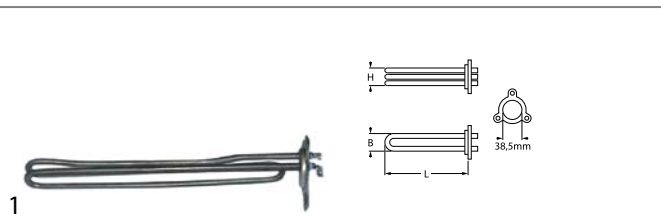

**accesorios para** 420307

<b>código</b>	532577	<b>referencia</b>	103415
---------------	--------	-------------------	--------

junta tórica EPDM espesor 5.34mm int. $\varnothing$  40.65mm UE 1 pzs

<b>código</b>	415275	<b>referencia</b>	103410
---------------	--------	-------------------	--------