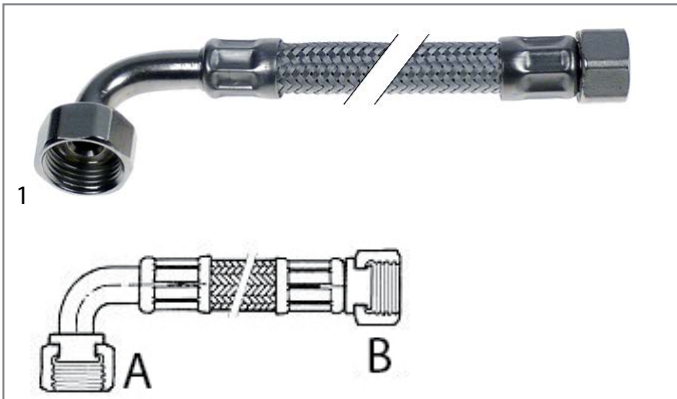

código	520468	referencia	12160008
descripción	latiguillo flexible trenza inox recto-curvado DN8 empalme 1: 1/2" empalme 2: 3/8" L 350mm homologación DVGW p de trabajo 10bar presión de prueba 32bar p de reventamiento 95bar		
Para modelos:	BE35, BE40