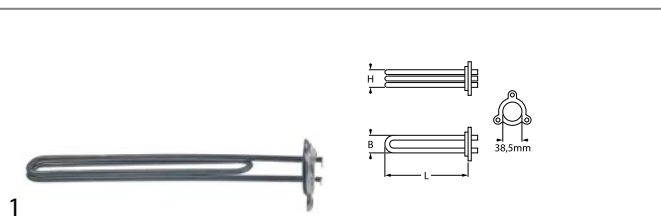

código	420278	referencia	103420 103420+103416+2x100000

descripción resistencia 3000W 240V montaje $\varnothing$ 38.5mm espirales 1 L 310mm An 34mm H 19mm tubo $\varnothing$ 6.25mm dist. del agujero 58mm agujero $\varnothing$ 10mm brida 3 orificios empalme conector Faston 6,3mm resistencia de inmersión

Para modelos: K209E, Koral-500, Koral-600

accesorios para 420278

código	521120	referencia	—

junta tórica EPDM espesor 5.34mm int. $\varnothing$ 37.47mm UE 1 pzs

brida 3 orificios $\varnothing$ 57,5mm