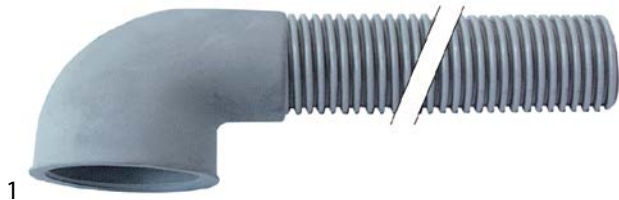

tubos de salida

código	505082	referencia	12024473 Z200910
descripción	manguera de desagüe DN25 L 1500mm dim.ext. codo 48mm ø ext. codo 58mm tubo ø ext. 31mm		
Para modelos:	AD-120, AD-120CW, AD-48, AD-48D, AD-48DD, AD-64, AD-64BTDD, AD-64D, AD-64DD, AD-72, AD-72W, AD-90, AD-90DD, ADE-120, APE-061, APE-101, APE-102, APE-201, APE-202, APG-061, APG-101, APG-102, APG-201, APG-202, CO-110, CO-110B, CO-110BDD, CO-110DD, CO-112DD, CO-142W, CO-142WDD, CO-170, CO-170B, CO-170BDD, CO-170DD, CO-170HRS, CO-170HRSDD, CO-170HRS-SOFT, CO-170-SOFT, CO-172DD, COP-173, COP-173B, COP-173BDD, COP-173DD, COP-173HRS, COP-173HRSDD, COP-173-SOFT, COP-174DD, COP-174W, COP-174WHRS...(Otros modelos se puede ver en la tienda web)