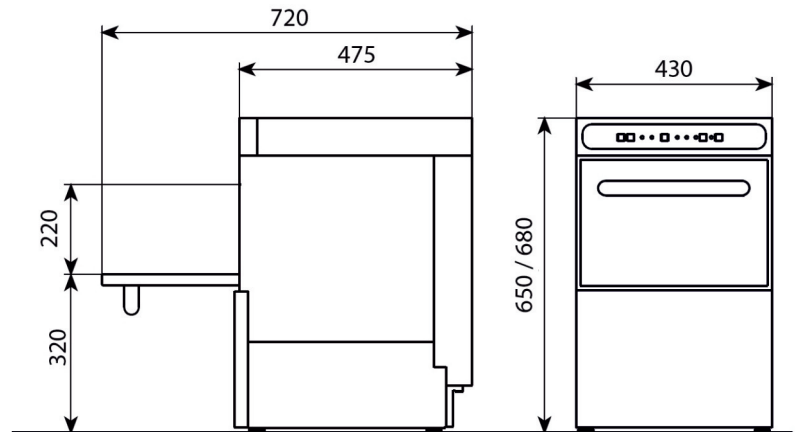

Línea CORDOBA

Puede que haya gente con más talento que tú, pero no hay excusas para no trabajar más duro.
Derek Jeter

Lavavasos Industriales

Lavavasos Industrial Cesta 35x35

MODELO	APERTURA PUERTA (mm)	ALTURA VAJILLA (mm)	PRODUCCIÓN Cestas / Hora	POTENCIA (kW)	POTENCIA BOMBA (kW)	TENSIÓN (V)	DIMENSIONES (AxFxH) mm	PRECIO (EUR)
CORDOBA350	220	190	30	2,65	0,25	230	430x480x650	1.096

Características Técnicas

- Fabricados en España con componentes de alta calidad y fiabilidad.
- Los lavavasos CORDOBA han sido diseñados para ofrecer un alto nivel de lavado y aclarado con una alta practicidad y fácil uso.
- La estructura de alta calidad garantiza una gama fiable, robusta y duradera fabricada en acero inoxidable.
- Las formas lineales y las esquinas redondeadas evitan la acumulación de grasa y suciedad, facilitando la limpieza.
- Cuenta con un panel de mandos electromecánico que proporciona un uso muy intuitivo y permite un fácil mantenimiento al usuario.
- Bajo consumo de agua de 2 a 2,5 litros.
- Brazos de lavado giratorios en parte inferior.
- Brazos de aclarado giratorios en parte inferior y superior.
- Diseño compacto con doble pared en la puerta que aumenta la seguridad y la insonorización.
- Incorporan dosificador automático de abrillantador.
- Estructura totalmente en acero inoxidable.
- Incluye termostato de seguridad, válvula anti-retorno y micro de seguridad a la apertura de la puerta.
- Ciclo de lavado de 120 segundos
- Calderín de agua de aclarado incorporado
- Capacidad del depósito 11 litros con potencia de calentamiento de 2 kW
- Capacidad del calderín 5 litros con potencia de calentamiento de 2,4 kW.
- Regulación de la temperatura de lavado a 60°C y de aclarado a 90°C.
- Accesorios suministrados: 2 cestas de 350 x 350 mm. y 1 cubilete para cubiertos.