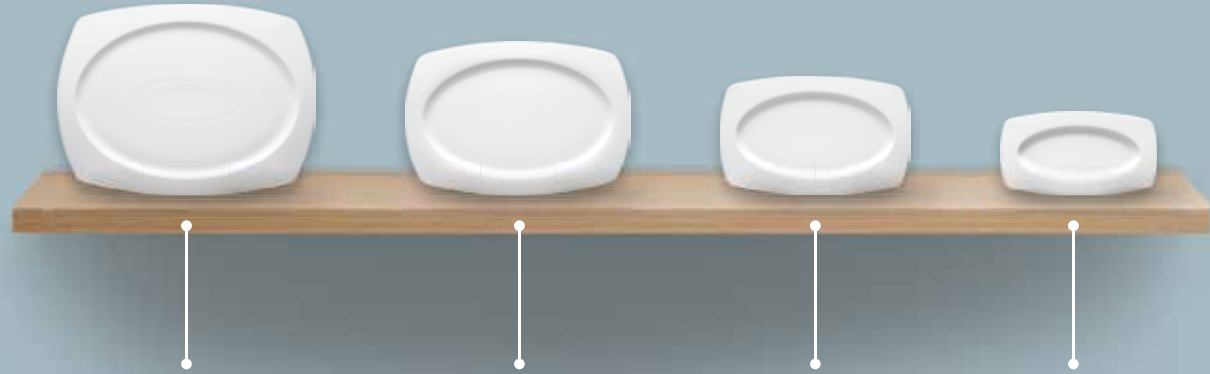

15,16€ Grabado/Decor Lines
Plato llano 28 x 28 cm
Flat Plate 11,02 x 11,02"
Peso/Weight 962 gr
U.caja/U.box 12
0011704220000

19,76€ Grabado/ Decor Lines
Fuente 38 x 27 cm
 Tray 14,96 x 10,63"
 Peso/Weight 1.472 gr
 U.caja/U. box 6
 0011700770000