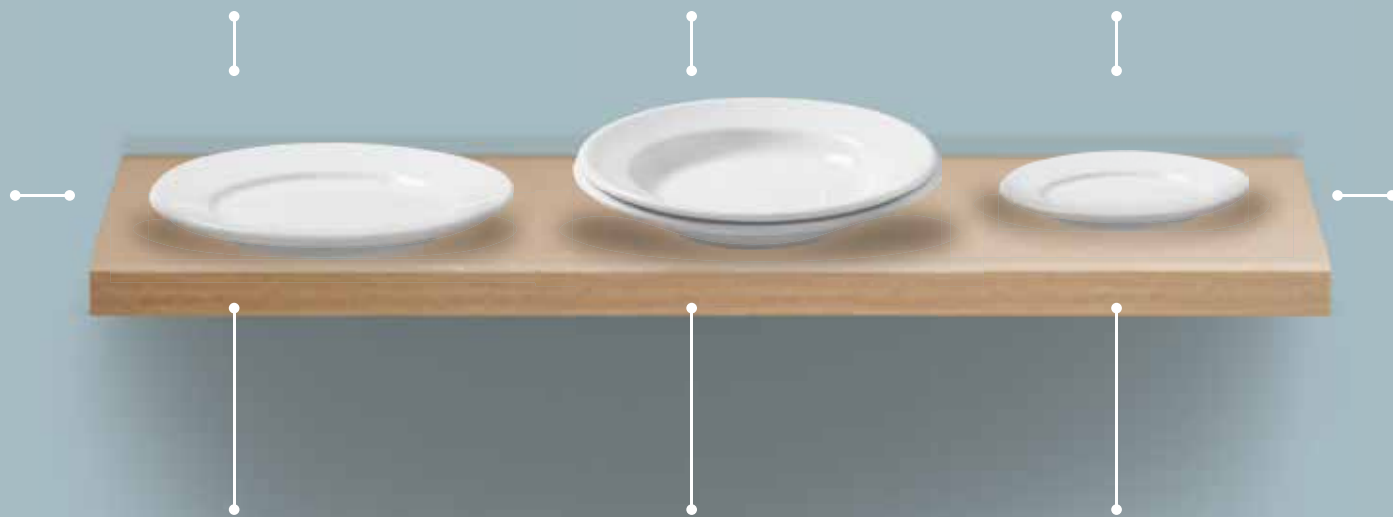

4,30€
Plato Hondo ø22 cm
Deep Plate ø8,66"
 Peso/Weight 585 gr
 U. Caja/U.Box 24
 0000000100002

3,37€
Plato Pan ø15 cm
Flat Plate ø5,91"
 Peso/Weight 232 gr
 U. Caja/U.Box 24
 00000000300002

isaba

12,91€
Fuente Oval ø31 cm
 Oval Tray ø12,20"
 Peso/Weight 766 gr
 U. Caja/U. Box 10
 0012302160002