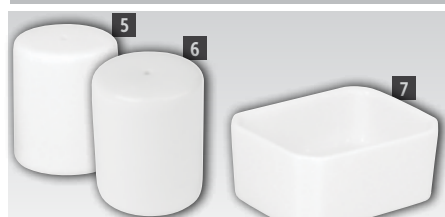

Salero, pimentero y soporte para sobres

Código	Descripción	Cant	Precio excl. IVA
CC215	Sal 50mm	12	12,10€
CC216	Pimienta 50mm	12	12,10€
CC205	Porta-sobres	6	10,90€

COMPLEMENTOS DE MESA / VAJILLA

**OLYMPIA
KILN**