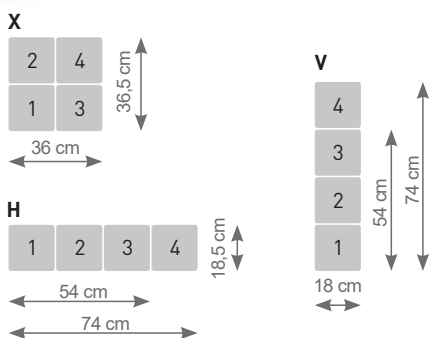

Montaje / Assembly / Montage / Montage

T1 (L)

Tapas / Lids / Couvercles / Deckels
LS03K / LS03M

Modelo / Model	Código / Code
Berry™ DLT1310 Domed	AB
Berry™ DLT1310SS	AC
Berry™ DLT1402 Domed	AD
Berry™ DLT1402SS	AE
Berry™ DLT1408 Domed	AF
Berry™ DLT1408SS	AG
Dart® 16EL	AJ
Dart® 16LCDH	AK
Dart® 16RCL	AL
Dart® 16SL	AM
Dart® 20SL	AN
Dart® 20SLR	AO
Dart® 32SL	AP
Dart® 32SLR	AQ
Dixie® 9542	AR
Dixie® 955	JY
Dixie® TP9542	AS
Dixie® TP9550	JZ
International Paper LCRS32	AT
International Paper LCTS44	AU
Sweetheart® LGX12R	AY
Solo® 626	AZ
Solo® DL626	BB
Solo® DLR642	BC
Solo® LD16A	BD

T2 (C)

Dispensador vaso /
Cup dispenser /
Distributeur de gobelets /
Becherspender

REF	Código / Code	Tipo / Type
INC-80	A	Plástico / Plastic / Plastique / Plastik
CADJ-3	D	Inox / St/Steel / Rostfreier Stahl

T3 (S)

Dispensador cañas /
Straw dispenser /
Distributeur de pailles /
Strohhalmspender

REF	Código / Code
S1	S

T4 (P)

Apartado para condimentos /
Condiment pocket /
Casier à condiments /
Gewürzfach

REF	Código / Code
P1	P

Para otros modelos de tapa, consultar a su comercial.
For other lid models, consult your dealer.
Pour d'autres modèles de couvercles, consulter votre agent.
Für andere Modelle mit Deckel, fragen Sie Ihren Händler.