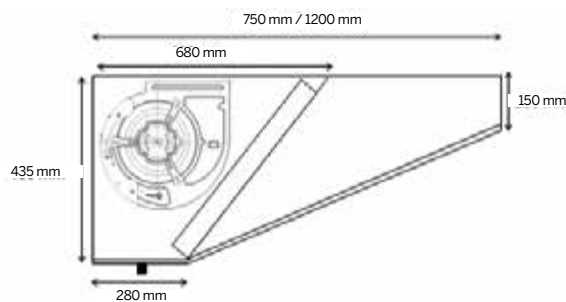

OPCIONAL / OPTIONNEL / OPTIONAL

Certificada por Applus
Certifiée par Applus
Certified by Applus

400° / 2H

DISPONIBLE CON VENTILADOR 400°/2H.
ROGAMOS CONSULTAR PRECIOS.
DISPONIBLE AVEC VENTILATEUR 400°/2H.
CONSULTEZ-NOUS POUR OBTENIR LE PRIX.
AVAILABLE WITH FAN 400°/2H. CHECK FOR PRICES.

Según normativa de residuos Industriales, se cargará 1.55 € en concepto de RD/208 por cada ventilador instalado en la campana.