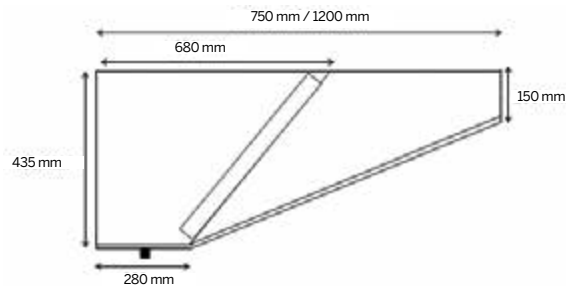

Eco Plus Pared / Murale / Wall

Código Référence Code	Largo Longueur Width	Fondo Profondeur Depth
06431075	1000	750
06431212	1000	1200
06431575	1500	750
06431512	1500	1200
06432075	2000	750
06432012	2000	1200
06432575	2500	750
06432512	2500	1200
06433075	3000	750
06433012	3000	1200
06433575	3500	750
06433512	3500	1200
06434075	4000	750
06434012	4000	1200
06434575	4500	750
06434512	4500	1200
06435075	5000	750
06435012	5000	1200

Longitudes superiores: Consultar precio.
Consultez-nous pour les longueurs supérieures.
Check for prices of greater lengths.

Filtros
NO INCLUIDOS
en el precio
~
Filtres **NON**
INCLUS dans le Prix
Filters **DO NOT**
INCLUDED
in Price

Filtro de placas inoxidable 490x490x50
Para otro tipo de filtros consultar pág. 53
Filtre à choc inoxydable 490x490x50
Pour autres filtres, consultez pag. 53
Stainless steel plate filter 490x490x50
For other filters, see page 53
Precio/Prix/Price 45,20

Eco Plus Monobloc Pared / Murale / Wall

Código Référence Code	Largo Longueur Width	Fondo Profondeur Depth	Ventilador Ventilateur Fan
065210759913	1000	750	9/9 1/3 CVII
065210759912	1000	750	9/9 1/2 CVII
065210129913	1000	1200	9/9 1/3 CVII
065210129912	1000	1200	9/9 1/2 CVII
065215759913	1500	750	9/9 1/3 CVII
065215759912	1500	750	9/9 1/2 CVII
065215129913	1500	1200	9/9 1/3 CVII
065215129912	1500	1200	9/9 1/2 CVII
065220759913	2000	750	9/9 1/3 CVII
065220759912	2000	750	9/9 1/2 CVII
065220129913	2000	1200	9/9 1/3 CVII
065220129912	2000	1200	9/9 1/2 CVII
065225759913	2500	750	9/9 1/3 CVII
065225759912	2500	750	9/9 1/2 CVII
065225129913	2500	1200	9/9 1/3 CVII
065225129912	2500	1200	9/9 1/2 CVII

Longitudes superiores: Consultar precio.
Consultez-nous pour les longueurs supérieures.
Check for prices of greater lengths.