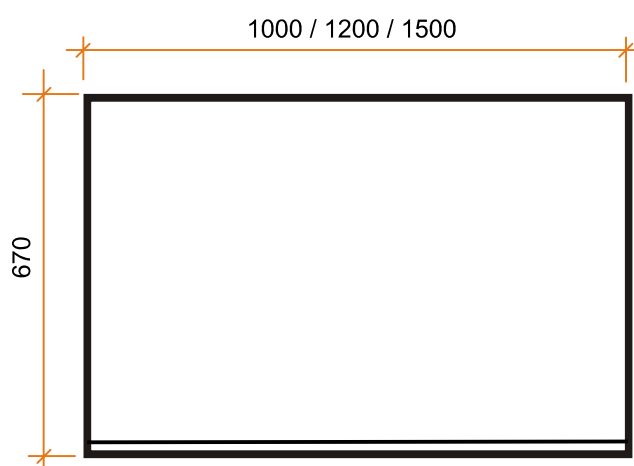

Campana VAHOS

- PARA ZONA DE LAVADO
- FORMA RECTANGULAR

Campana industrial extractora de humos de faldones rectos modelo **VAHOS**, pared o central, compuesta por un envolvente de forma cúbica construido en acero inoxidable con todas sus aristas pulidas. Cajón especial para zona de vajillas.

LONGITUDES / LONGUEURS / LENGTHS						FONDO / PROFONDEUR / DEPTH	
PARED / MURALE / WALL							
1000	1200	1500	2000	2200	2500	Medidas superiores, múltiplos de éstas Mesures supérieures, multiples de ces Multiple of these for different lengths	
En un solo tramo En une seule pièce In a single piece						1000 1200 1500	