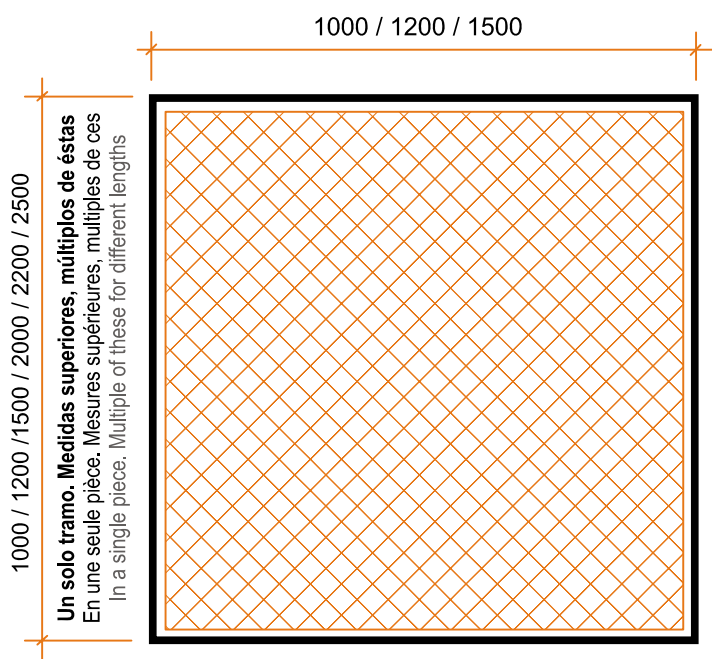

Campana VAHOS

- PARA ZONA DE LAVADO
- FORMA RECTANGULAR

Campana industrial extractora de humos de faldones rectos modelo **VAHOS**, pared o central, compuesta por un envolvente de forma cúbica construido en acero inoxidable con todas sus aristas pulidas. Cajón especial para zona de vajillas.

LONGITUDES / LONGUEURS / LENGTHS						FONDO / PROFONDEUR / DEPTH	
PARED / MURALE / WALL							
1000	1200	1500	2000	2200	2500	Medidas superiores, múltiplos de éstas Mesures supérieures, multiples de ces Multiple of these for different lengths	
En un solo tramo En une seule pièce In a single piece						1000 1200 1500	