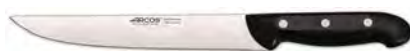

Ref. 0010013 AR150500 CUCHILLO VERDURA 10,5 cm

Und Venta
UNIDAD

Tabla Técnica

Grosor hoja	4"
Longitud empuñadura	11 cm
Longitud hoja	10,5 cm
Longitud total	21 cm
Tipo empuñadura	POLIPROPILENO (PP)
Tipo hoja	ACERO INOX NITRUM

Ref. 0010014 AR150800 CUCHILLO COCINA 18 cm

Und Venta
UNIDAD

Tabla Técnica

Grosor hoja	7"
Longitud empuñadura	13,5 cm
Longitud hoja	18,5 cm
Longitud total	30 cm
Tipo empuñadura	POLIPROPILENO (PP)
Tipo hoja	ACERO INOX NITRUM

Ref. 0010015 AR150900 CUCHILLO TRINCHANTE 22 cm

Und Venta
UNIDAD

Tabla Técnica

Grosor hoja	8"
Longitud empuñadura	13,8 cm
Longitud hoja	22 cm
Longitud total	34 cm
Tipo empuñadura	POLIPROPILENO (PP)
Tipo hoja	ACERO INOX NITRUM