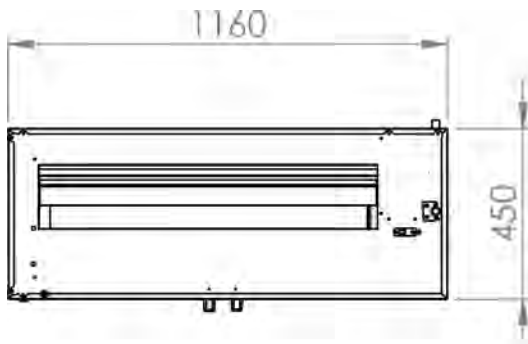

**Asador a gas
6ASG**

INFORMACIÓN TÉCNICA

Capacidad espadas	6
Quemadores	6
Capacidad pollos	24 - 36
Potencia (Kw)	42
Dimensiones (AxFxH) (mm)	1160 x 450 x 1290
Peso (Kg)	119
PVP (€)	2425

ACCESORIOS INCLUIDOS