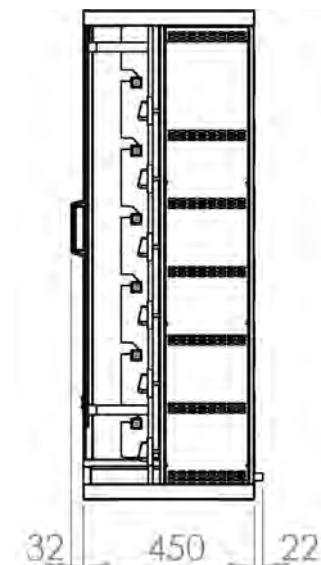

**Asador a gas
6ASG**

INFORMACIÓN TÉCNICA

Capacidad espadas	6
Quemadores	6
Capacidad pollos	24 - 36
Potencia (Kw)	42
Dimensiones (AxFxH) (mm)	1160 x 450 x 1290
Peso (Kg)	119
PVP (€)	2425

ACCESORIOS INCLUIDOS

Bandeja recoge grasas	1
Inyectores para cambio de gas	6

ACCESORIOS OPCIONALES

Peana alta	PEANA
Espada para pollos	ESPC
Espada multiposición tipo jaula	ESPM
Espada con pincho doble compacto	ESPK
Espada triple	ESPP