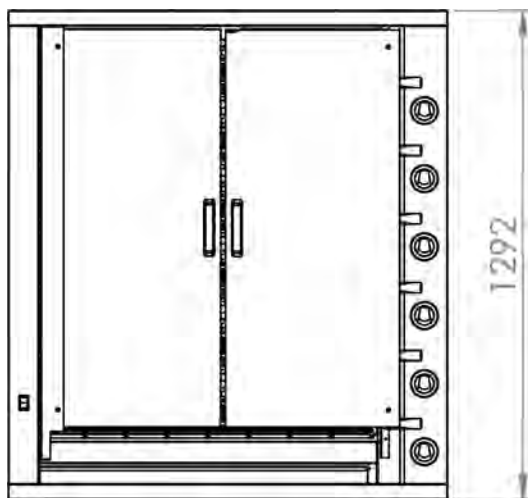

**Asador a gas
6ASG**

INFORMACIÓN TÉCNICA

Capacidad espadas	6
Quemadores	6
Capacidad pollos	24 - 36
Potencia (Kw)	42
Dimensiones (AxFxH) (mm)	1160 x 450 x 1290
Peso (Kg)	119
PVP (€)	2425

ACCESORIOS INCLUIDOS