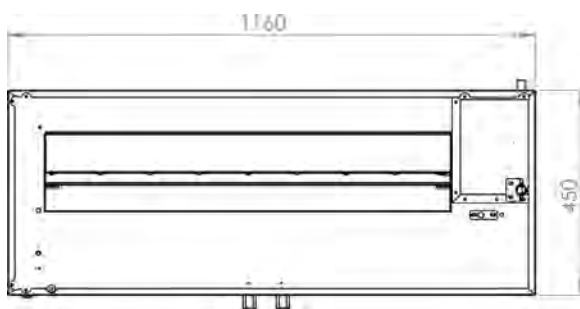

Asador a gas con 3 Espadas 3ASG

ACCESORIOS INCLUIDOS

Bandeja recoge grasas	1
Inyectores para cambio de gas	3

ACCESORIOS OPCIONALES

Soporte con ruedas	SOPORTE
Espada para pollos	ESPC
Espada multiposición tipo jaula	ESPM
Espada con pincho doble compacto	ESPK
Espada triple	ESPP