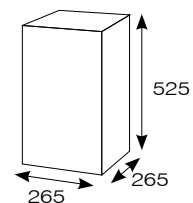

Termos de leche

Ideales para leche, caldo, café, chocolate, consomé, agua, etc.

3l

TIN.4 600 €

Potencia: 1000 W
Capacidad: 3 l
Peso: 7 kg

6l

TIN.5 650 €

Potencia: 1500 W
Capacidad: 6 l
Peso: 10 kg