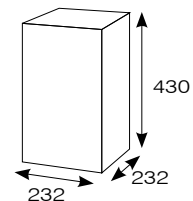

Termos de leche

Ideales para leche, caldo, café, chocolate, consomé, agua, etc.

3l

TIN.4 600 €

Potencia: 1000 W
Capacidad: 3 l
Peso: 7 kg

6l

TIN.5 650 €

Potencia: 1500 W
Capacidad: 6 l
Peso: 10 kg