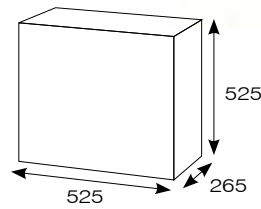

TIN.6 1.190 €

Potencia: 1500 W + 1500 W

Capacidad: 6 l + 6 l

Peso: 20 kg

Termo 20 l
consultar
(bajo pedido)