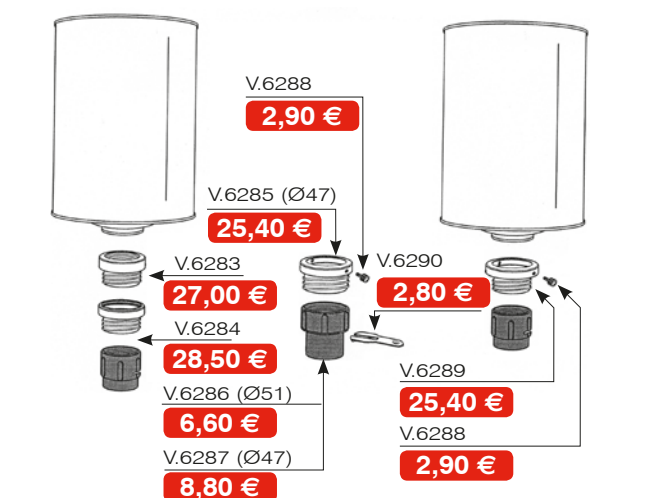

Tolvas molinos universales / Adaptadores latas / Filtros Máquina café portátil / Cafetera cristal / Pins / Llaveros

TOLVAS STANDARD

	Descripción	
V..580	Tolva completa 1 Kg + 4 casquillos	14,20 €
V..421	Tolva completa 2 Kg + 4 casquillos	15,60 €
K....5	Pasador tolva	4,00 €

ADAPTADORES LATAS

PINS/LLAVEROS

	Descripción	
V..983	Pin grano café metal	4,70 €
V.2457	Llavero porta filtro	13,80 €
V.7846	Llavero támara	13,00 €

FILTROS

	Paquetes	Ø A/B mm	Adaptable	
V.1692	250 uds.	250/84	Bonamat, Mondo, Matic, Nova, Th, RL - Serie	11,62 €
ANM109	500 uds.	101/371	ANIMO: FC-GL/DE5	108,20 €
BON113	500 uds.	110/360	BONAMAT: B5/B5HW/AM112	80,00 €
ANM110	500 uds.	152/437	ANIMO: FC-GL/DE 10/CE/CI4-10 BONAMAT: B10/B10HW	160,00 €
ANM111	500 uds.	152/350	ANIMO: KF 6-GL/B600W/B	146,70 €
ANM112	500 uds.	203/535	ANIMO: FC-GL/DE 20/CE/CI 12-25 BONAMAT: B26/B20HW	222,00 €
ANM113	500 uds.	280/635	ANIMO: FC-GL/DE 40 BONAMAT: B40/B40HW	360,36 €