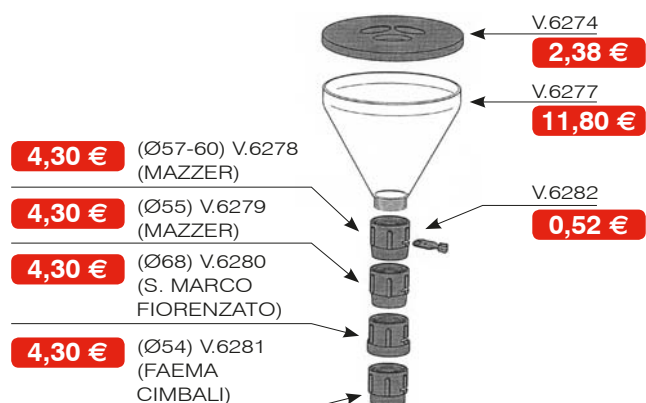

Tolvas molinos universales / Adaptadores latas / Filtros Máquina café portátil / Cafetera cristal / Pins / Llaveros

TOLVAS STANDARD

	Descripción	
V..580	Tolva completa 1 Kg + 4 casquillos	14,20 €
V..421	Tolva completa 2 Kg + 4 casquillos	15,60 €
K....5	Pasador tolva	4,00 €

ADAPTADORES LATAS

PINS/LLAVEROS

	Descripción	
V..983	Pin grano café metal	4,70 €
V.2457	Llavero porta filtro	13,80 €
V.7846	Llavero támara	13,00 €

FILTROS

	Paquetes	Ø A/B mm	Adaptable	
V.1692	250 uds.	250/84	Bonamat, Mondo, Matic, Nova, Th, RL - Serie	11,62 €
ANM109	500 uds.	101/371	ANIMO: FC-GL/DE5	108,20 €
BON113	500 uds.	110/360	BONAMAT: B5/B5HW/AM112	80,00 €
ANM110	500 uds.	152/437	ANIMO: FC-GL/DE 10/CE/CI4-10 BONAMAT: B10/B10HW	160,00 €
ANM111	500 uds.	152/350	ANIMO: KF 6-GL/B600W/B	146,70 €
ANM112	500 uds.	203/535	ANIMO: FC-GL/DE 20/CE/CI 12-25 BONAMAT: B26/B20HW	222,00 €
ANM113	500 uds.	280/635	ANIMO: FC-GL/DE 40 BONAMAT: B40/B40HW	360,36 €