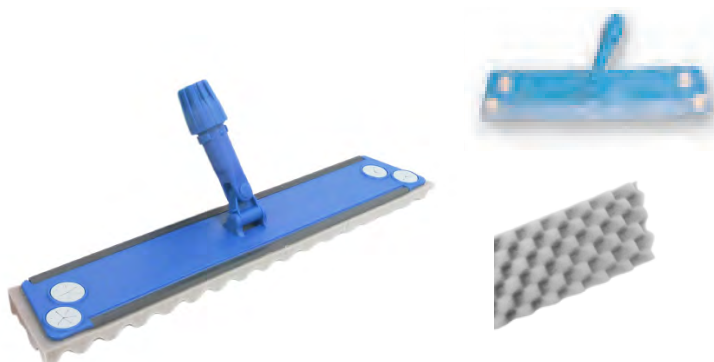

Ref. 3836 - Soporte Soft Mop

Aplicaciones: Soporte Paño Atrapapolvo perfecto para limpiezas de mantenimiento y abrillantado. Ideal para limpieza de suelos lisos; parquet, gres, etc.

Los paños se sujetan al soporte a través del sistema de hendiduras en goma flexible.

Medidas	Caja
60 cm.	10 Uni.

Áreas de uso:

Recomendaciones de uso:

Características generales:

- Gran duración por su material 100% virgen. Resistencia a agentes externos (humedad, corrosión, etc.)
- Su enganche universal permite el uso de palos de todos los diámetros entre 20 y 24 mm.
- Gran manejabilidad por su sistema giratorio de 360°.

Especificaciones técnicas:

- Soporte central: Descripción: Soporte Plástico central con abrazadera para palos, con dos agujeros con hendiduras para sujetar paños atrapapolvo. Con base de espuma.
- Abrazadera al mango: Descripción: Enganche con 2 piezas con cierre universal adaptable a cualquier tipo de palo. Gira 360° alrededor del eje del palo.
- Composición: Soporte central y abrazadera al mango: Polipropileno 100% virgen.
Espuma: Espuma de poliuretano.
- Medidas: (60cm) - Ancho: 9,5cm. Parte superior: 54cm. Parte inferior: 50cm.
- Color: Azul y gris.