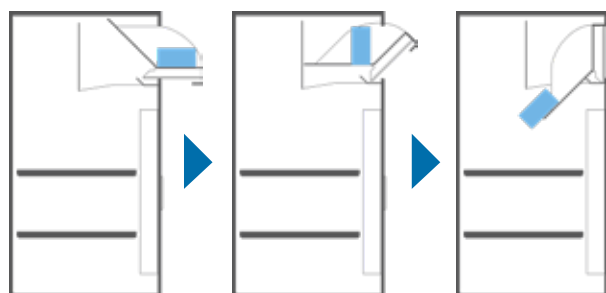

DEPÓSITO SERIE

La serie Depósito ha sido concebida para dar respuesta a las necesidades de los negocios. Estas cajas fuertes cuentan con tambor frontal "antipesca" o cajón deslizante con cerradura, que permite que el empleado pueda depositar valores en la caja sin tener que abrir su puerta.

Todos los modelos están preparados para la función "apertura compartida", para que hagan uso de la caja fuerte dos usuarios.

El cajón en los modelos 60-C dispone de una parte fija y otra abatible que se inclina al cerrarlo, evitando que los objetos que se han depositado en esa zona caigan al interior. Incorporan de serie una ranura con dispositivo antipesca.

DEP E-60-C con cajón deslizante

Medidas del cajón (mm.)

Parte fija del cajón: 100x290x170

Parte móvil del cajón: 100x290x170

Funcionamiento de modelos con cajón

Características

- Espesor de puerta:** 8 mm.
- Espesor de cuerpo:** 4 mm.
- Bulones:** 4 x Ø25 mm a 3 lados
(5 bulones en modelos DEP E-76-T y DEP L-76-T).
- Color:** Gris moteado especial.
- Cajón abatible:** en modelos DEP E-60-C y DEP L-60-C.
- Tambor antipesca:** en modelos DEP E-60-T y DEP L-60-T.
- Dimensiones de ranura:** 150 x 16 mm. (sólo en modelos con cajón)
- Orificios para anclajes:** 3 pared / x 4 suelo - Ø12 mm.
- Iluminación interior:** LEDs de bajo consumo (modelos electrónicos)

Vista detalle tambor.

DEP E-60-T con tambor

Funcionamiento de modelos con tambor

DEP E-60-C

DEPL-60-C

DEPE-60-T

DEPL-60-T

DEPE-76-T