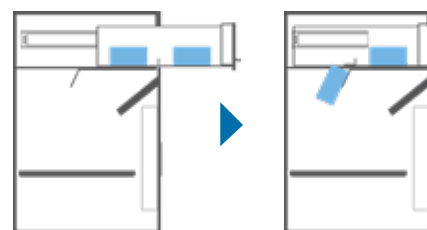

DEPÓSITO SERIE

La serie Depósito ha sido concebida para dar respuesta a las necesidades de los negocios. Estas cajas fuertes cuentan con tambor frontal "antipesca" o cajón deslizante con cerradura, que permite que el empleado pueda depositar valores en la caja sin tener que abrir su puerta.

Todos los modelos están preparados para la función "apertura compartida", para que hagan uso de la caja fuerte dos usuarios.

El cajón en los modelos 60-C dispone de una parte fija y otra abatible que se inclina al cerrarlo, evitando que los objetos que se han depositado en esa zona caigan al interior. Incorporan de serie una ranura con dispositivo antipesca.

DEP E-60-C con cajón deslizante

Medidas del cajón (mm.)

Parte fija del cajón: 100x290x170

Parte móvil del cajón: 100x290x170

Funcionamiento de modelos con cajón

Características

- Espesor de puerta:** 8 mm.
- Espesor de cuerpo:** 4 mm.
- Bulones:** 4 x Ø25 mm a 3 lados
(5 bulones en modelos DEP E-76-T y DEP L-76-T).
- Color:** Gris moteado especial.
- Cajón abatible:** en modelos DEP E-60-C y DEP L-60-C.
- Tambor antipesca:** en modelos DEP E-60-T y DEP L-60-T.
- Dimensiones de ranura:** 150 x 16 mm. (sólo en modelos con cajón)
- Orificios para anclajes:** 3 pared / x 4 suelo - Ø12 mm.
- Iluminación interior:** LEDs de bajo consumo (modelos electrónicos)