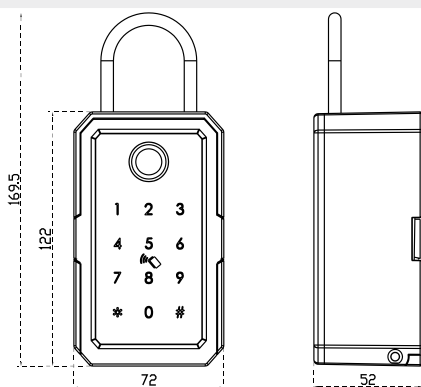

Crea automatizaciones con otros dispositivos conectados a través de un smartphone.