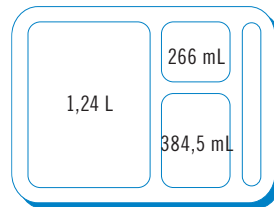

No se recomienda para carrito calentado.

Camwear®

Copolímero

9113CW/9113CP

9114CW/9114CP

CÓDIGO	DESCRIPCIÓN	DIMENSIONES A x L x P
Camwear		
9113CW	3 Compartimentos	22,8 x 27,9 x 6,8 cm
9114CW	4 Compartimentos	22,8 x 27,8 x 6,7
911CWC	Tapa, sirve para las dos bandejas	22,9 x 28 x 1,4
Copolímero		
9113CP	3 Compartimentos	22,5 x 27,2 x 6,6
9114CP	4 Compartimentos	22,6 x 27,2 x 6,6
911CPC	Tapa, sirve para las dos bandejas	22,6 x 27,4 x 1,4