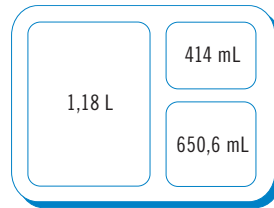

Camwear®

Copolímero

9113CW/9113CP