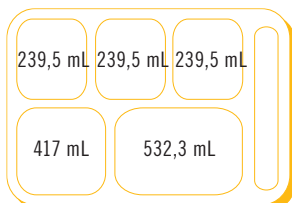

Camwear Color: Beige (133)
Color de la tapa: Transparente (135).

Copolímero Colores: Cerceta (414), Castaño (167), Bronceado (161).
Color de la tapa: Translúcido (190).

Los modelos copolímero no cuentan con la certificación NSF.

No se recomienda para carrito calentado.

Camwear

Copolímero

10146DCW/10146DCP

CÓDIGO	DESCRIPCIÓN	DIMENSIONES A x L x P
Camwear		
10146DCW	6 Compartimentos	25,4 x 36,1 x 3,3 cm
10146DCWC	Tapa para 10146DCW	26 x 36,2 x 3,5
Copolímero		
10146DCP	6 Compartimentos	25,4 x 36 x 2,9
10146DCPC	Tapa para 10146DCP	25,6 x 35,6 x 3,6