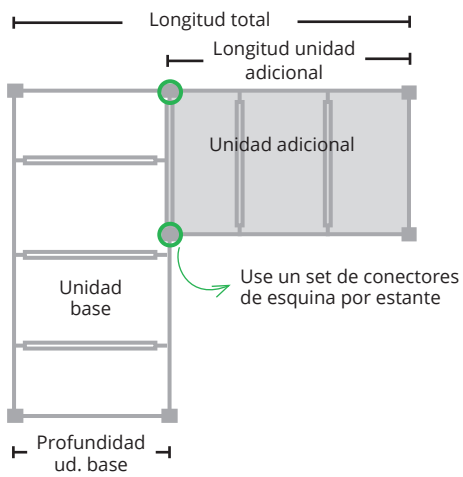

■ Guía rápida de estanterías Camshelving

PREMIUM

BASICS

Áreas de almacenamiento	Cámaras frigoríficas y de congelación de establecimientos con acceso frecuente y con grandes volúmenes de almacenamiento. Almacenamiento seco de alimentos y menaje. Almacenamiento de textil	Cámaras frigoríficas de establecimientos con acceso intermitente y con volúmenes medios de almacenamiento. Zonas con espacio para almacenamiento de apoyo (zonas de paso, oficinas, etc.). Almacenamiento de textil
Uso recomendado	Hostelería comercial Supermercados Industria alimentaria Hospitales Catering Ejército Escuelas y universidades	Hostelería comercial Supermercados Hospitales Catering Escuelas y universidades
Material	Postes y travesaños de polipropileno con núcleo de acero. Fuerte y duradero.	Postres y travesaños de compuesto plástico ligero y muy resistente.
Montaje	Extraordinariamente sencillo. Los travesaños encajan fácilmente en los postes, sin piezas pequeñas ni tornillería.	Fácil montaje, sin tornillería.
Capacidad	Base: 200 kg/estante, 800 kg/unidad Móvil: 340 kg/unidad Esquina y U: 180 kg/estante, 720 kg/unidad	Base: 150 kg/estante, 600 kg/unidad Esquina y U: 120 kg/estante, 480 kg/unidad
Garantía de por vida contra óxido y corrosión	Estantes Postes Travesaños	Estantes Postes Travesaños
Longitud de estantes (cm)	60, 70, 80, 90, 100, 110, 120, 130, 140, 150, 160, 170	76, 91, 107, 122, 138, 153
Profundidad de estantes (cm)	40, 50, 60	46, 54, 61
Altura de postes (cm)	Base: 180 Móvil: 97 y 179 (incl. ruedas)	183 214 (bajo pedido)
Unidad móvil	SI	NO
Alta densidad	SI	NO

Todos los precios mostrados son P.V.P. unitario.

■ Configuración de estanterías Camshelving

Puede usar un soporte de gran almacenaje bajo cada unidad

Puede usar cuatro soportes de gran almacenaje: uno bajo cada unidad base y dos bajo los estantes intermedios