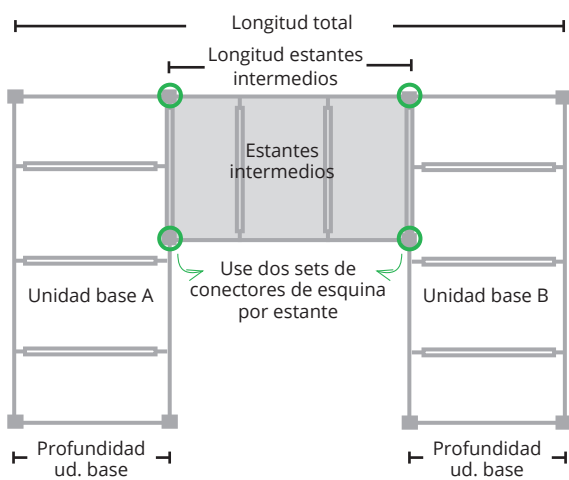

■ Guía rápida de estanterías Camshelving

PREMIUM

BASICS

Áreas de almacenamiento	Cámaras frigoríficas y de congelación de establecimientos con acceso frecuente y con grandes volúmenes de almacenamiento. Almacenamiento seco de alimentos y menaje. Almacenamiento de textil	Cámaras frigoríficas de establecimientos con acceso intermitente y con volúmenes medios de almacenamiento. Zonas con espacio para almacenamiento de apoyo (zonas de paso, oficinas, etc.). Almacenamiento de textil
Uso recomendado	Hostelería comercial Supermercados Industria alimentaria Hospitales Catering Ejército Escuelas y universidades	Hostelería comercial Supermercados Hospitales Catering Escuelas y universidades
Material	Postes y travesaños de polipropileno con núcleo de acero. Fuerte y duradero.	Postres y travesaños de compuesto plástico ligero y muy resistente.
Montaje	Extraordinariamente sencillo. Los travesaños encajan fácilmente en los postes, sin piezas pequeñas ni tornillería.	Fácil montaje, sin tornillería.
Capacidad	Base: 200 kg/estante, 800 kg/unidad Móvil: 340 kg/unidad Esquina y U: 180 kg/estante, 720 kg/unidad	Base: 150 kg/estante, 600 kg/unidad Esquina y U: 120 kg/estante, 480 kg/unidad
Garantía de por vida contra óxido y corrosión	Estantes Postes Travesaños	Estantes Postes Travesaños
Longitud de estantes (cm)	60, 70, 80, 90, 100, 110, 120, 130, 140, 150, 160, 170	76, 91, 107, 122, 138, 153
Profundidad de estantes (cm)	40, 50, 60	46, 54, 61
Altura de postes (cm)	Base: 180 Móvil: 97 y 179 (incl. ruedas)	183 214 (bajo pedido)
Unidad móvil	SI	NO
Alta densidad	SI	NO

Todos los precios mostrados son P.V.P. unitario.

■ Configuración de estanterías Camshelving

Puede usar un soporte de gran almacenaje bajo cada unidad

Puede usar cuatro soportes de gran almacenaje: uno bajo cada unidad base y dos bajo los estantes intermedios