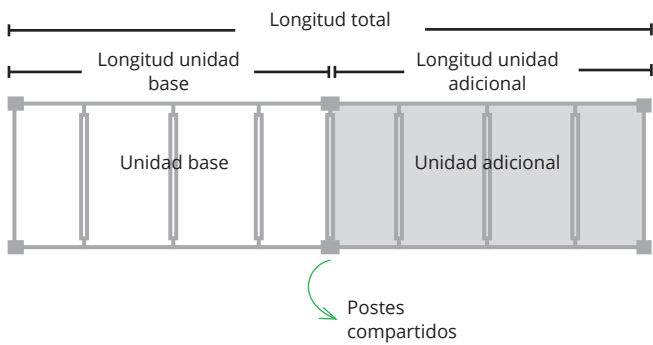

■ Guía rápida de estanterías Camshelving

PREMIUM

BASICS

Áreas de almacenamiento	Cámaras frigoríficas y de congelación de establecimientos con acceso frecuente y con grandes volúmenes de almacenamiento. Almacenamiento seco de alimentos y menaje. Almacenamiento de textil	Cámaras frigoríficas de establecimientos con acceso intermitente y con volúmenes medios de almacenamiento. Zonas con espacio para almacenamiento de apoyo (zonas de paso, oficinas, etc.). Almacenamiento de textil
Uso recomendado	Hostelería comercial Supermercados Industria alimentaria Hospitales Catering Ejército Escuelas y universidades	Hostelería comercial Supermercados Hospitales Catering Escuelas y universidades
Material	Postes y travesaños de polipropileno con núcleo de acero. Fuerte y duradero.	Postres y travesaños de compuesto plástico ligero y muy resistente.
Montaje	Extraordinariamente sencillo. Los travesaños encajan fácilmente en los postes, sin piezas pequeñas ni tornillería.	Fácil montaje, sin tornillería.
Capacidad	Base: 200 kg/estante, 800 kg/unidad Móvil: 340 kg/unidad Esquina y U: 180 kg/estante, 720 kg/unidad	Base: 150 kg/estante, 600 kg/unidad Esquina y U: 120 kg/estante, 480 kg/unidad
Garantía de por vida contra óxido y corrosión	Estantes Postes Travesaños	Estantes Postes Travesaños
Longitud de estantes (cm)	60, 70, 80, 90, 100, 110, 120, 130, 140, 150, 160, 170	76, 91, 107, 122, 138, 153
Profundidad de estantes (cm)	40, 50, 60	46, 54, 61
Altura de postes (cm)	Base: 180 Móvil: 97 y 179 (incl. ruedas)	183 214 (bajo pedido)
Unidad móvil	SI	NO
Alta densidad	SI	NO

Todos los precios mostrados son P.V.P. unitario.

■ Configuración de estanterías Camshelving

Puede usar un soporte de gran almacenaje bajo cada unidad

Puede usar cuatro soportes de gran almacenaje: uno bajo cada unidad base y dos bajo los estantes intermedios