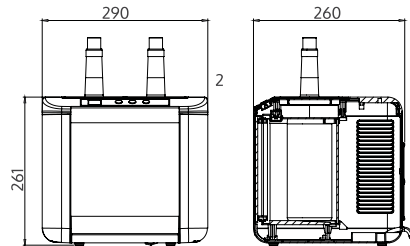

A

2

1

2x
glass

5-18°C

peso / weight: **4,65kg** diámetro: **91,5mm**

Volumen / Volume: **4 L**

Frecuencia / Frequency (Hz): **50-60**