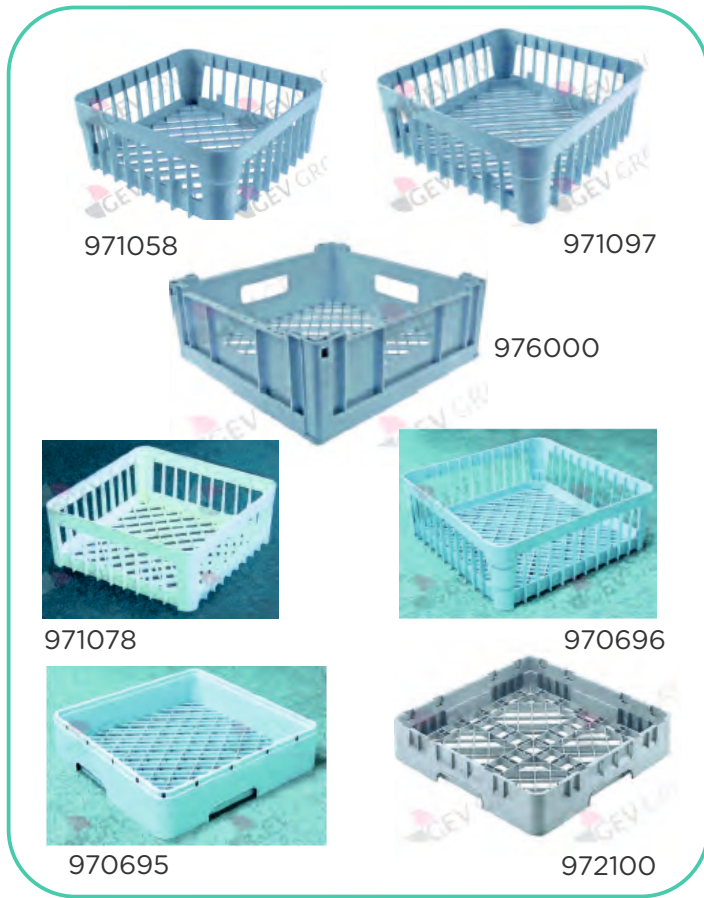

Línea BARCELONA

Accesorios Lavavajillas

971058

971097

976000

971078

970696

970695

972100

970693

970694

972102

973083

972036

971079

Cestas de Vajilla Diversa

MODELO	DIMENSIONES (AxFxH) mm
971058	350x350x150
971097	380x380x150
976000	395x395x145
971078	400x400x150
970696	450x450x165
970695	450x450x106
972100	500x500x100

Cestas de Platos

MODELO	CAPACIDAD PLATOS	DIMENSIONES (AxFxH) mm
970693	8	400x400x106
970694	8	450x450x106
972102	15	500x500x100

Cestas de Bandejas

MODELO	CAPACIDAD BANDEJAS	DIMENSIONES (AxFxH) mm
973083	8	500x500x100

Insertadores de Platos

MODELO	CAPACIDAD PLATOS	DIMENSIONES (AxFxH) mm
972036	12	290x90x75
971079	16	365x365x75

Cuberteros