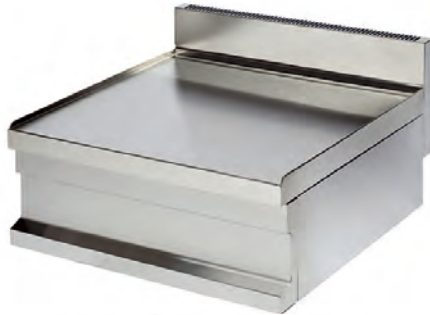

Línea ESTAMBUL Serie 600

Pide y se te dará; busca y encontrarás; llama y la puerta se abrirá.
Jesucristo

Muebles Neutros y Soportes

N606