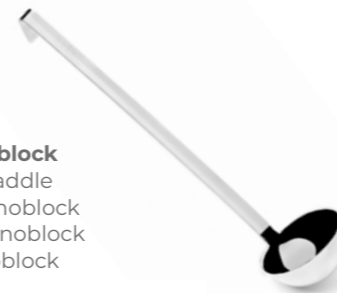

Capacity engraved on the handle

Mango más grueso con nervio central que le proporciona más rigidez y resistencia.

Thicker handle with a central rib for more rigidity and stiffens and strengthens the handle.

Monoblock / Monoblock

Espumadera con malla

Mesh skimmer
Écumoire maillée
Schiumarola a rete passabrodo
Drahtschaumlöffel

REF.	Ø(mm)	UE / MOQ
9735	140	1-0-50-0-0 / 10
9736	160	1-0-30-0-0 / 10
9737	180	1-0-30-0-0 / 10
9738	200	1-0-30-0-0 / 10
9739	240	1-0-30-0-0 / 10

Cazo Monoblock

One piece laddle
Louche monoblock
Mestolo monoblock
Löffel monoblock

REF.	Ø(mm)	L(mm)	UE / MOQ
9712	65	300	1-10-60-0-0 / 10
9713	80	320	1-10-60-0-0 / 10
9714	90	330	1-10-40-0-0 / 10
9715	100	370	1-10-40-0-0 / 10
9716	120	430	1-10-40-0-0 / 10
9717	140	440	1-10-40-0-0 / 10
9718	160	470	1-10-20-0-0 / 10