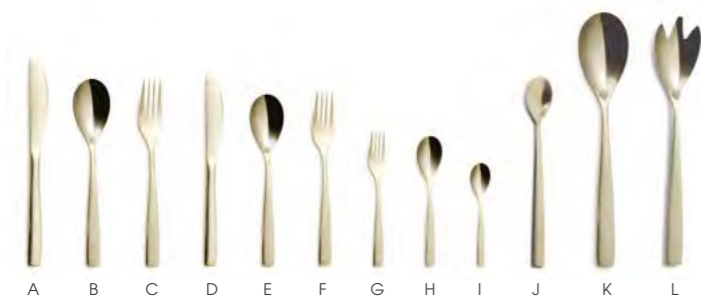

€	UE	MOQ	▶ mm	✂ mm
6711 CUCHILLO MESA CHAMPAGNE A champagne table knife, couteau table champagne, coltello tavola champagne, champagne tafelmesser	3,75 €	1/12/120/1920/5760	60	221	
6712 CUCHARA MESA CHAMPAGNE B champagne table spoon, cuillère table champagne, cucchiaio tavola champagne, champagne tafellöffel	3,17 €	1/12/120/1440/7200	60	200	3
6713 TENEDOR MESA CHAMPAGNE C champagne table fork, fourchette table champagne, forchetta tavola champagne, champagne tafelgabel	3,17 €	1/12/120/1440/7200	60	200	3
6714 CUCHILLO POSTRE CHAMPAGNE D champagne dessert knife, couteau dessert champagne, coltello frutta champagne, champagne dessertmesser	3,40 €	1/12/120/1920/5760	60	202	
6715 CUCHARA POSTRE CHAMPAGNE E champagne dessert spoon, cuillère dessert champagne, cucchiaio frutta champagne, champagne dessertlöffel	2,88 €	1/12/120/1440/7200	60	183	2,5
6716 TENEDOR POSTRE CHAMPAGNE F champagne dessert fork, fourchette dessert champagne, forchetta frutta champagne, champagne dessertgabel	2,88 €	1/12/120/1440/7200	60	185	2,5
6717 TENEDOR LUNCH CHAMPAGNE G champagne cake fork, fourchette gâteau champagne, forchetta dolce champagne, champagne kuchengabel	2,34 €	1/12/120/2520/15120	60	140	2,5
6718 CUCHARA CAFÉ CHAMPAGNE H champagne coffee spoon, cuillère café champagne, cucchiaio caffè champagne, champagne koffeelöffel	2,34 €	1/12/120/2520/15120	60	140	2,5
6719 CUCHARA MOKA CHAMPAGNE I champagne moka spoon, cuillère moka champagne, cucchiaio moka champagne, champagne mokkalöffel	2,16 €	1/12/120/2520/15120	60	110	2,5
7899 CUCHARA REFRESCO CHAMPAGNE J champagne soda spoon, cuillère mazagran champagne, cucchiaio bibita champagne, champagne löffel longdrink	2,74 €	1/12/120/1440/7200	60	202	2,5
7900 CUCHARA ENSALADA CHAMPAGNE K champagne salad spoon, cuillère à servir salade champagne, cucchiaio servire champagne, champagne salatlöffel	4,68 €	1/10/50/800/4000	10	270	3
7901 TENEDOR ENSALADA CHAMPAGNE L champagne salad fork, fourchette à servir salade champagne, forchetta servire champagne, champagne salatgabel	4,68 €	1/10/50/800/4000	10	265	3
8231 16 PIEZAS 16 pieces, écriin 16 pièces, bauletto 16 pz., 16 stück	50,36 €	1/0/4/56/112	4		3
6720 24 PIEZAS 24 pieces, écriin 24 pièces, bauletto 24 pz., 24 stück	74,48 €	1/0/4/56/112	4		3
8665 30 PIEZAS 30 pieces, écriin 30 pièces, bauletto 30 pz., 30 stück	82,40 €	1/0/4/56/112	4		3