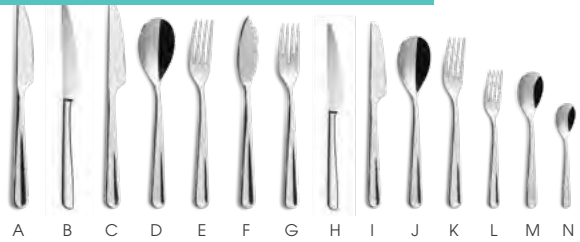

- A **6700 CUCHILLO CHULETERO**
  steak knife, couteau steak, coltello bistecca, steakmesser
- **9836 CUCHILLO MESA RK**
  RK table knife, couteau table RK, coltello tavola RK, RK tafelmesser
- C **6701 CUCHILLO MESA**
  table knife, couteau table, coltello tavola, tafelmesser
- D **6702 CUCHARA MESA**
  table spoon, cuillère table, cucchiaio tavola, tafellöffel
- E **6703 TENEDOR MESA**
  table fork, fourchette table, forchetta tavola, tafelgabel
- F **6497 PALA PESCADO**
  fish knife, couteau poisson, coltello pesce, fischmesser
- G **6498 TENEDOR PESCADO**
  fish fork, fourchette poisson, forchetta pesce, fischgabel
- **9837 CUCHILLO POSTRE RK**
  RK dessert knife, couteau dessert RK, coltello frutta RK, RK dessertmesser
- I **6704 CUCHILLO POSTRE**
  dessert knife, couteau dessert, coltello frutta, dessertmesser
- J **6705 CUCHARA POSTRE**
  dessert spoon, cuillère dessert, cucchiaio frutta, dessertlöffel
- K **6706 TENEDOR POSTRE**
  dessert fork, fourchette dessert, forchetta frutta, dessertgabel
- L **6707 TENEDOR LUNCH**
  cake fork, fourchette gâteau, forchetta dolce, kuchengabel
- M **6708 CUCHARA CAFÉ**
  tea spoon, cuillère café, cucchiaio caffè, kaffeelöffel
- N **6709 CUCHARA MOKA**
  coffee/moka spoon, cuillère moka, cucchiaio moka, mokkalöffel
- **9802 16 PIEZAS**
  16 pieces, écriin 16 pièces, bauletto 16 pz., 16 stück
- **9710 24 PIEZAS**
  24 pieces, écriin 24 pièces, bauletto 24 pz., 24 stück
- **8712 30 PIEZAS**
  30 pieces, écriin 30 pièces, bauletto 30 pz., 30 stück