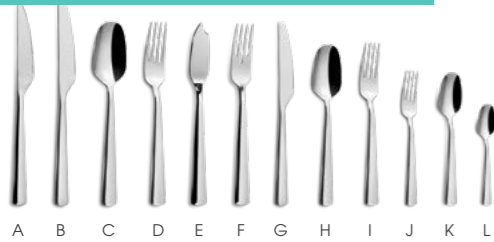

MUNICH COLLECTION

Munich

Diseño que une vanguardia y trazado clásico en este versátil juego. Las puntas redondeadas de los cuchillos y ligeramente rectas en las cucharas se convierten en detalles que perfilan un conjunto único. Sorprende la sutileza con la que los mangos se expanden y contraen, creando una silueta de fuerte carácter.

A design that brings leading-edge looks and classic lines together in a versatile set. The rounded ends of the knives and the nearly straight lines of the spoons are details that add up to a unique collection. The handles widen and narrow with surprising subtlety, creating a silhouette with strong character.

3,5MM · INOX 18/10

 ACABADO / FINISH / FINITION / FINITURA:
Espejo / Mirror / Miroir / Lucido.

A	6511 CUCHILLO CHULETERO steak knife, couteau steak, coltello bistecca, steakmesser
B	6512 CUCHILLO MESA table knife, couteau table, coltello tavola, tafelmesser
C	6513 CUCHARA MESA table spoon, cuillère table, cucchiaio tavola, tafellöffel
D	6514 TENEDOR MESA table fork, fourchette table, forchetta tavola, tafelgabel
E	6515 PALA PESCADO fish knife, couteau poisson, coltello pesce, fischmesser
F	6516 TENEDOR PESCADO fish fork, fourchette poisson, forchetta pesce, fischgabel
G	6517 CUCHILLO POSTRE dessert knife, couteau dessert, coltello frutta, dessertmesser
H	6518 CUCHARA POSTRE dessert spoon, cuillère dessert, cucchiaio frutta, dessertlöffel
I	6519 TENEDOR POSTRE dessert fork, fourchette dessert, forchetta frutta, dessertgabel
J	6520 TENEDOR LUNCH cake fork, fourchette gâteau, forchetta dolce, kuchengabel
K	6521 CUCHARA CAFÉ tea spoon, cuillère café, cucchiaio caffè, kaffeelöffel
L	6522 CUCHARA MOKA coffee/moka spoon, cuillère moka, cucchiaio moka, mokkalöffel
■	9806 16 PIEZAS 16 pieces, écriin 16 pièces, bauletto 16 pz., 16 stück
	6523 24 PIEZAS 24 pieces, écriin 24 pièces, bauletto 24 pz., 24 stück
■	8716 30 PIEZAS 30 pieces, écriin 30 pièces, bauletto 30 pz., 30 stück