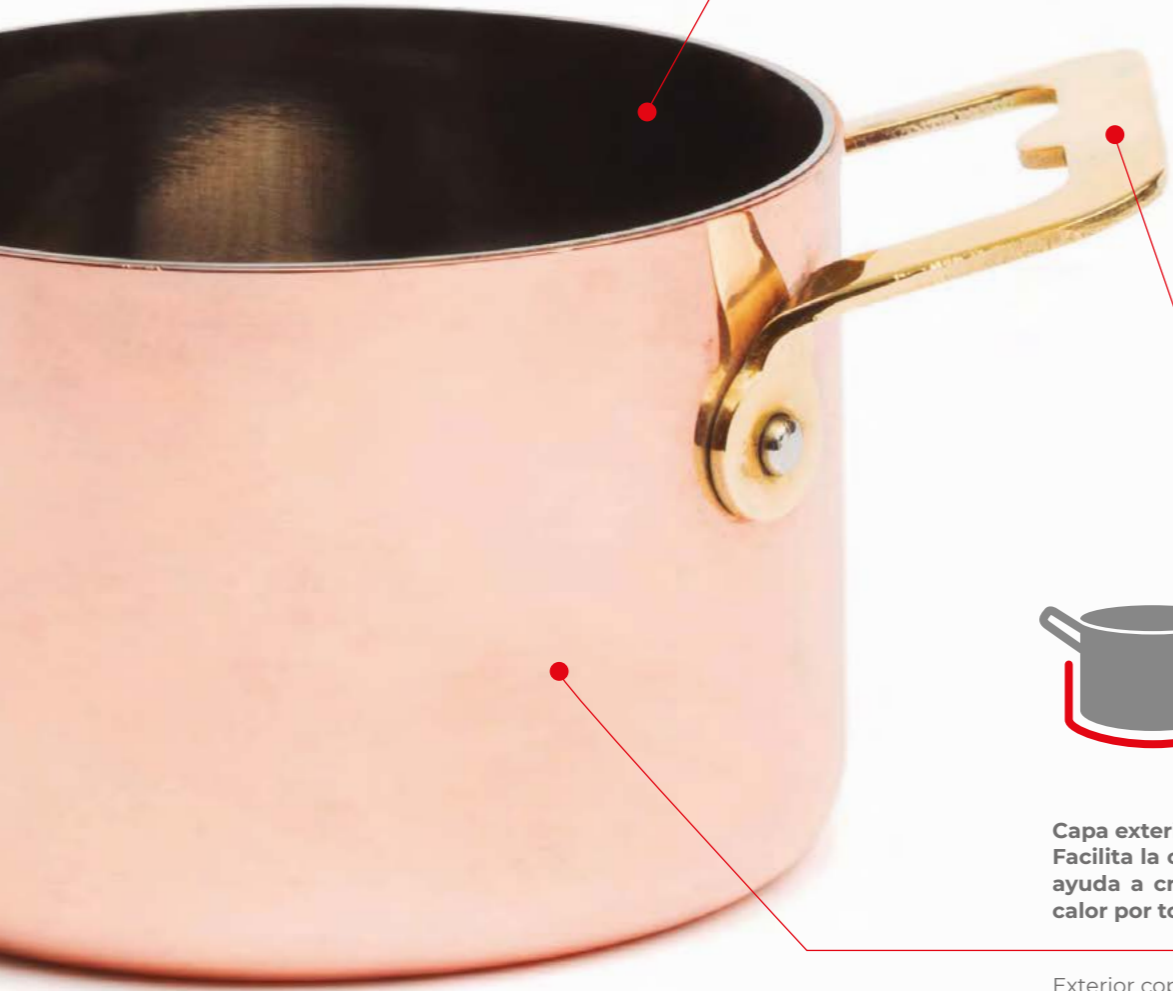

/ SALA - MINIATURAS

Capa interior acero inoxidable.
Total seguridad para el contacto alimentario.

Stainless steel interior.
Food contact total security.

Asas bronce

Brass handles

CONDUCTIVIDAD TÉRMICA

Capa exterior cobre.
Facilita la cocción gracias a que este material ayuda a crear una distribución uniforme del calor por toda la superficie.

Exterior copper.
Facilitates the cooking because this material helps to create a uniform distribution of heat on all the surface.

GOURMET

/ INOX & COBRE DOBLE PARED - STAINLESS STEEL & DUAL BODY COPPER

/ 7493
Mini sartén doble pared
Mini fry dual body

ø12 x H3,5 cm

UE 1-6-48-192-384
MOQ 1

/ 7495
Mini olla doble pared
Mini casserole dual body

ø9 x H6 cm

UE 1-6-48-192-384
MOQ 1

/ 7491
Mini cazo doble pared
Mini saucepan dual body

ø7 x H5 cm

UE 1-6-48-288-864
MOQ 1

/ 7497
Mini paella doble pared
Mini paella dual body

ø12 x H2,5 cm

UE 1-6-48-288-576
MOQ 1

Las medidas indicadas no incluyen las asas.
All measurements are excluding handles.