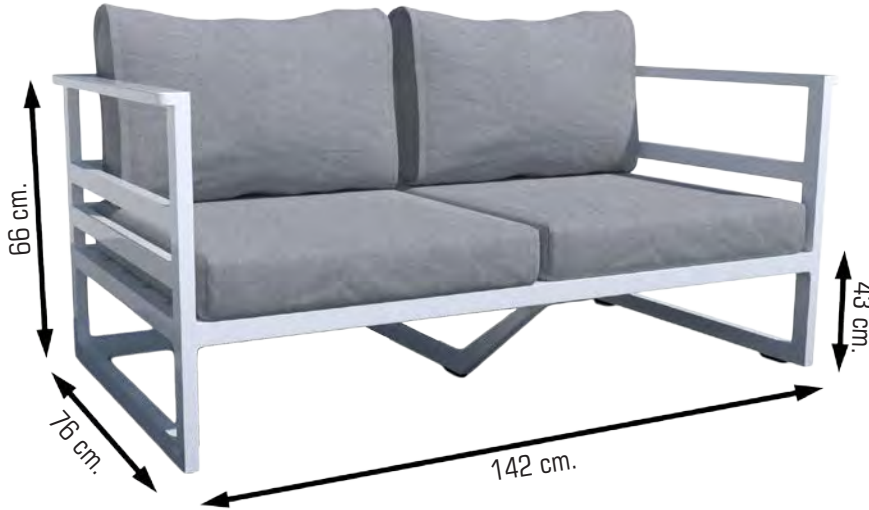

# Muebles Chill-Out Aluminio.

Aluminium chill-out furniture / Meubles chill-out en aluminium.

## CHAV2B

 42,8 kg.  149 × 83 × 99 cm. - (2 un.)

## CHAV110

 19,1 kg.  114,5 × 62,5 × 49,5 cm. - (2 un.)  
 17,3 kg.  94 × 52 × 46 cm. - (2 un.)

## CHAV2BD

 38,6 kg.  144,5 × 83 × 68,5 cm. - (2 un.)