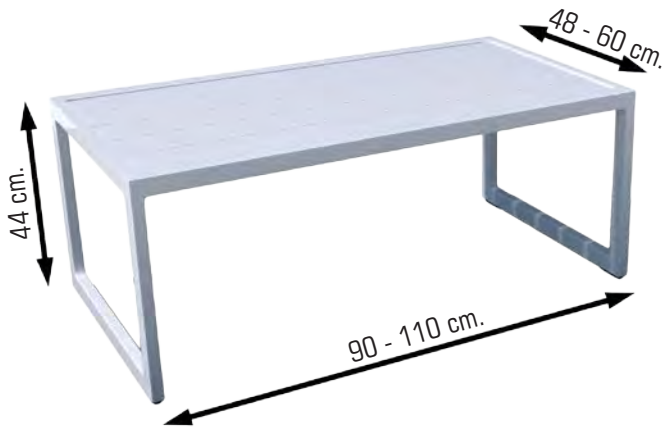

# Muebles Chill-Out Aluminio.

Aluminium chill-out furniture / Meubles chill-out en aluminium.

## CHAV2B

 42,8 kg.  149 × 83 × 99 cm. - (2 un.)

## CHAV110

 19,1 kg.  114,5 × 62,5 × 49,5 cm. - (2 un.)  
 17,3 kg.  94 × 52 × 46 cm. - (2 un.)

## CHAV2BD

 38,6 kg.  144,5 × 83 × 68,5 cm. - (2 un.)