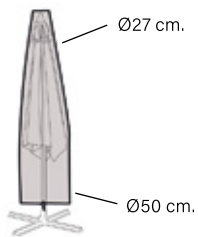

Incluido cordón para ajuste inferior mediante ollados.

Cord included to tight.
Cordon de réglage inférieur inclus.

Gran solidez del color frente a unas condiciones normales de exposición.

Gran solidez del color frente a unas condiciones normales de exposición.

Grande solidité des couleurs, contre les conditions normales d'exposition au soleil.

103.1587 (h270 cm.)

103.1588 (h235 cm.)

103.1952 (220+220×85×70 cm.)

103.1948 (300+300×100×70 cm.)

103.1582 (120×70×45 cm.)

103.1583 (140×95×35 cm.)

103.1581 (145×60×100/85 cm.)

103.1959 (Ø66×100 cm.)

103.1675 (Ø160×85 cm.)

103.1585 (200×130×85 cm.)

103.1586 (230×130×85 cm.)

103.1584 (290×190×85 cm.)

103.1674 (148×100×85/60 cm.)

103.1594 (78×210×50 cm.)

103.1593 (145×215×45 cm.)

103.1955 (65×202×42 cm.)

103.1956 (205×175×200 cm.)

103.1957 (205×155×200 cm.)

103.1958 (205×205×200 cm.)