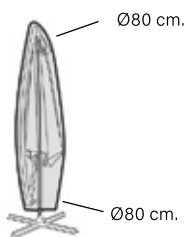

Incluido cordón para ajuste inferior mediante ollados.

Cord included to tight.
Cordon de réglage inférieur inclus.

Gran solidez del color frente a unas condiciones normales de exposición.

Gran solidez del color frente a unas condiciones normales de exposición.

Grande solidité des couleurs, contre les conditions normales d'exposition au soleil.

103.1587 (h270 cm.)

103.1588 (h235 cm.)

103.1952 (220+220×85×70 cm.)

103.1948 (300+300×100×70 cm.)

103.1582 (120×70×45 cm.)

103.1583 (140×95×35 cm.)

103.1581 (145×60×100/85 cm.)

103.1959 (Ø66×100 cm.)

103.1675 (Ø160×85 cm.)

103.1585 (200×130×85 cm.)

103.1586 (230×130×85 cm.)

103.1584 (290×190×85 cm.)

103.1674 (148×100×85/60 cm.)

103.1594 (78×210×50 cm.)

103.1593 (145×215×45 cm.)

103.1955 (65×202×42 cm.)

103.1956 (205×175×200 cm.)

103.1957 (205×155×200 cm.)

103.1958 (205×205×200 cm.)