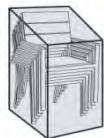

FUNDAS RIPSTOP

Pág. 62

FUNDA SILLÓN APILABLE

- Tejido impermeabilizado.
- Ajuste con cuerda y freno.

Ref	Medida	Ud./caja	Pi
F/XR-SA03	75×78×65/110 cm.	-	

Pág. 62

FUNDA TUMBONA APILABLE

- Tejido impermeabilizado.
- Ajuste con cuerda y freno.

Ref	Medida	Ud./caja	Pi
F/XR-TA10	210×75×40 cm.	-	

Pág. 62

FUNDA MESA REDONDA + SILLAS

- Tejido impermeabilizado.
- Ajuste con cuerda y freno.

Ref	Medida	Ud./caja	Pi
F/XR-MR11	Ø200×85 cm.	-	

Pág. 62

FUNDA MESA RECTANGULAR + SILLAS

- Tejido impermeabilizado.
- Ajuste con cuerda y freno.

Ref	Medida	Ud./caja	Pi
F/XR-MS05	200×190×85 cm.	-	
F/XR-MS04	305×190×85 cm.	-	

Pág. 62

FUNDA CONJUNTO SOFÁ

- Tejido impermeabilizado.
- Ajuste con cuerda y freno.

Ref	Medida	Ud./caja	Pi
F/XR-S06	100×100×70 cm.	-	
F/XR-S07	170×100×70 cm.	-	
F/XR-S08	246×95×69 cm.	-	

Pág. 62

FUNDA CONJUNTO SOFÁ "L"

- Tejido impermeabilizado.
- Ajuste con cuerda y freno.

Ref	Medida	Ud./caja	Pi
F/XR-SL09	295×295×98×68 cm.	-	