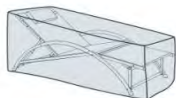

FUNDAS RIPSTOP

Pág. 62

FUNDA SILLÓN APILABLE

- Tejido impermeabilizado.
- Ajuste con cuerda y freno.

Ref	Medida	Ud./caja	Pi
F/XR-SA03	75×78×65/110 cm.	-	

Pág. 62

FUNDA TUMBONA APILABLE

- Tejido impermeabilizado.
- Ajuste con cuerda y freno.

Ref	Medida	Ud./caja	Pi
F/XR-TA10	210×75×40 cm.	-	

Pág. 62

FUNDA MESA REDONDA + SILLAS

- Tejido impermeabilizado.
- Ajuste con cuerda y freno.

Ref	Medida	Ud./caja	Pi
F/XR-MR11	Ø200×85 cm.	-	

Pág. 62

FUNDA MESA RECTANGULAR + SILLAS

- Tejido impermeabilizado.
- Ajuste con cuerda y freno.

Ref	Medida	Ud./caja	Pi
F/XR-MS05	200×190×85 cm.	-	
F/XR-MS04	305×190×85 cm.	-	

Pág. 62

FUNDA CONJUNTO SOFÁ

- Tejido impermeabilizado.
- Ajuste con cuerda y freno.

Ref	Medida	Ud./caja	Pi
F/XR-S06	100×100×70 cm.	-	
F/XR-S07	170×100×70 cm.	-	
F/XR-S08	246×95×69 cm.	-	

Pág. 62

FUNDA CONJUNTO SOFÁ "L"

- Tejido impermeabilizado.
- Ajuste con cuerda y freno.

Ref	Medida	Ud./caja	Pi
F/XR-SL09	295×295×98×68 cm.	-	