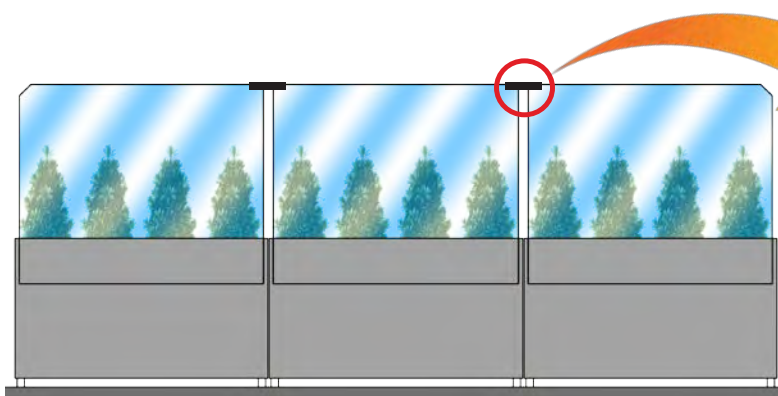

## SEPM100H

 100 × 22 × 136 cm.

 38,30 kg.

 105 × 30 × 100 cm.

- Jardinera (planter) en METAL, con cristal laminado y equipada con desagüe.
  - Opcional: Cristal LAMINADO 4+4 mm. (cantos arenados en acabado RECTO o BISELADO para esquina).
- planter box and equipped with drain pipe.
  - Optional: LAMINATED glass 4+4 mm. (sand polished edges, glass finish in STRAIGHT corner shape or CHAMFERED).
- Jardinière et équipée de tuyau de vidange.
  - En option: verre FEUILLETÉ 4 + 4 mm. (Angles droits ou biseautés).

### Opcional / Optional / Optionnel:

- Doble capa protectora anti-óxido.
- Double layered rust protection paint.
- Double couche de protection anti-rouille.

Jardinera sin cristal.  
Planter without glass.  
Jardinière sans verre.

Vista lateral.  
Side view.  
Vue de côté.

Jardinera con cristal de cantos rectos.  
Planter with square glass.  
Jardinière avec verre angles droits.

Montaje estándar con canto biselado en los extremos.  
Standard installation with chamfered glass in both sides.  
Installation avec des verres angles biseautés des deux côtés.

Unión de aluminio con goma interior.  
Aluminium junction with inner rubber.  
Jonction en aluminium avec caoutchouc intérieur.

Cristal biselado opcional.  
Optional chamfered glass.  
Verre biseauté en option.