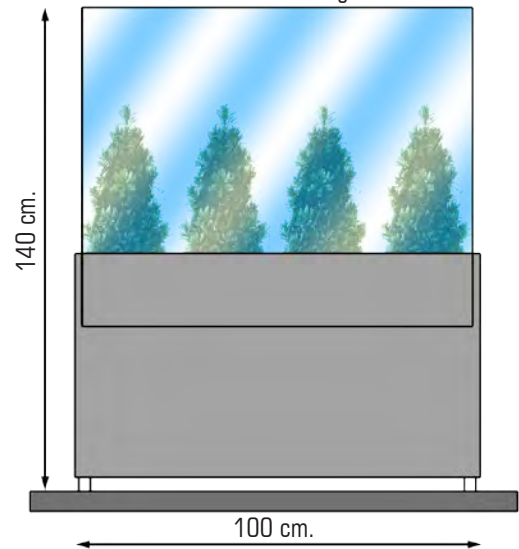

## SEPM100H

 100 × 22 × 136 cm.

 38,30 kg.

 105 × 30 × 100 cm.

- Jardinera (planter) en METAL, con cristal laminado y equipada con desagüe.
  - Opcional: Cristal LAMINADO 4+4 mm. (cantos arenados en acabado RECTO o BISELADO para esquina).
- planter box and equipped with drain pipe.
  - Optional: LAMINATED glass 4+4 mm. (sand polished edges, glass finish in STRAIGHT corner shape or CHAMFERED).
- Jardinière et équipée de tuyau de vidange.
  - En option: verre FEUILLETÉ 4 + 4 mm. (Angles droits ou biseautés).

Vista lateral.  
Side view.  
Vue de côté.

Jardinera con cristal de cantos rectos.  
Planter with square glass.  
Jardinière avec verre angles droits.

Montaje estándar con canto biselado en los extremos.  
Standard installation with chamfered glass in both sides.  
Installation avec des verres angles biseautés des deux côtés.