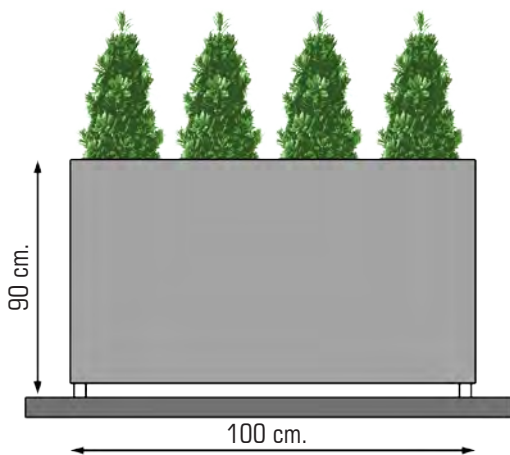

Jardinera sin cristal.
Planter without glass.
Jardinière sans verre.