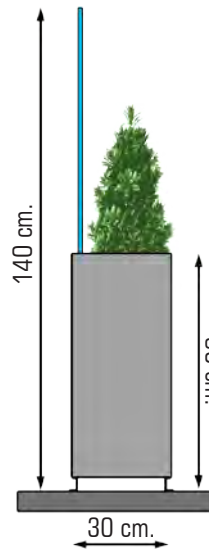

## SEPM100H

 100 × 22 × 136 cm.

 38,30 kg.

 105 × 30 × 100 cm.

- Jardinera (planter) en METAL, con cristal laminado y equipada con desagüe.
  - Opcional: Cristal LAMINADO 4+4 mm. (cantos arenados en acabado RECTO o BISELADO para esquina).
- planter box and equipped with drain pipe.
  - Optional: LAMINATED glass 4+4 mm. (sand polished edges, glass finish in STRAIGHT corner shape or CHAMFERED).
- Jardinière et équipée de tuyau de vidange.
  - En option: verre FEUILLETÉ 4 + 4 mm. (Angles droits ou biseautés).

Vista lateral.  
Side view.  
Vue de côté.

Jardinera con cristal de cantos rectos.  
Planter with square glass.  
Jardinière avec verre angles droits.

Montaje estándar con canto biselado en los extremos.  
Standard installation with chamfered glass in both sides.  
Installation avec des verres angles biseautés des deux côtés.