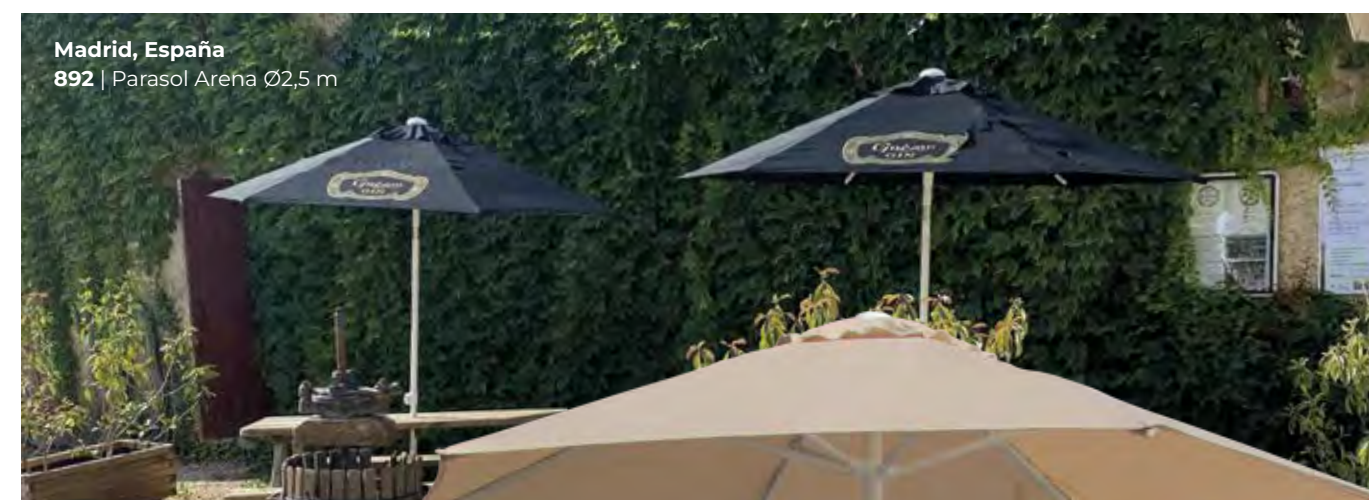

Madrid, España
892 | Parasol Arena Ø2,5 m

REF. 892

ARENA Ø2,5 m

Ideal para superficies con amplios espacios independientes. Salida de vientos.

Ideal for areas with large independent spaces. Wind exit.

Idéal pour les zones disposant de grands espaces indépendants. Sortie du vent.