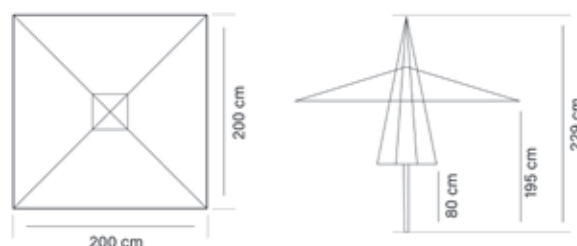

MONTURA DISPONIBLE / AVAILABLE STRUCTURE / STRUCTURE DISPONIBLE

☐ Blanco

MÁSTIL / POLE / MÂT

Aluminio / Aluminum Ø38-35 mm
Pared / Thickness / Épaisseur 1 mm

VARILLAS / RIBS / BALEINES

4 uds en aluminio de 14x20 mm / 4 uds 14x20 mm aluminum
Pared / Thickness / Épaisseur Ø9 mm

BASES COMPATIBLES* / COMPATIBLE BASES* / PIEDS COMPATIBLES*

HS20 - TH22 - TH30 - MP20

TEJIDOS DISPONIBLES / AVAILABLE FABRICS / TISSUS DISPONIBLES

Acrylic Basic Acrylic Masa Soft Polyester Olefin 190

Ajustable a 3 alturas
3 height adjust
3 réglages de hauteur

Bisagras de PVC
PVC hinges
Charnières PVC

Mástil ocultable
Concealable pole
Mât coulissant