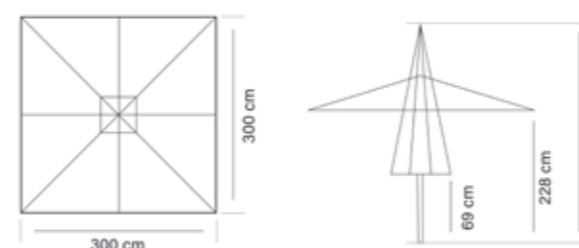

Madrid, España  
898 | Parasol Plaza 3x3 m

Ibiza, España  
898 | Parasol Plaza 3x3 m

REF. 898

## PLAZA 3x3 m

Parasol en aluminio de líneas rectas, manejable y ligero.

*Aluminium parasol of straight lines, handy and light.*

*Parasol en aluminium aux lignes droites, facile à manipuler et léger.*

### MÁSTIL / POLE / MÂT

Aluminio / Aluminum Ø48 mm  
Pared / Thickness / Épaisseur 1 mm