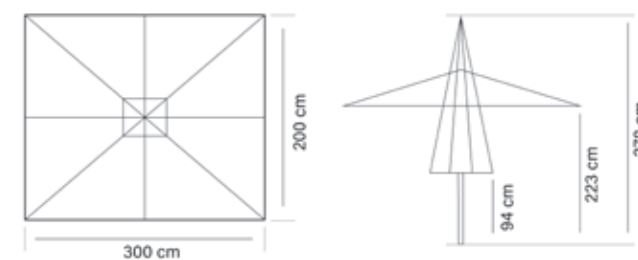

REF. 885

ZOCO 2x3 m

Adaptable a terrazas con anchos limitados.

Adaptable to terraces with limited widths.

Adaptable aux terrasses de largeur limitée.

MONTURA DISPONIBLE / AVAILABLE STRUCTURE / STRUCTURE DISPONIBLE

VARILLAS / RIBS / BALEINES

8 uds aluminio de 12x18mm / 8 uds 12x18mm aluminum

Pared / Thickness / Épaisseur 0,5 mm

Salida de vientos / Wind exhaust / Soufflet anti-vent

BASES COMPATIBLES* / COMPATIBLE BASES* / PIEDS COMPATIBLES*