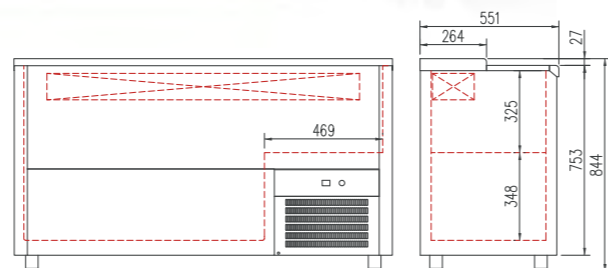

mod.	rango range °C	largo length (mm)	alto height (mm)	fondo depth (mm)	puertas doors	separador shelves	capacidad capacity (L)	voltaje voltage	refrigerante refrigerant	potencia frig. frig. power W	potencia power W	CCE EEC 2019/2018 EN16902
BE-100	+2°C +8°C	1010	850	550	2	1	270	230V-50Hz	R600a	176	125	D
BE-150	+2°C +8°C	1500	850	550	3	2	420	230V-50Hz	R600a	205	126	C
BE-200	+2°C +8°C	1990	850	550	4	3	580	230V-50Hz	R600a	304	184	D
BE-250	+2°C +8°C	2480	850	550	5	4	720	230V-50Hz	R290	502	208	D
BE-300	+2°C +8°C	2970	850	550	6	5	860	230V-50Hz	R290	533	244	D

Características técnicas y constructivas sujetas a variación sin previo aviso.

BE-I

- Exterior en acero inox AISI-304, excepto el respaldo
- Interior en acero inox AISI-304

BE-A

- Exterior en acero inox AISI-304, excepto el respaldo
- Interior en aluminio

BE-EA

- Exterior en acero plastificado blanco, excepto el respaldo
- Interior en acero galvanizado

We reserve the right to change specifications without prior notice.

BE-I

- AISI-304 stainless steel exterior, rear side galvanized panel
- AISI-304 stainless steel interior

BE-A

- AISI-304 stainless steel exterior, rear side galvanized panel
- Aluminium interior

BE-EA

- Plasticized exterior, rear side galvanized panel
- Interior in galvanized steel

CARACTERISTICAS COMUNES

- Puertas inox deslizantes sobre bastidor
- Encimera de acero inox AISI-304
- Separadores interiores en alambre de acero plastificado
- Aislamiento de poliuretano inyectado, densidad 40 Kg/m³, cero efectos ODP y GWP
- Evaporador estático
- Unidad condensadora ventilada y extraíble
- Control mecánico de temperatura, digital con pantalla, en opción.
- Temperatura de trabajo a 32°C ambiente

FEATURES IN COMMON