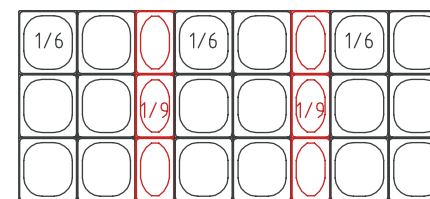

MFS-140-C
con cajones (opcional)
with drawers (option)

MFS-100 / MFS-100-C

max profundidad: 100 mm - 200 mm
100 mm - 200 mm max depth

MFS-140 / MFS-140-C

max profundidad: 100 mm - 200 mm
100 mm - 200 mm max depth