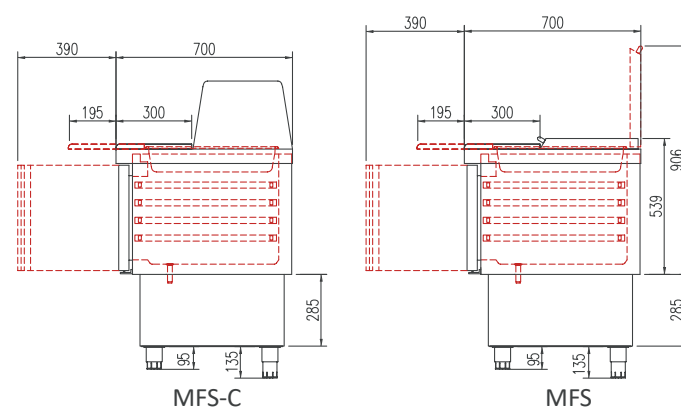

- AISI-304 stainless steel exterior
- AISI-304 stainless steel interior, stamped bottom and rounded corners
- Doors with self closing system, blocked opening, magnetic gasket and possibility of changing the opening sense
- AISI-304 stainless steel worktop, with white polyethylene table, sliding to increase work surface (for other color, consult)
- GN containers capacity in the worktop (see detail)
- GN 1/1 shelves made of plasticized steel wire, height adjustable
- AISI -304 adjustable legs, 95 to 135 mm
- Removable and fan assisted condenser unit
- Fan assisted evaporator, with epoxi anticorrosion coating.
- Automatic evaporation of defrost water
- 40 Kg/m³ density polyurethane insulation, zero ODP and GWP
- Digital temperature control, optimized defrost, high-temperature condensation alarm. Efficient management of energy consumption
- Operating temperature 32°C ambient

Encimeras, alojamientos para cubetas y cubiertas, se pueden fabricar a medida.
Worktops, container fits and covers, can be customized.

MFS-C

MFS