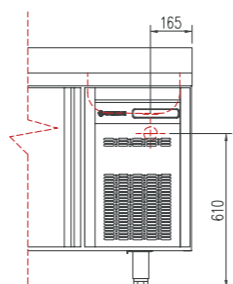

MRSF
Toma desagüe fregadero
Sink drain outlet

OPCIONES	OPTIONS
parrilla adicional	additional shelf
cerradura puerta inox	SS door lock
motor lado izquierdo	left side motor
encimera sin peto	worktop without splash-back
set 4 ruedas	set 4 wheels
set 6 ruedas	set 6 wheels
tropicalizado 43°C	tropicalized 43 °C
230V 60Hz / 115V 60Hz	230V 60Hz / 115V 60Hz
respaldo inox	SS rear side
APPC	HACCP