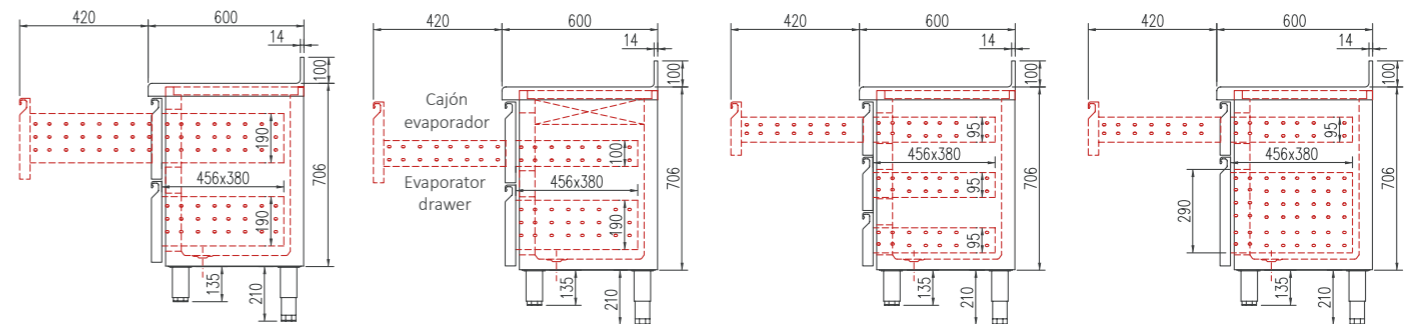

MRSF
Toma desagüe fregadero
Sink drain outlet

OPCIONES	OPTIONS
parrilla adicional	additional shelf
cerradura puerta inox	SS door lock
motor lado izquierdo	left side motor
encimera sin peto	worktop without splash-back
set 4 ruedas	set 4 wheels
set 6 ruedas	set 6 wheels
tropicalizado 43°C	tropicalized 43 °C
230V 60Hz / 115V 60Hz	230V 60Hz / 115V 60Hz
respaldo inox	SS rear side
APPC	HACCP

MRS-200

MRS-200
con cajones auto-cierre
with soft-closing drawers

Fregadero 340 x 360 x 160
340 x 360 x 160 Sink

sin peto opcional
optional, no splash-back