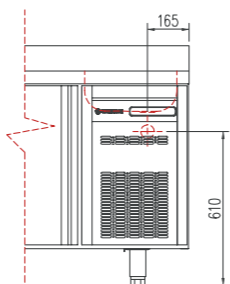

MRSF
Toma desagüe fregadero
Sink drain outlet

OPCIONES	OPTIONS
parrilla adicional	additional shelf
cerradura puerta inox	SS door lock
motor lado izquierdo	left side motor
encimera sin peto	worktop without splash-back
set 4 ruedas	set 4 wheels
set 6 ruedas	set 6 wheels
tropicalizado 43°C	tropicalized 43 °C
230V 60Hz / 115V 60Hz	230V 60Hz / 115V 60Hz
respaldo inox	SS rear side
APCC	HACCP