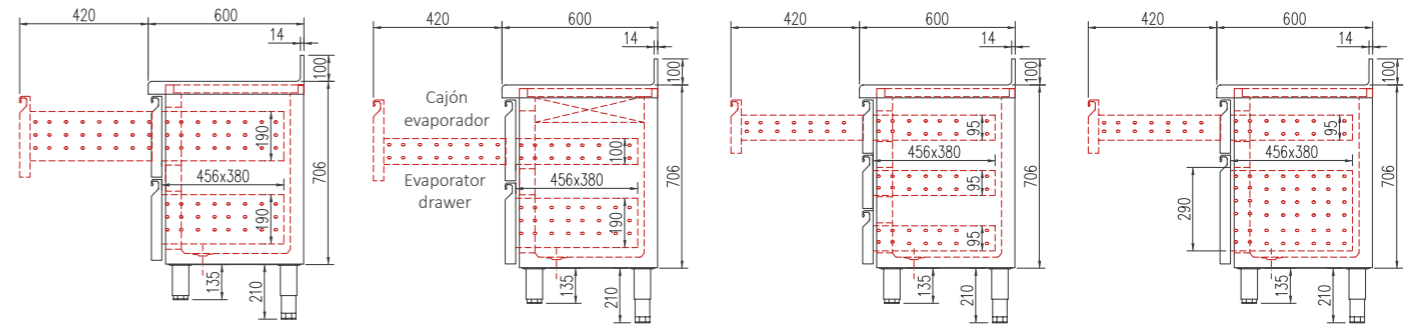

MRSF
Toma desagüe fregadero
Sink drain outlet

OPCIONES	OPTIONS
parrilla adicional	additional shelf
cerradura puerta inox	SS door lock
motor lado izquierdo	left side motor
encimera sin peto	worktop without splash-back
set 4 ruedas	set 4 wheels
set 6 ruedas	set 6 wheels
tropicalizado 43°C	tropicalized 43 °C
230V 60Hz / 115V 60Hz	230V 60Hz / 115V 60Hz
respaldo inox	SS rear side
APCC	HACCP

MRS-200

MRS-200
con cajones auto-cierre
with soft-closing drawers

Fregadero 340 x 360 x 160
340 x 360 x 160 Sink

sin peto opcional
optional, no splash-back