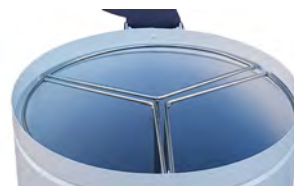

MODELO 484 CHAPA PERFORADA - MULTI RESIDUO

Papeleras metálicas, Perforación translúcida, permite ver el color de las bolsas. personalizable mediante vinilos y perforación.

Ref.: 484CP-3R

Estructura interior para sujetar bolsa

CÓDIGO	REF.	MEDIDAS (cm)	LITROS	MATERIAL/ACABADO
74001	484-CP-2R	44 x 41 x 80	45 x 2	Acero galvanizado + Pintura epoxi
74002	484-CP-3R	44 x 41 x 80	30 x 3	Acero galvanizado + Pintura epoxi

Gris oscuro RAL 7024	Bianco RAL 9016	Verde RAL 1016	Azul RAL 5012
Verde botella RAL 6005	Negro RAL 9005	Verde RAL 6018	Marrón RAL 8024
EFEECTO CORTEN	Naranja RAL 2003	Gris RAL 7035	Rojo RAL 3020