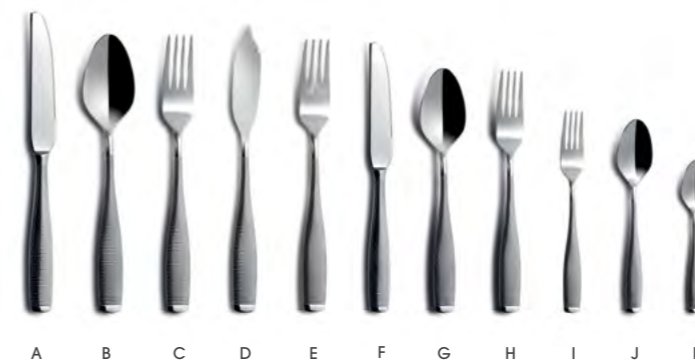

Fleur de Lys

Q21.2

INOX 18/10 · 4,5MM · ESPEJO/MIRROR

- A **7980 CUCHILLO MESA**
table knife, couteau table, coltello tavola, tafelmesser
 - B **7981 CUCHARA MESA**
table spoon, cuillère table, cucchiaio tavola, tafellöffel
 - C **7982 TENEDOR MESA**
table fork, fourchette table, forchetta tavola, tafelgabel
 - D **8007 PALA PESCADO**
fish knife, couteau poisson, coltello pesce, fischmesser
 - E **8008 TENEDOR PESCADO**
fish fork, fourchette poisson, forchetta pesce, fischgabel
 - F **7983 CUCHILLO POSTRE**
dessert knife, couteau dessert, coltello frutta, dessertmesser
 - G **7984 CUCHARA POSTRE**
dessert spoon, cuillère dessert, cucchiaio frutta, dessertlöffel
 - H **7985 TENEDOR POSTRE**
dessert fork, fourchette dessert, forchetta frutta, dessertgabel
 - I **7986 TENEDOR LUNCH**
cake fork, fourchette gâteau, forchetta dolce, kuchengabel
 - J **7987 CUCHARA CAFÉ**
tea spoon, cuillère café, cucchiaio caffè, kaffeelöffel
 - K **7988 CUCHARA MOKA**
coffee/moka spoon, cuillère moka, cucchiaio moka, mokkalöffel
-
- **9788 16 PIEZAS**
16 pieces, écriin 16 pièces, bauletto 16 pz., 16 stück
-
- 7989 24 PIEZAS**
24 pieces, écriin 24 pièces, bauletto 24 pz., 24 stück
-
- **8703 30 PIEZAS**
30 pieces, écriin 30 pièces, bauletto 30 pz., 30 stück