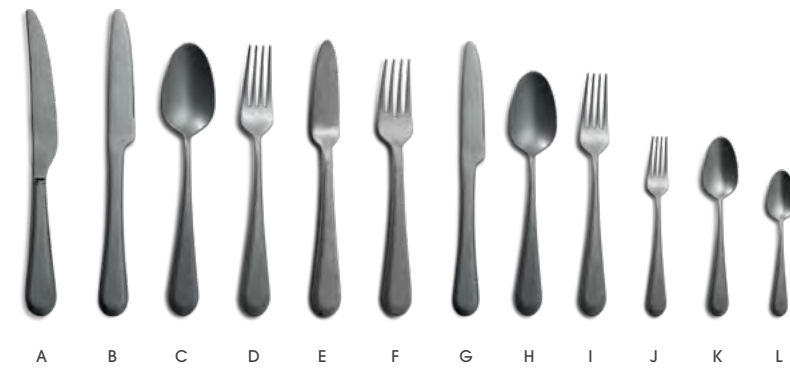

# Maranta Vintage

Q17.2

INOX 18/10 · 4MM · VINTAGE

- A 7784 CUCHILLO MESA CLASICO**  
classic table knife, couteau table classic, coltello tavola classic, tafelmesser classic
  - B 6793 CUCHILLO MESA**  
table knife, couteau table, coltello tavola, tafelmesser
  - C 6794 CUCHARA MESA**  
table spoon, cuillère table, cucchiaio tavola, tafellöffel
  - D 6795 TENEDOR MESA**  
table fork, fourchette table, forchetta tavola, tafelgabel
  - E 6796 PALA PESCADO**  
fish knife, couteau poisson, coltello pesce, fischmesser
  - F 6797 TENEDOR PESCADO**  
fish fork, fourchette poisson, forchetta pesce, fischgabel
  - G 6798 CUCHILLO POSTRE**  
dessert knife, couteau dessert, coltello frutta, dessertmesser
  - H 6799 CUCHARA POSTRE**  
dessert spoon, cuillère dessert, cucchiaio frutta, dessertlöffel
  - I 6800 TENEDOR POSTRE**  
dessert fork, fourchette dessert, forchetta frutta, dessertgabel
  - J 6801 TENEDOR LUNCH**  
cake fork, fourchette gâteau, forchetta dolce, kuchengabel
  - K 6802 CUCHARA CAFÉ**  
tea spoon, cuillère café, cucchiaio caffè, kaffeelöffel
  - L 6803 CUCHARA MOKA**  
coffee/moka spoon, cuillère moka, cucchiaio moka, mokkalöffel
- 9784 16 PIEZAS**  
16 pieces, écriin 16 pièces, bauletto 16 pz., 16 stück
  - 6804 24 PIEZAS**  
24 pieces, écriin 24 pièces, bauletto 24 pz., 24 stück
  - 8699 30 PIEZAS**  
30 pieces, écriin 30 pièces, bauletto 30 pz., 30 stück