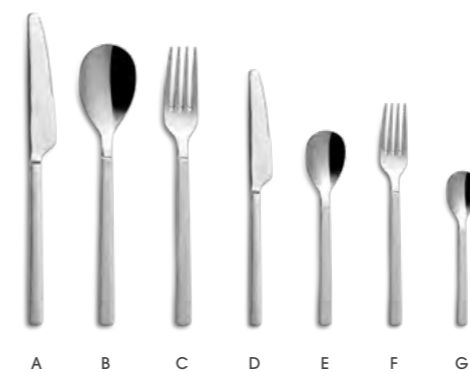

# Oak

Q24

INOX 18/10 · 4MM · ESPEJO/MIRROR

- A **5898 CUCHILLO MESA**  
table knife, couteau table, coltello tavola, tafelmesser

---

- B **5899 CUCHARA MESA**  
table spoon, cuillère table, cucchiaio tavola, tafellöffel

---

- C **5900 TENEDOR MESA**  
table fork, fourchette table, forchetta tavola, tafelgabel

---

- D **5895 CUCHILLO LUNCH**  
cake knife, couteau gâteau, coltello dolce, kuchenmesser

---

- E **5893 CUCHARA CAFÉ**  
tea spoon, cuillère café, cucchiaio caffè, kaffeelöffel