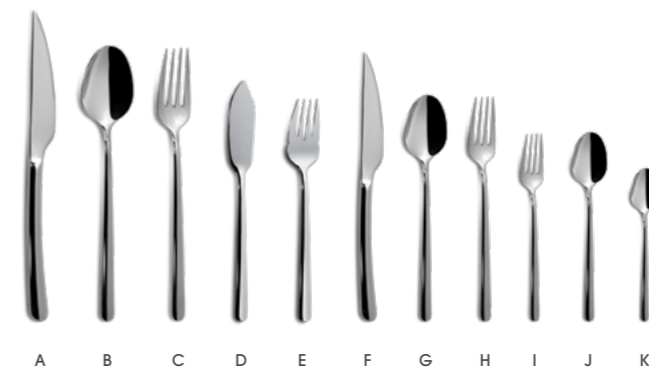

Violet

Q8

INOX 18/10 · 4MM · ESPEJO/MIRROR

A	7046 CUCHILLO MESA table knife, couteau table, coltello tavola, tafelmesser
B	7047 CUCHARA MESA table spoon, cuillère table, cucchiaio tavola, tafellöffel
C	7048 TENEDOR MESA table fork, fourchette table, forchetta tavola, tafelgabel
D	7049 PALA PESCADO fish knife, couteau poisson, coltello pesce, fischmesser
E	7050 TENEDOR PESCADO fish fork, fourchette poisson, forchetta pesce, fischgabel
F	7051 CUCHILLO POSTRE dessert knife, couteau dessert, coltello frutta, dessertmesser
G	7052 CUCHARA POSTRE dessert spoon, cuillère dessert, cucchiaio frutta, dessertlöffel
H	7053 TENEDOR POSTRE dessert fork, fourchette dessert, forchetta frutta, dessertgabel
I	7054 TENEDOR LUNCH cake fork, fourchette gâteau, forchetta dolce, kuchengabel
J	7055 CUCHARA CAFÉ tea spoon, cuillère café, cucchiaio caffè, kaffeelöffel
K	7056 CUCHARA MOKA coffee/moka spoon, cuillère moka, cucchiaio moka, mokkalöffel
■	9776 16 PIEZAS 16 pieces, écriin 16 pièces, bauletto 16 pz., 16 stück
■	5962 24 PIEZAS 24 pieces, écriin 24 pièces, bauletto 24 pz., 24 stück
■	8691 30 PIEZAS 30 pieces, écriin 30 pièces, bauletto 30 pz., 30 stück

UE	MOQ	▶mm	✂mm
0/12/120/1920/5760	60	240	
0/12/120/1440/7200	60	214	4
0/12/120/1440/7200	60	213	4
0/12/120/1440/7200	60	187	3,5
0/12/120/1440/7200	60	174	3,5
0/12/120/1920/5760	60	209	
0/12/120/1440/7200	60	176	3,5
0/12/120/1440/7200	60	175	3,5
0/12/120/2520/15120	60	147	3
0/12/120/2520/15120	60	147	3
0/12/120/2520/15120	60	121	2,5
1/0/2/5/50	2		4
1/0/2/5/50	2		4
1/0/2/5/50	2		4