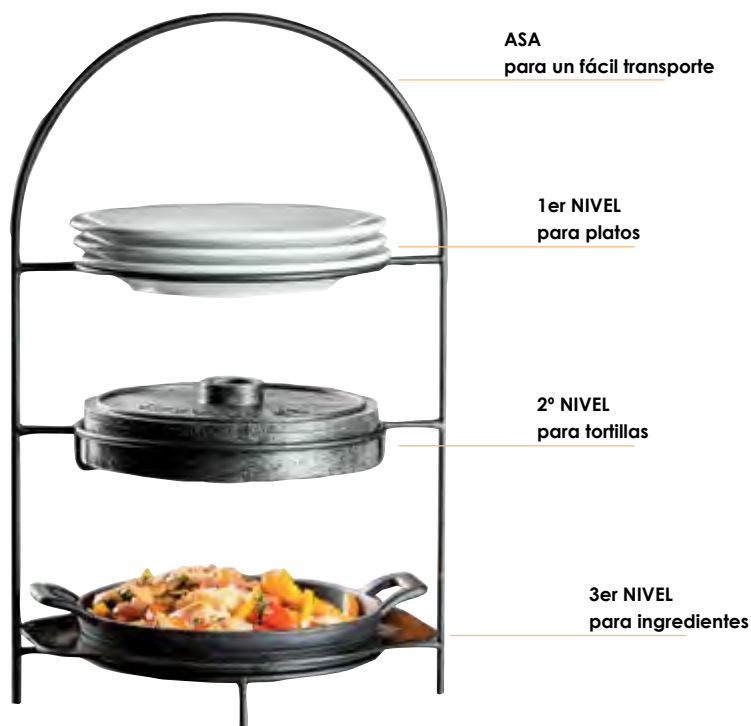

Portacondimentos

Cód.	Descripción	U/E	P.V.P./ud.
TTO1825	18 x 25,5 cm.	12	20,62

Torre para aros de cebolla

Cód.	Descripción	U/E	P.V.P./ud.
OTR1830	18 cm. φ x 30 cm.	12	16,10

Todos los artículos resaltados en negrita son productos en stock habitual. Consultar colores disponibles.

FTR1711

557TCH

CW30152

UCW03

Torre para fajitas

Cód.	Descripción	U/E	P.V.P./ud.
FTR1711	Soporte con tres anillos - Metal negro - 45 x 28,6 x 20,6 cm.	6	13,70
557TCH	Tortillero - 18 cm. Ø - color gris carbón	12	17,40
CW30152	Cazuelita de hierro fundido - 20,3 cm. Ø x 4,5 cm. - 710 ml.	6	10,78
UCW03	Salvamanteles de baquelita para CW30152	6	8,04

Todos los artículos resaltados en negrita son productos en stock habitual. Consultar colores disponibles.