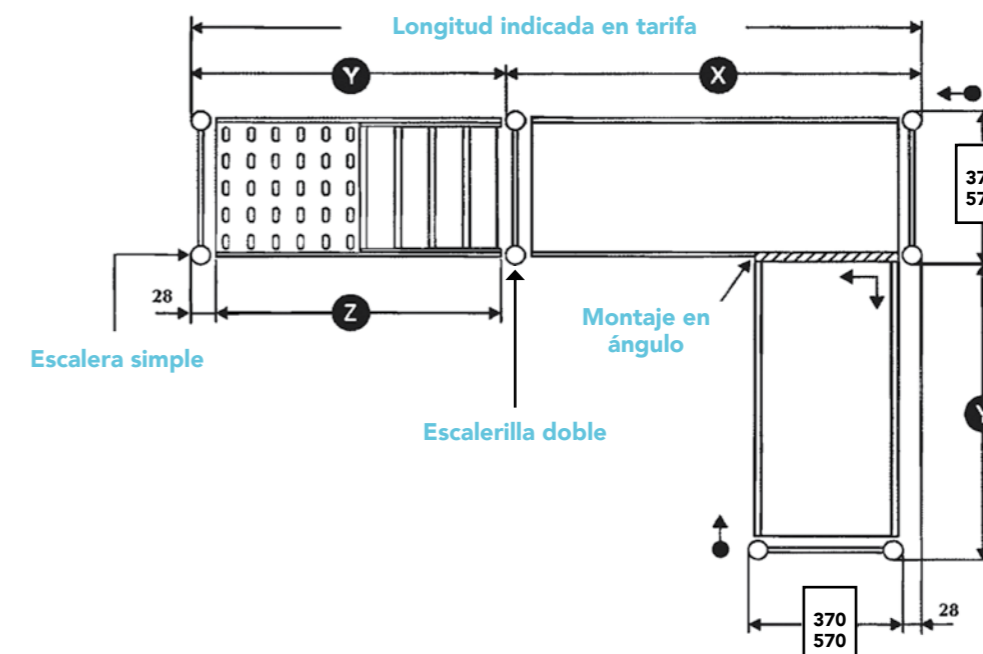

ESTANTERÍAS

Estanterías de pie de aluminio

ESTANTERÍA DE PIE DE ALUMINIO

- Diseñada especialmente para su colocación en cámaras frigoríficas.
- Facilidad de montaje mediante anclajes.
- Estructura robusta en aluminio de 20 micras.
- Capacidad de 150 Kg por estante repartidos uniformemente.
- Estantes regulables en altura cada 150 mm.
- Parrillas de polipropileno autoventiladas, amovibles y lavables en lavavajillas.
- Dos profundidades: 370 y 570 mm medida Gastronorm.
- Dos alturas de estanterías: 1700 y 2000 mm.
- Sistema de montaje con anclajes que permite ahorrar tiempo de instalación.

· Detalle de la pieza de anclaje

Esquema explicativo de las diferentes combinaciones de anchura de balda.
Estas estanterías cuentan con 10 longitudes diferentes de estantes por cada profundidad.

Los kits incluyen: 2 largueros, 4 piezas de anclaje y conjunto de parrillas según esquema adjunto

Fondo	370	570
Grande	325 x 325	525 x 325
Pequeña	325 x 245	525 x 245

BANDEJA DE POLIPROPILENO

- Fabricada totalmente en polipropileno alimenticio de alta densidad.
- Incluye 2 largueros, 4 piezas de anclaje y conjunto de parrillas según esquema de la página 125.
- Fácil montaje.
- Dos anchuras de parrillas: 370 mm y 570 mm.

SOPORTE

- Fabricado en dos alturas: 1700 o 2000 mm.
- Cuenta con pies regulables para adaptarse a cualquier tipo de suelo.
- Mecanizadas para la fijación de estantes cada 150 mm.

ANCHO 370

Altura soporte (mm)	Soporte lateral
1700	• EASL0001
2000	• EASL0002