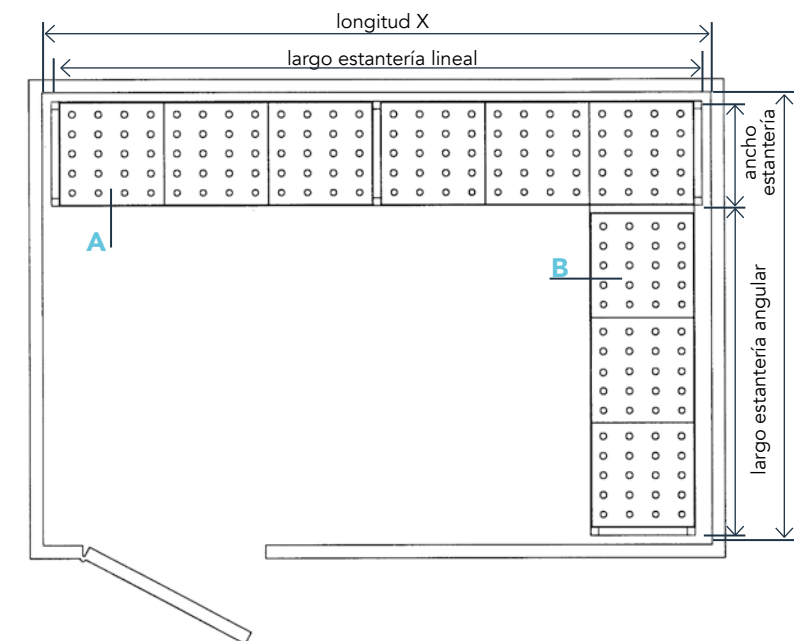

A-estantería lineal

B-estantería angular

Precio total estantería angular 1.578 €