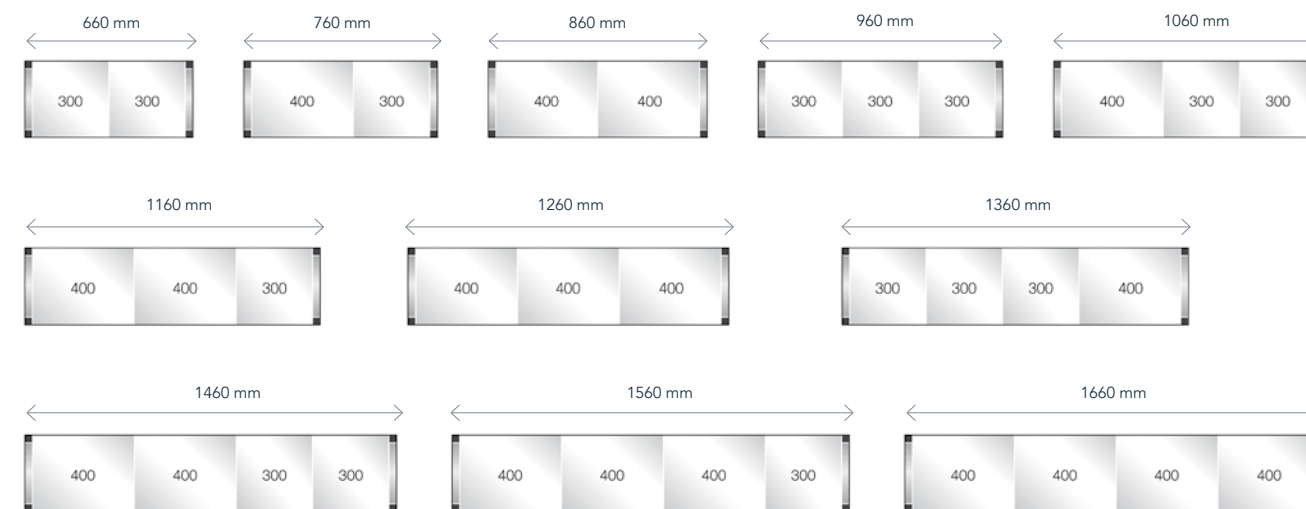

Medidas totales (mm)

| |
|------------------|
| 1060 x 500 x 180 |
| 1260 x 500 x 180 |
| 1460 x 500 x 180 |
| 1660 x 500 x 180 |

Polipropileno

| |
|------------|
| • KB106003 |
| • KB126003 |
| • KB146003 |
| • KB166003 |

EJEMPLO DE PEDIDO DE ESTANTERÍA:

- Para seleccionar las estanterías modulares solo necesita conocer las dimensiones totales de la cámara.
- En primer lugar, ajustar el largo de la estantería lineal a la longitud X de la cámara.
- Para solicitar el largo de la estantería angular, se ha de descontar de la longitud Y de la cámara el ancho de la estantería lineal.
- En caso de que la cámara tenga radios sanitarios, también se ha de descontarlos de la longitud de la cámara.