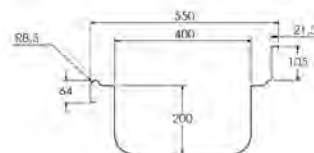

 Grifería pág. 33

Bastidor

- Bastidores fabricados íntegramente en acero inoxidable.
- El bastidor se adapta al fregadero con facilidad gracias a un intuitivo método de ensamblaje.
- Su exclusivo sistema de fijación permite una unión sólida del fregadero al bastidor evitando cualquier tipo de movimiento.
- Patas cuadradas de acero inoxidable de 40 x 40 mm para elevar la altura desde los 850 hasta los 900 mm.
- Patas traseras avanzadas 40 mm que permiten situar los bastidores en suelos con radio sanitario.
- Diseñados para incorporar un estante inferior (opcional).
- **Fácil montaje en 3 minutos.**
- **Posibilidad de envío montado.**

Hasta 1200 mm: **MF001200 - 49 € PVP**

Hasta 2000 mm: **MF002000 - 68 € PVP**

Medidas totales (mm)	Medidas cubeta (mm)	Fregadero	PVP (€)	Fregadero con bastidor	PVP (€)	Fregadero con bastidor y estante	PVP (€)
1000 x 550	 400 x 400 x 200	• L105541D	266	• FBD05100	433	• FBDE5100	542
	 400 x 400 x 200	• L105541I	266	• FBI05100	433	• FBIE5100	542
1200 x 550	 400 x 400 x 200	• L125541D	298	• FBD05120	485	• FBDE5120	604
	 400 x 400 x 200	• L125541I	298	• FBI05120	485	• FBIE5120	604
1400 x 550	 400 x 400 x 200	• L145544D	392	• FBD05140	609	• FBDE5140	723
	 400 x 400 x 200	• L145544I	392	• FBI05140	609	• FBIE5140	723

Medidas totales (mm)	Medidas cubeta (mm)	Fregadero con bastidor y puertas	PVP (€)
1000 x 550		• FBPD5510 Puertas Correderas	832
		• FBPI5510 Puertas Correderas	832
1200 x 550		• FBPD5512 Puertas Correderas	886
		• FBPI5512 Puertas Correderas	886
1400 x 550		• FBPD5514 Puertas Correderas	947
		• FBPI5514 Puertas Correderas	947

Medidas totales (mm)	Medidas cubeta (mm)	Fregadero con bastidor	PVP (€)	Fregadero con bastidor y estante	PVP (€)	Fregadero con bastidor y puertas	PVP (€)
1200 x 550		• FBD0L512	480	• FBDEL512	551	• FBPD512 PB	877
		• FBI0L512	480	• FBIEL512	551	• FBPI512 PB	877
1400 x 550		• FBD0L514	603	• FBDEL514	690	• FBPD514 PB	998
		• FBI0L514	603	• FBIEL514	690	• FBPI514 PB	998