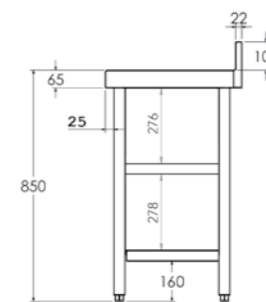

## MESA CENTRAL

- Encimera y estante de acero inoxidable AISI 304 18/10 satinado con omegas de refuerzo.
- Frontal de 65 mm en punto redondo, totalmente soldado.
- En las mesas con marco de refuerzo existe la posibilidad de colocar el travesaño en posición central.
- Patas cuadradas de acero inoxidable de 40 x 40 mm para elevar la altura desde los 850 hasta los 920 mm.
- **Fácil montaje en 3 minutos.**
- **Posibilidad de envío montada:**  
Hasta 1200 mm: MF001200 -  
Hasta 2000 mm: MF002000 -  
Hasta 2800 mm: MF002800 -

Central con estante

Central con 2 estantes

Medidas totales (mm)
600 x 500 x 850
800 x 500 x 850
1000 x 500 x 850
1200 x 500 x 850
1400 x 500 x 850
1500 x 500 x 850
1600 x 500 x 850
1800 x 500 x 850
2000 x 500 x 850
2200 x 500 x 850
2400 x 500 x 850

## MESA MURAL

- Encimera y estante de acero inoxidable AISI 304 18/10 satinado con omegas de refuerzo.
- Peto posterior de 105 mm y frontal de 65 mm en punto redondo sanitario, totalmente soldados.
- En las mesas con marco de refuerzo existe la posibilidad de colocar el travesaño en posición central.
- Las mesas con puertas incluyen: plafones laterales, trasera y estante intermedio de acero inoxidable.
- Patas cuadradas de acero inoxidable de 40 x 40 mm para elevar la altura desde los 850 hasta los 920 mm.
- **Fácil montaje en 3 minutos.**
- **Los modelos con puertas se suministran montados.**
- **Posibilidad de envío montada:**  
Hasta 1200 mm: MF001200 -  
Hasta 2000 mm: MF002000 -  
Hasta 2800 mm: MF002800 -
- **Opción de cierre en puertas OPC00001 -**

Mural con estante

Mural con 2 estantes

Medidas totales (mm)
600 x 500 x 850
800 x 500 x 850
1000 x 500 x 850
1200 x 500 x 850
1400 x 500 x 850
1500 x 500 x 850
1600 x 500 x 850
1800 x 500 x 850
2000 x 500 x 850
2200 x 500 x 850
2400 x 500 x 850