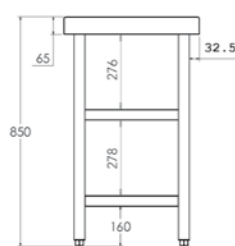

## MESA CENTRAL

- Encimera y estante de acero inoxidable AISI 304 18/10 satinado con omegas de refuerzo.
- Frontal de 65 mm en punto redondo, totalmente soldado.
- En las mesas con marco de refuerzo existe la posibilidad de colocar el travesaño en posición central.
- Patas cuadradas de acero inoxidable de 40 x 40 mm para elevar la altura desde los 850 hasta los 920 mm.
- **Fácil montaje en 3 minutos.**
- **Posibilidad de envío montada:**  
Hasta 1200 mm: MF001200 -  
Hasta 2000 mm: MF002000 -  
Hasta 2800 mm: MF002800 -

Central con estante

Central con 2 estantes

Medidas totales (mm)
600 x 500 x 850
800 x 500 x 850
1000 x 500 x 850
1200 x 500 x 850
1400 x 500 x 850
1500 x 500 x 850
1600 x 500 x 850
1800 x 500 x 850
2000 x 500 x 850
2200 x 500 x 850
2400 x 500 x 850

Mural con estante

Mural con 2 estantes

Medidas totales (mm)
600 x 500 x 850
800 x 500 x 850
1000 x 500 x 850
1200 x 500 x 850
1400 x 500 x 850
1500 x 500 x 850
1600 x 500 x 850
1800 x 500 x 850
2000 x 500 x 850
2200 x 500 x 850
2400 x 500 x 850