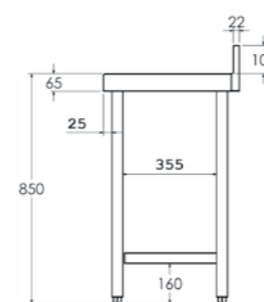

Central con estante

Central con 2 estantes

Medidas totales (mm)
600 x 500 x 850
800 x 500 x 850
1000 x 500 x 850
1200 x 500 x 850
1400 x 500 x 850
1500 x 500 x 850
1600 x 500 x 850
1800 x 500 x 850
2000 x 500 x 850
2200 x 500 x 850
2400 x 500 x 850

Mesa con marco de refuerzo
• FC050060
• FC050080
• FC050100
• FC050120
• FC050140
• FC050150
• FC050160
• FC050180
• FC050200
• FC050220
• FC050240

Mesa con estante
• FC150060
• FC150080
• FC150100
• FC150120
• FC150140
• FC150150
• FC150160
• FC150180
• FC150200
• FC150220
• FC150240

## MESA MURAL

- Encimera y estante de acero inoxidable AISI 304 18/10 satinado con omegas de refuerzo.
- Peto posterior de 105 mm y frontal de 65 mm en punto redondo sanitario, totalmente soldados.
- En las mesas con marco de refuerzo existe la posibilidad de colocar el travesaño en posición central.
- Las mesas con puertas incluyen: plafones laterales, trasera y estante intermedio de acero inoxidable.
- Patas cuadradas de acero inoxidable de 40 x 40 mm para elevar la altura desde los 850 hasta los 920 mm.
- **Fácil montaje en 3 minutos.**
- **Los modelos con puertas se suministran montados.**
- **Posibilidad de envío montada:**  
Hasta 1200 mm: MF001200 -  
Hasta 2000 mm: MF002000 -  
Hasta 2800 mm: MF002800 -
- **Opción de cierre en puertas OPC00001 -**

Mural con estante

Mural con 2 estantes

Medidas totales (mm)
600 x 500 x 850
800 x 500 x 850
1000 x 500 x 850
1200 x 500 x 850
1400 x 500 x 850
1500 x 500 x 850
1600 x 500 x 850
1800 x 500 x 850
2000 x 500 x 850
2200 x 500 x 850
2400 x 500 x 850