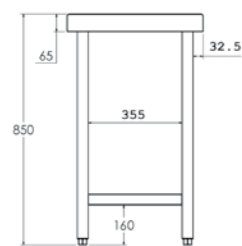

## MESA CENTRAL

- Encimera y estante de acero inoxidable AISI 304 18/10 satinado con omegas de refuerzo.
- Frontal de 65 mm en punto redondo, totalmente soldado.
- En las mesas con marco de refuerzo existe la posibilidad de colocar el travesaño en posición central.
- Patas cuadradas de acero inoxidable de 40 x 40 mm para elevar la altura desde los 850 hasta los 920 mm.
- **Fácil montaje en 3 minutos.**
- **Posibilidad de envío montada:**  
Hasta 1200 mm: MF001200 -  
Hasta 2000 mm: MF002000 -  
Hasta 2800 mm: MF002800 -

Central con estante

Central con 2 estantes

Medidas totales (mm)
600 x 500 x 850
800 x 500 x 850
1000 x 500 x 850
1200 x 500 x 850
1400 x 500 x 850
1500 x 500 x 850
1600 x 500 x 850
1800 x 500 x 850
2000 x 500 x 850
2200 x 500 x 850
2400 x 500 x 850

Mural con estante

Mural con 2 estantes

Medidas totales (mm)
600 x 500 x 850
800 x 500 x 850
1000 x 500 x 850
1200 x 500 x 850
1400 x 500 x 850
1500 x 500 x 850
1600 x 500 x 850
1800 x 500 x 850
2000 x 500 x 850
2200 x 500 x 850
2400 x 500 x 850