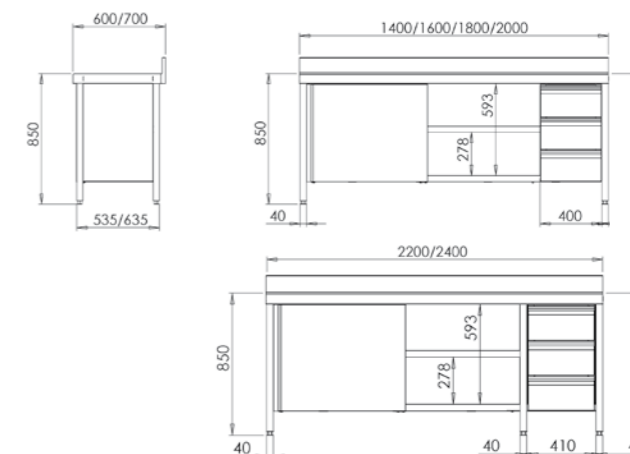

GAMA 600

Medidas totales (mm)	Puertas correderas y cajones derecha	Puertas correderas y cajones izquierda
1400 x 600 x 850	• FCPBD614	• FCPBI614
1600 x 600 x 850	• FCPBD616	• FCPBI616
1800 x 600 x 850	• FCPBD618	• FCPBI618
2000 x 600 x 850	• FCPBD620	• FCPBI620
2200 x 600 x 850	• FCPBD622	• FCPBI622
2400 x 600 x 850	• FCPBD624	• FCPBI624

GAMA 700

Medidas totales (mm)	Puertas correderas y cajones derecha	Puertas correderas y cajones izquierda
1400 x 700 x 850	• FCPBD714	• FCPBI714
1600 x 700 x 850	• FCPBD716	• FCPBI716
1800 x 700 x 850	• FCPBD718	• FCPBI718
2000 x 700 x 850	• FCPBD720	• FCPBI720
2200 x 700 x 850	• FCPBD722	• FCPBI722
2400 x 700 x 850	• FCPBD724	• FCPBI724

Posibilidad de customizar en longitud: Indicar medida de longitud deseada, precio y código del modelo inmediatamente superior (*)

MESA MURAL

- Fabricada en acero inoxidable AISI 304 18/10.
- Encimera y estante con omegas de refuerzo.
- Peto posterior de 105 mm y frontal de 65 mm en punto redondo sanitario, totalmente soldados.
- Estante con soportes de gran robustez.
- Patas cuadradas de acero inoxidable de 40 x 40 mm para elevar la altura desde los 850 hasta los 920 mm.
- Puertas correderas con deslizamiento de gran suavidad, sin guías inferiores para facilitar la limpieza.
- Módulo con 3 cajones incluido.
- Medida útil del cajón 290 x 435 x 109 mm.
- **Se suministra montada.**
- **Opción de cierre en puertas OPC00001 - 95 € PVP**

GAMA 600

Medidas totales (mm)	Puertas correderas y cajones derecha	Puertas correderas y cajones izquierda
1400 x 600 x 850	• FMPBD614	• FMPBI614
1600 x 600 x 850	• FMPBD616	• FMPBI616
1800 x 600 x 850	• FMPBD618	• FMPBI618
2000 x 600 x 850	• FMPBD620	• FMPBI620
2200 x 600 x 850	• FMPBD622	• FMPBI622
2400 x 600 x 850	• FMPBD624	• FMPBI624