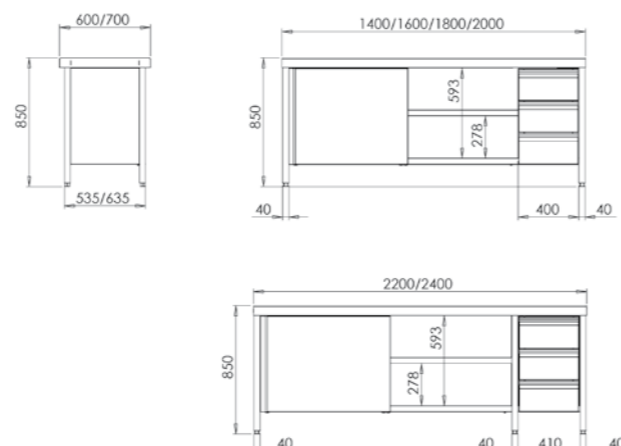

MESAS DE TRABAJO

Mesas de trabajo con puertas y cajones gama 600/700

MESA CENTRAL

- Fabricada en acero inoxidable AISI 304 18/10.
- Encimera y estante con omegas de refuerzo.
- Frontal de 65 mm en punto redondo, totalmente soldado.
- Estante con soportes de gran robustez.
- Patas cuadradas de acero inoxidable de 40 x 40 mm para elevar la altura desde los 850 hasta los 920 mm.
- Puertas correderas con deslizamiento de gran suavidad, sin guías inferiores para facilitar la limpieza.
- Módulo con 3 cajones incluido.
- Medida útil del cajón 290 x 435 x 109 mm.
- **Se suministra montada.**
- **Opción de cierre en puertas OPC00001 - 95 € PVP**

GAMA 600

Medidas totales (mm)	Puertas correderas y cajones derecha	Puertas correderas y cajones izquierda
1400 x 600 x 850	• FCPBD614	• FCPBI614
1600 x 600 x 850	• FCPBD616	• FCPBI616
1800 x 600 x 850	• FCPBD618	• FCPBI618
2000 x 600 x 850	• FCPBD620	• FCPBI620
2200 x 600 x 850	• FCPBD622	• FCPBI622
2400 x 600 x 850	• FCPBD624	• FCPBI624

Posibilidad de customizar en longitud: Indicar medida de longitud deseada, precio y código del modelo inmediatamente superior (*)

MESA MURAL

- Fabricada en acero inoxidable AISI 304 18/10.
- Encimera y estante con omegas de refuerzo.
- Peto posterior de 105 mm y frontal de 65 mm en punto redondo sanitario, totalmente soldados.
- Estante con soportes de gran robustez.
- Patas cuadradas de acero inoxidable de 40 x 40 mm para elevar la altura desde los 850 hasta los 920 mm.
- Puertas correderas con deslizamiento de gran suavidad, sin guías inferiores para facilitar la limpieza.
- Módulo con 3 cajones incluido.
- Medida útil del cajón 290 x 435 x 109 mm.
- **Se suministra montada.**
- **Opción de cierre en puertas OPC00001 - 95 € PVP**