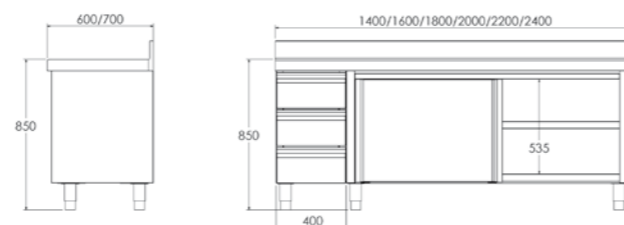

## MUEBLE CON CAJONES A MANO IZQUIERDA Y PUERTAS CORREDERAS

- Fabricado en acero inoxidable AISI 304 18/10.
- Encimera y estantes con omegas de refuerzo.
- Peto posterior de 105 mm en encimera mural y frontal de 65 mm en punto redondo sanitario, totalmente soldados.
- Estante regulable en altura con soportes de gran robustez.
- Patas de 150 mm para elevar la altura del mueble desde los 850 hasta los 920 mm.
- Puertas correderas con deslizamiento de gran suavidad, sin guías inferiores para facilitar la limpieza.
- Medida útil del cajón: 289 x 485 x 125 mm.
- **Se suministra montado.**

### GAMA 600

Medidas totales (mm)	CON ENCIMERA MURAL Código	CON ENCIMERA CENTRAL Código	SIN ENCIMERA Código
1400 x 600 x 850	• F0071111	• F0071011	• F0083011
1600 x 600 x 850	• F0071112	• F0071012	• F0083012
1800 x 600 x 850	• F0071113	• F0071013	• F0083013
2000 x 600 x 850	• F0071114	• F0071014	• F0083014
2200 x 600 x 850	• F0071115	• F0071015	• F0083015
2400 x 600 x 850	• F0071116	• F0071016	• F0083016

### GAMA 700

Medidas totales (mm)	CON ENCIMERA Código	CON ENCIMERA CE Código	SIN ENCIMEF Código
1400 x 700 x 850	• F0071131	• F0071031	• F0083031
1600 x 700 x 850	• F0071132	• F0071032	• F0083032
1800 x 700 x 850	• F0071133	• F0071033	• F0083033
2000 x 700 x 850	• F0071134	• F0071034	• F0083034
2200 x 700 x 850	• F0071135	• F0071035	• F0083035
2400 x 700 x 850	• F0071136	• F0071036	• F0083036

## MUEBLE CON CAJONES A MANO DERECHA Y PUERTAS CORREDERAS

- Fabricado en acero inoxidable AISI 304 18/10.
- Encimera y estantes con omegas de refuerzo.
- Peto posterior de 105 mm en encimera mural y frontal de 65 mm en punto redondo sanitario, totalmente soldados.
- Estante regulable en altura con soportes de gran robustez.
- Patas de 150 mm para elevar la altura del mueble desde los 850 hasta los 920 mm.
- Puertas correderas con deslizamiento de gran suavidad, sin guías inferiores para facilitar la limpieza.
- Medida útil del cajón: 289 x 485 x 125 mm.
- **Se suministra montado.**