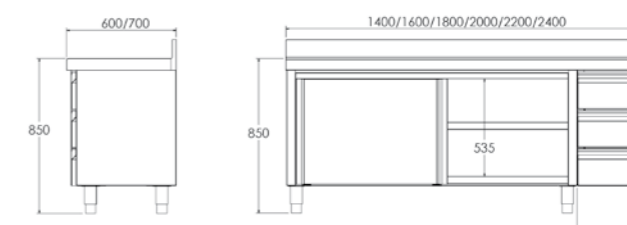

## MUEBLE CON CAJONES A MANO IZQUIERDA Y PUERTAS CORREDERAS

- Fabricado en acero inoxidable AISI 304 18/10.
- Encimera y estantes con omegas de refuerzo.
- Peto posterior de 105 mm en encimera mural y frontal de 65 mm en punto redondo sanitario, totalmente soldados.
- Estante regulable en altura con soportes de gran robustez.
- Patas de 150 mm para elevar la altura del mueble desde los 850 hasta los 920 mm.
- Puertas correderas con deslizamiento de gran suavidad, sin guías inferiores para facilitar la limpieza.
- Medida útil del cajón: 289 x 485 x 125 mm.
- **Se suministra montado.**

### GAMA 600

Medidas totales (mm)	CON ENCIMERA MURAL Código	CON ENCIMERA CENTRAL Código	SIN ENCIMERA Código
1400 x 600 x 850	• F0071111	• F0071011	• F0083011
1600 x 600 x 850	• F0071112	• F0071012	• F0083012
1800 x 600 x 850	• F0071113	• F0071013	• F0083013
2000 x 600 x 850	• F0071114	• F0071014	• F0083014
2200 x 600 x 850	• F0071115	• F0071015	• F0083015
2400 x 600 x 850	• F0071116	• F0071016	• F0083016

### GAMA 700

Medidas totales (mm)	CON ENCIMERA Código	CON ENCIMERA CE Código	SIN ENCIMEF Código
1400 x 700 x 850	• F0071131	• F0071031	• F0083031
1600 x 700 x 850	• F0071132	• F0071032	• F0083032
1800 x 700 x 850	• F0071133	• F0071033	• F0083033
2000 x 700 x 850	• F0071134	• F0071034	• F0083034
2200 x 700 x 850	• F0071135	• F0071035	• F0083035
2400 x 700 x 850	• F0071136	• F0071036	• F0083036

## MUEBLE CON CAJONES A MANO DERECHA Y PUERTAS CORREDERAS

- Fabricado en acero inoxidable AISI 304 18/10.
- Encimera y estantes con omegas de refuerzo.
- Peto posterior de 105 mm en encimera mural y frontal de 65 mm en punto redondo sanitario, totalmente soldados.
- Estante regulable en altura con soportes de gran robustez.
- Patas de 150 mm para elevar la altura del mueble desde los 850 hasta los 920 mm.
- Puertas correderas con deslizamiento de gran suavidad, sin guías inferiores para facilitar la limpieza.
- Medida útil del cajón: 289 x 485 x 125 mm.
- **Se suministra montado.**