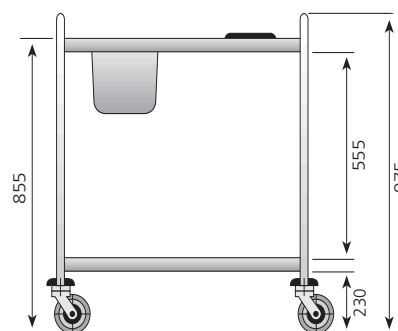

ACE-4C

ACE-1/3GN

ACE-BB

Accesorios para carros de servicio estándares (modelos CE)

- **ACE-4C:** Soporte con 4 cestillos para cubiertos. Incluye cestillos y bandeja de acero inoxidable.
- **ACE-1/3GN:** Soporte para recipiente Gastronorm 1/3. Recipiente no incluido.
- **ACE-BB:** Soporte para bolsa de basura.
- Fáciles de colocar en todos los carros de servicio estándares CE.
- Fabricados en acero inoxidable.
- Adaptables únicamente en carros estándares (no reforzados) tipo CE.
- Dispone de un reborde al final de la guía para evitar la caída de las bandejas.

Modelo	Referencia	Descripción	Para carros
ACE-4C	19004364	Soporte para cestillos para cubiertos	CE
ACE-1/3GN	19004336	Soporte para recipiente Gastronorm 1/3	CE
ACE-BB	19004385	Soporte para bolsas de basura	CE

CSR-1060

Carro de servicio y recogida

- Carro diseñado para facilitar la recogida de la vajilla, los cubiertos y los desperdicios.
- Provisto de aro de goma para colocar una bolsa de basura.
- Se suministra con una cubeta Gastronorm de 1/2 de profundidad 200 mm para cubiertos. La cubeta se puede extraer para su limpieza.
- Estructura de tubo de 30 mm de diámetro y de 1,5 mm de espesor totalmente soldada.
- Estantes antisonoros y 4 ruedas de Ø 125 mm, dos de ellas con freno.
- Parachoques de goma no marcante. Fabricado en acero inoxidable AISI-304 18/10.

Modelo	Referencia	Medidas (mm)	Medidas estantes (mm)
CSR-1060	19004833	1100 x 700 x 975	1000 x 600