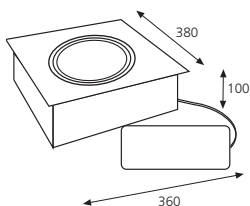

ISM-25

ISM-35

IW-35

Wok incluido.

Inducción de sobremesa

Modelo	Referencia	Recipiente Ø (mm)	Cristal (mm)	Temperatura (°C)	Niveles potencia	Posición Mantenimiento Temperatura	Medidas (mm)	Potencia (W)	P.V.P. Euros €
ISM-25	4416101	120 - 260	273 x 273 x 4	60 - 220	9	5	328 x 422 x 100	2500	1.145,00
ISM-35	4416102	120 - 260	300 x 300 x 6	50 - 240	19	20	385 x 520 x 177	3500	2.034,00
IW-35	4416104	wok	Ø 300 x 6	50 - 240	19	20	385 x 520 x 223	3500	2.882,00

IE-20

IE-35

IWE-35

Wok incluido.

Inducción de encastre

Modelo	Referencia	Recipiente Ø (mm)	Cristal (mm)	Temperatura (°C)	Niveles potencia	Posición Mantenimiento Temperatura	Medidas (mm)	Encastre (mm)	Potencia (W)	P.V.P. Euros €
IE-20	4416105	120 - 260	360 x 380 x 4	60 - 220	9	5	360 x 380 x 100	325 x 350	2000	954,00
IE-35	4416103	120 - 260	300 x 300 x 6	50 - 240	19	20	385 x 385 x 178	355 x 355	3500	2.223,00
IWE-35	4416106	wok	Ø 311 x 6	50 - 240	19	20	385 x 385 x 244	355 x 355	3500	2.859,00