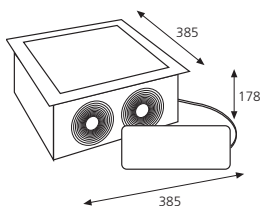

Inducción

- Placas de inducción en versión **sobremesa** o **encastrables**, de **2000 W**, **2500 W** y **3500 W** de potencia.
- Construidas en acero inoxidable AISI-304.
- Cristal cerámico de fabricación suiza.
- **Pulsador electrónico** de ON / OFF.
- **Mando rotatorio** con posiciones fijas de control de la potencia.
- **Doble encendido de seguridad.**
- Con selector de funciones **mantener / calentar.**
- Indicadores luminosos o display para indicar el nivel de temperatura según modelo.
- Modelos para **wok**, incluyen como dotación el recipiente perfectamente adaptable a la superficie cóncava del cristal.

ISM-25

ISM-35

IW-35

Wok incluido.

Inducción de sobremesa

Modelo	Referencia	Recipiente Ø (mm)	Cristal (mm)	Temperatura (°C)	Niveles potencia	Posición Mantenimiento Temperatura	Medidas (mm)	Potencia (W)	P.V.P. Euros €
ISM-25	4416101	120 - 260	273 x 273 x 4	60 - 220	9	5	328 x 422 x 100	2500	1.145,00
ISM-35	4416102	120 - 260	300 x 300 x 6	50 - 240	19	20	385 x 520 x 177	3500	2.034,00
IW-35	4416104	wok	Ø 300 x 6	50 - 240	19	20	385 x 520 x 223	3500	2.882,00

IE-20

IE-35

IWE-35

Wok incluido.

Inducción de encastre

Modelo	Referencia	Recipiente Ø (mm)	Cristal (mm)	Temperatura (°C)	Niveles potencia	Posición Mantenimiento Temperatura	Medidas (mm)	Encastre (mm)	Potencia (W)	P.V.P. Euros €
IE-20	4416105	120 - 260	360 x 380 x 4	60 - 220	9	5	360 x 380 x 100	325 x 350	2000	954,00
IE-35	4416103	120 - 260	300 x 300 x 6	50 - 240	19	20	385 x 385 x 178	355 x 355	3500	2.223,00
IWE-35	4416106	wok	Ø 311 x 6	50 - 240	19	20	385 x 385 x 244	355 x 355	3500	2.859,00