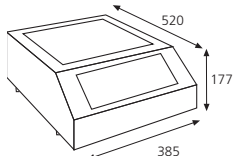

Inducción

- Placas de inducción en versión **sobremesa** o **encastrables**, de **2000 W**, **2500 W** y **3500 W** de potencia.
- Construidas en acero inoxidable AISI-304.
- Cristal cerámico de fabricación suiza.
- **Pulsador electrónico** de ON / OFF.
- **Mando rotatorio** con posiciones fijas de control de la potencia.
- **Doble encendido de seguridad.**
- Con selector de funciones **mantener / calentar.**
- Indicadores luminosos o display para indicar el nivel de temperatura según modelo.
- Modelos para **wok**, incluyen como dotación el recipiente perfectamente adaptable a la superficie cóncava del cristal.

ISM-25

ISM-35

IW-35

Wok incluido.

Inducción de sobremesa

Modelo	Referencia	Recipiente Ø (mm)	Cristal (mm)	Temperatura (°C)	Niveles potencia	Posición Mantenimiento Temperatura	Medidas (mm)	Potencia (W)	P.V.P. Euros €
ISM-25	4416101	120 - 260	273 x 273 x 4	60 - 220	9	5	328 x 422 x 100	2500	1.145,00
ISM-35	4416102	120 - 260	300 x 300 x 6	50 - 240	19	20	385 x 520 x 177	3500	2.034,00
IW-35	4416104	wok	Ø 300 x 6	50 - 240	19	20	385 x 520 x 223	3500	2.882,00

IE-20

IE-35

IWE-35

Wok incluido.

Inducción de encastre

Modelo	Referencia	Recipiente Ø (mm)	Cristal (mm)	Temperatura (°C)	Niveles potencia	Posición Mantenimiento Temperatura	Medidas (mm)	Encastre (mm)	Potencia (W)	P.V.P. Euros €
IE-20	4416105	120 - 260	360 x 380 x 4	60 - 220	9	5	360 x 380 x 100	325 x 350	2000	954,00
IE-35	4416103	120 - 260	300 x 300 x 6	50 - 240	19	20	385 x 385 x 178	355 x 355	3500	2.223,00
IWE-35	4416106	wok	Ø 311 x 6	50 - 240	19	20	385 x 385 x 244	355 x 355	3500	2.859,00