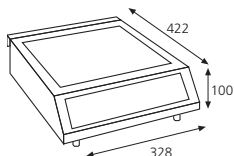

Inducción

- Placas de inducción en versión **sobremesa** o **encastrables**, de **2000 W**, **2500 W** y **3500 W** de potencia.
- Construidas en acero inoxidable AISI-304.
- Cristal cerámico de fabricación suiza.
- **Pulsador electrónico** de ON / OFF.
- **Mando rotatorio** con posiciones fijas de control de la potencia.
- **Doble encendido de seguridad.**
- Con selector de funciones **mantener / calentar.**
- Indicadores luminosos o display para indicar el nivel de temperatura según modelo.
- Modelos para **wok**, incluyen como dotación el recipiente perfectamente adaptable a la superficie cóncava del cristal.

ISM-25

ISM-35

IW-35

Wok incluido.

Inducción de sobremesa

Modelo	Referencia	Recipiente Ø (mm)	Cristal (mm)	Temperatura (°C)	Niveles potencia	Posición Mantenimiento Temperatura	Medidas (mm)	Potencia (W)	P.V.P. Euros €
ISM-25	4416101	120 - 260	273 x 273 x 4	60 - 220	9	5	328 x 422 x 100	2500	1.145,00
ISM-35	4416102	120 - 260	300 x 300 x 6	50 - 240	19	20	385 x 520 x 177	3500	2.034,00
IW-35	4416104	wok	Ø 300 x 6	50 - 240	19	20	385 x 520 x 223	3500	2.882,00

IE-20

IE-35

IWE-35

Wok incluido.

Inducción de encastre

Modelo	Referencia	Recipiente Ø (mm)	Cristal (mm)	Temperatura (°C)	Niveles potencia	Posición Mantenimiento Temperatura	Medidas (mm)	Encastre (mm)	Potencia (W)	P.V.P. Euros €
IE-20	4416105	120 - 260	360 x 380 x 4	60 - 220	9	5	360 x 380 x 100	325 x 350	2000	954,00
IE-35	4416103	120 - 260	300 x 300 x 6	50 - 240	19	20	385 x 385 x 178	355 x 355	3500	2.223,00
IWE-35	4416106	wok	Ø 311 x 6	50 - 240	19	20	385 x 385 x 244	355 x 355	3500	2.859,00