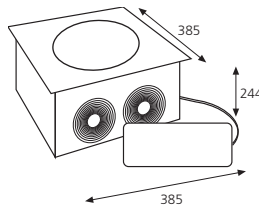

ISM-25

ISM-35

IW-35

Wok incluido.

Inducción de sobremesa

Modelo	Referencia	Recipiente Ø (mm)	Cristal (mm)	Temperatura (°C)	Niveles potencia	Posición Mantenimiento Temperatura	Medidas (mm)	Potencia (W)	P.V.P. Euros €
ISM-25	4416101	120 - 260	273 x 273 x 4	60 - 220	9	5	328 x 422 x 100	2500	1.145,00
ISM-35	4416102	120 - 260	300 x 300 x 6	50 - 240	19	20	385 x 520 x 177	3500	2.034,00
IW-35	4416104	wok	Ø 300 x 6	50 - 240	19	20	385 x 520 x 223	3500	2.882,00

IE-20

IE-35

IWE-35

Wok incluido.

Inducción de encastre

Modelo	Referencia	Recipiente Ø (mm)	Cristal (mm)	Temperatura (°C)	Niveles potencia	Posición Mantenimiento Temperatura	Medidas (mm)	Encastre (mm)	Potencia (W)	P.V.P. Euros €
IE-20	4416105	120 - 260	360 x 380 x 4	60 - 220	9	5	360 x 380 x 100	325 x 350	2000	954,00
IE-35	4416103	120 - 260	300 x 300 x 6	50 - 240	19	20	385 x 385 x 178	355 x 355	3500	2.223,00
IWE-35	4416106	wok	Ø 311 x 6	50 - 240	19	20	385 x 385 x 244	355 x 355	3500	2.859,00