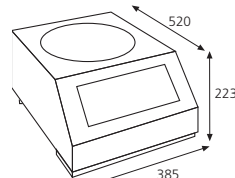

Inducción

- Placas de inducción en versión **sobremesa** o **encastrables**, de **2000 W**, **2500 W** y **3500 W** de potencia.
- Construidas en acero inoxidable AISI-304.
- Cristal cerámico de fabricación suiza.
- **Pulsador electrónico** de ON / OFF.
- **Mando rotatorio** con posiciones fijas de control de la potencia.
- **Doble encendido de seguridad.**
- Con selector de funciones **mantener / calentar.**
- Indicadores luminosos o display para indicar el nivel de temperatura según modelo.
- Modelos para **wok**, incluyen como dotación el recipiente perfectamente adaptable a la superficie cóncava del cristal.

ISM-25

ISM-35

IW-35

Wok incluido.

Inducción de sobremesa

Modelo	Referencia	Recipiente Ø (mm)	Cristal (mm)	Temperatura (°C)	Niveles potencia	Posición Mantenimiento Temperatura	Medidas (mm)	Potencia (W)	P.V.P. Euros €
ISM-25	4416101	120 - 260	273 x 273 x 4	60 - 220	9	5	328 x 422 x 100	2500	1.145,00
ISM-35	4416102	120 - 260	300 x 300 x 6	50 - 240	19	20	385 x 520 x 177	3500	2.034,00
IW-35	4416104	wok	Ø 300 x 6	50 - 240	19	20	385 x 520 x 223	3500	2.882,00

IE-20

IE-35

IWE-35

Wok incluido.

Inducción de encastre

Modelo	Referencia	Recipiente Ø (mm)	Cristal (mm)	Temperatura (°C)	Niveles potencia	Posición Mantenimiento Temperatura	Medidas (mm)	Encastre (mm)	Potencia (W)	P.V.P. Euros €
IE-20	4416105	120 - 260	360 x 380 x 4	60 - 220	9	5	360 x 380 x 100	325 x 350	2000	954,00
IE-35	4416103	120 - 260	300 x 300 x 6	50 - 240	19	20	385 x 385 x 178	355 x 355	3500	2.223,00
IWE-35	4416106	wok	Ø 311 x 6	50 - 240	19	20	385 x 385 x 244	355 x 355	3500	2.859,00