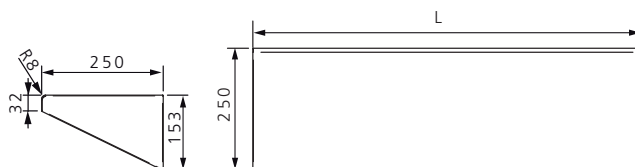

Modelo	Referencia	Medidas totales (mm)	Tipo
EML-825	19012874	800 x 250	Lisa
EML-1025	19004572	1000 x 250	Lisa
EML-1225	19004682	1200 x 250	Lisa
EML-1425	19004701	1400 x 250	Lisa
EML-1625	19003389	1600 x 250	Lisa
EML-1825	19012572	1800 x 250	Lisa