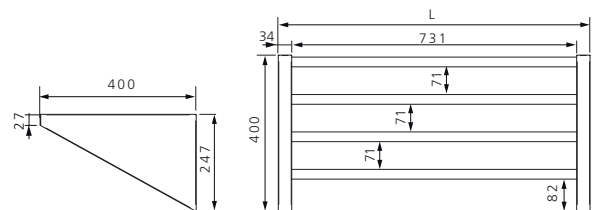

Para adaptar el espacio a tus necesidades.

Puedes encontrar mas información de la gama de hornos microondas en las páginas 227.

Modelo	Referencia	Medidas totales (mm)
EMM-64	<b>19004638</b>	600 x 400 x 400

Construidas totalmente en acero inoxidable

Modelo	Referencia	Medidas totales (mm)	Tipo
EMT-840	<b>19014448</b>	800 x 400	Tubo
EMT-1040	<b>19014449</b>	1000 x 400	Tubo
EMT-1240	<b>19003408</b>	1200 x 400	Tubo
EMT-1440	<b>19014450</b>	1400 x 400	Tubo
EMT-1640	<b>19004869</b>	1600 x 400	Tubo
EMT-1840	<b>19004906</b>	1800 x 400	Tubo

EML fondo de 400 mm

Modelo	Referencia	Medidas totales (mm)	Tipo
EML-840	<b>19012876</b>	800 x 400	Lisa
EML-1040	<b>19004683</b>	1000 x 400	Lisa
EML-1240	<b>19004666</b>	1200 x 400	Lisa
EML-1440	<b>19004626</b>	1400 x 400	Lisa
EML-1640	<b>19004647</b>	1600 x 400	Lisa
EML-1840	<b>19011653</b>	1800 x 400	Lisa