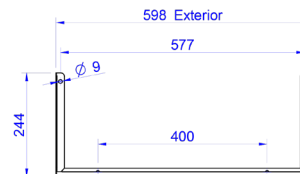

Para adaptar el espacio a tus necesidades.

Puedes encontrar mas información de la gama de hornos microondas en las páginas 227.

Modelo	Referencia	Medidas totales (mm)
EMM-64	<b>19004638</b>	600 x 400 x 400

Construidas totalmente en acero inoxidable

Modelo	Referencia	Medidas totales (mm)	Tipo
EMT-840	<b>19014448</b>	800 x 400	Tubo
EMT-1040	<b>19014449</b>	1000 x 400	Tubo
EMT-1240	<b>19003408</b>	1200 x 400	Tubo
EMT-1440	<b>19014450</b>	1400 x 400	Tubo
EMT-1640	<b>19004869</b>	1600 x 400	Tubo
EMT-1840	<b>19004906</b>	1800 x 400	Tubo

EML fondo de 250 mm

Modelo	Referencia	Medidas totales (mm)	Tipo
EML-825	<b>19012874</b>	800 x 250	Lisa
EML-1025	<b>19004572</b>	1000 x 250	Lisa
EML-1225	<b>19004682</b>	1200 x 250	Lisa
EML-1425	<b>19004701</b>	1400 x 250	Lisa
EML-1625	<b>19003389</b>	1600 x 250	Lisa
EML-1825	<b>19012572</b>	1800 x 250	Lisa

EML fondo de 400 mm

Modelo	Referencia	Medidas totales (mm)	Tipo
EML-840	<b>19012876</b>	800 x 400	Lisa
EML-1040	<b>19004683</b>	1000 x 400	Lisa
EML-1240	<b>19004666</b>	1200 x 400	Lisa
EML-1440	<b>19004626</b>	1400 x 400	Lisa
EML-1640	<b>19004647</b>	1600 x 400	Lisa
EML-1840	<b>19011653</b>	1800 x 400	Lisa